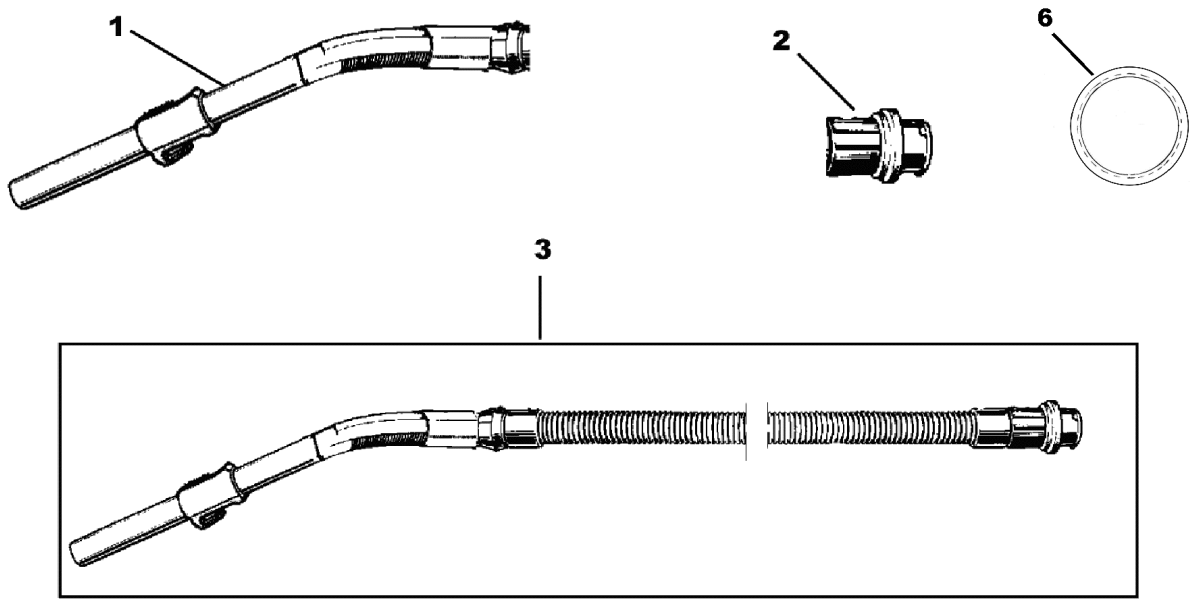

PARTS LIST

2018.02.07

TABLE OF CONTENTS

Top and container	1
Motor, filter and electrics	3
Slange og rør	5
Nozzles Ø 32 mm	7

Pos.	Vare-nr	Antal	Beskrivelse	Notes
1	140 7801 500	1	Låg M. Filter GD930	
2	140 1515 500	1	Skumfilter	
3	140 0061 030	1	Pakning L1130	
4	140 5661 000	1	Filter, Hygiejne GD930S	[1]
5	140 2911 000	1	Filterholder	
6	140 7832 500	1	Fjeder Kit GD930/S2	
7	140 7800 500	1	Håndtagskit GD930	
8	140 7014 500	1	Poseholder (3 stk.)	
9	140 7020 510	1	Beholder GD930	
10	140 5059 000	1	Aksel GD930	
11	140 5055 500	1	Hjul Bag Kompl. GD930S	
12	107418905	1	BOTTOM PLATE KIT VP930 BLACK	
12	107418906	1	BOTTOM PALTE KIT VP930 SILVER GREY	
13	140 7025 500	1	Hjul 50 Mm GD930S	
14	140 9214 070	1	Skrue Ptk Torx 50X14 Fzb	
15	140 7022 500	1	Pakning GD930	

Part Notes:

[1] - STOCK COVERS GUARANTEE

Pos.	Vare-nr	Antal	Beskrivelse	Notes
1	107418901	1	GASKET FILTER SEAL	
2	140 1535 500	1	Filter+Pakninger GD930	
3	107418902	1	STAND VP930 2S BLACK	
3	107418903	1	STAND VP930 1S SILVER GREY	
3	107418904	1	STAND VP930 1S BLACK	
4	107418915	1	ANTI-STRAIN CLIP KIT	
5	140 7665 500	1	OUTLET ELECT.15A 250V	
6	140 7023 500	1	Afbryder,2 Hastigh.930 S2,sort,2 stikben	
7	140 7024 500	1	Print, Anti Statisk	
8	107408927	1	Afbryder til GD 930 - NY, sort,4 stikben	
9	140 7026 500	1	2S Circuit Board 220-240V	
10	140 8166 010	1	Kondensator, Støj Gd930	
11	140 6423 500	1	Kabel Eu L=15M Black	
11	107407565	1	Elkabel 15 m orange	
12	140 9214 070	1	Skrue Ptk Torx 50X14 Fzb	
13	107418907	1	FAN UNIT 220-240V 450W	
13	107418650	1	FAN UNIT 220V-240V EU ONLY	
14	107418908	1	MOTOR SUPPORT	
15	107418909	1	ADAPTER F. TURBINE VP930	
16	107418910	1	GASKET D159x5 EPDM	
17	107418911	1	FILTER HOLDER W.INSERTS VP930	
18	147 1250 600	1	HEPA 13 filter	
19	107418809	1	HEPA SUPPORT FRAME	
20	107418912	1	SCREW M4X16 PANHD TX20	
21	107418913	1	LID F. BOTTOM VP930 BLACK	
21	107418914	1	LID F. BOTTOM VP930 SILVER GREY	
22	107413069	2	Q TURN	