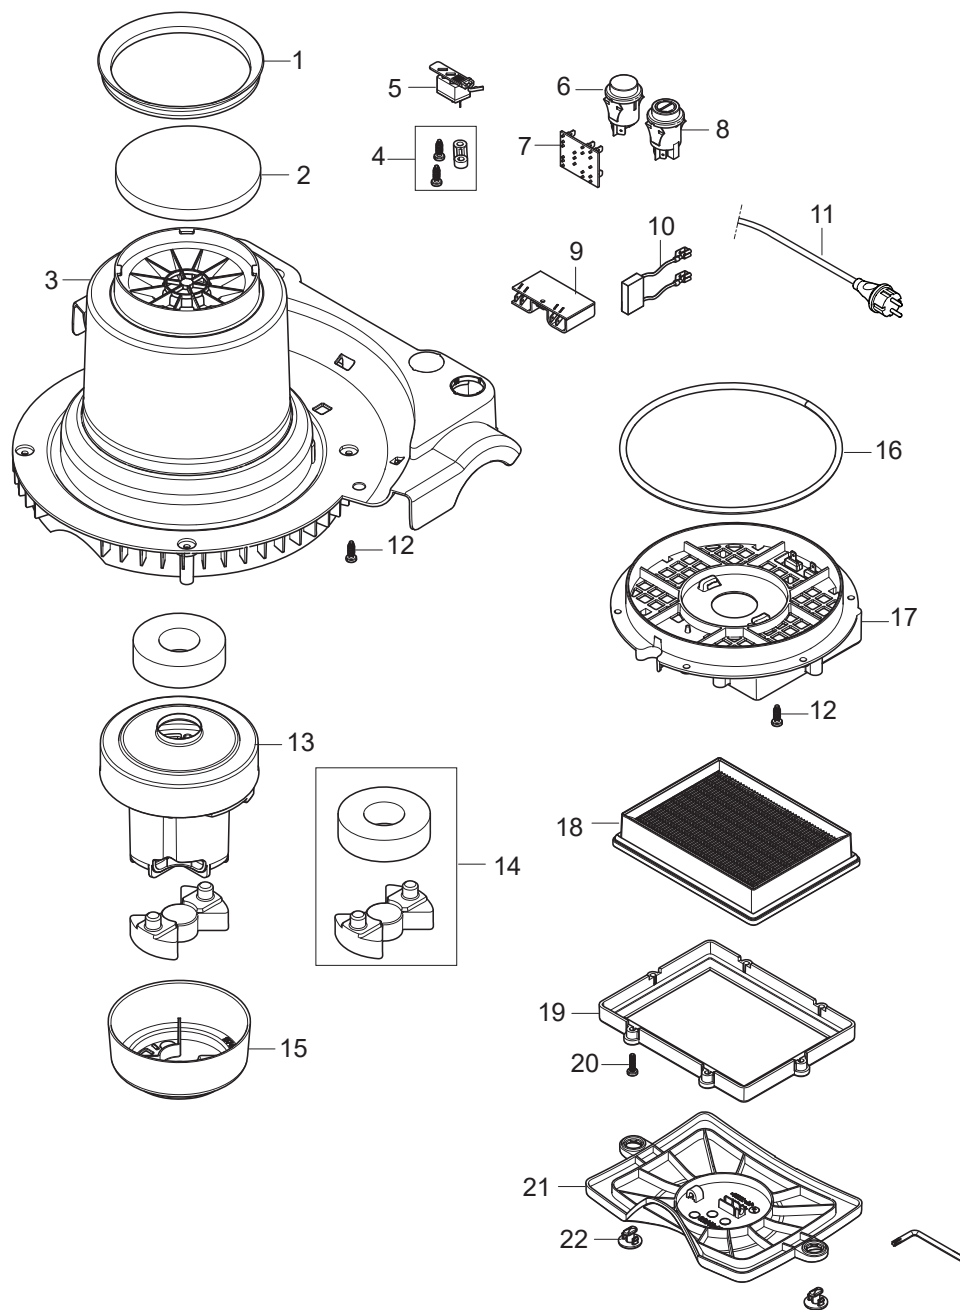

PARTS LIST

2018.02.07

TABLE OF CONTENTS

Top and container	1
Motor, filter and electrics	3
Slange og rør	5
Nozzles Ø 32 mm	7

Pos.	Vare-nr	Antal	Beskrivelse	Notes
1	140 7801 500	1	Låg M. Filter GD930	
2	140 1515 500	1	Skumfilter	
3	140 0061 030	1	Pakning L1130	
4	140 5661 000	1	Filter, Hygiejne GD930S	[1]
5	140 2911 000	1	Filterholder	
6	140 7832 500	1	Fjeder Kit GD930/S2	
7	140 7800 500	1	Håndtagskit GD930	
8	140 7014 500	1	Poseholder (3 stk.)	
9	140 7020 510	1	Beholder GD930	
10	140 5059 000	1	Aksel GD930	
11	140 5055 500	1	Hjul Bag Kompl. GD930S	
12	107418905	1	BOTTOM PLATE KIT VP930 BLACK	
12	107418906	1	BOTTOM PALTE KIT VP930 SILVER GREY	
13	140 7025 500	1	Hjul 50 Mm GD930S	
14	140 9214 070	1	Skrue Ptk Torx 50X14 Fzb	
15	140 7022 500	1	Pakning GD930	

Part Notes:

[1] - STOCK COVERS GUARANTEE

Pos.	Vare-nr	Antal	Beskrivelse	Notes
1	107418901	1	GASKET FILTER SEAL	
2	140 1535 500	1	Filter+Pakninger GD930	
3	107418902	1	STAND VP930 2S BLACK	
3	107418903	1	STAND VP930 1S SILVER GREY	
3	107418904	1	STAND VP930 1S BLACK	
4	107418915	1	ANTI-STRAIN CLIP KIT	
5	140 7665 500	1	OUTLET ELECT.15A 250V	
6	140 7023 500	1	Afbryder,2 Hastigh.930 S2,sort,2 stikben	
7	140 7024 500	1	Print, Anti Statisk	
8	107408927	1	Afbryder til GD 930 - NY, sort,4 stikben	
9	140 7026 500	1	2S Circuit Board 220-240V	
10	140 8166 010	1	Kondensator, Støj Gd930	
11	140 6423 500	1	Kabel Eu L=15M Black	
11	107407565	1	Elkabel 15 m orange	
12	140 9214 070	1	Skrue Ptk Torx 50X14 Fzb	
13	107418907	1	FAN UNIT 220-240V 450W	
13	107418650	1	FAN UNIT 220V-240V EU ONLY	
14	107418908	1	MOTOR SUPPORT	
15	107418909	1	ADAPTER F. TURBINE VP930	
16	107418910	1	GASKET D159x5 EPDM	
17	107418911	1	FILTER HOLDER W.INSERTS VP930	
18	147 1250 600	1	HEPA 13 filter	
19	107418809	1	HEPA SUPPORT FRAME	
20	107418912	1	SCREW M4X16 PANHD TX20	
21	107418913	1	LID F. BOTTOM VP930 BLACK	
21	107418914	1	LID F. BOTTOM VP930 SILVER GREY	
22	107413069	2	Q TURN	