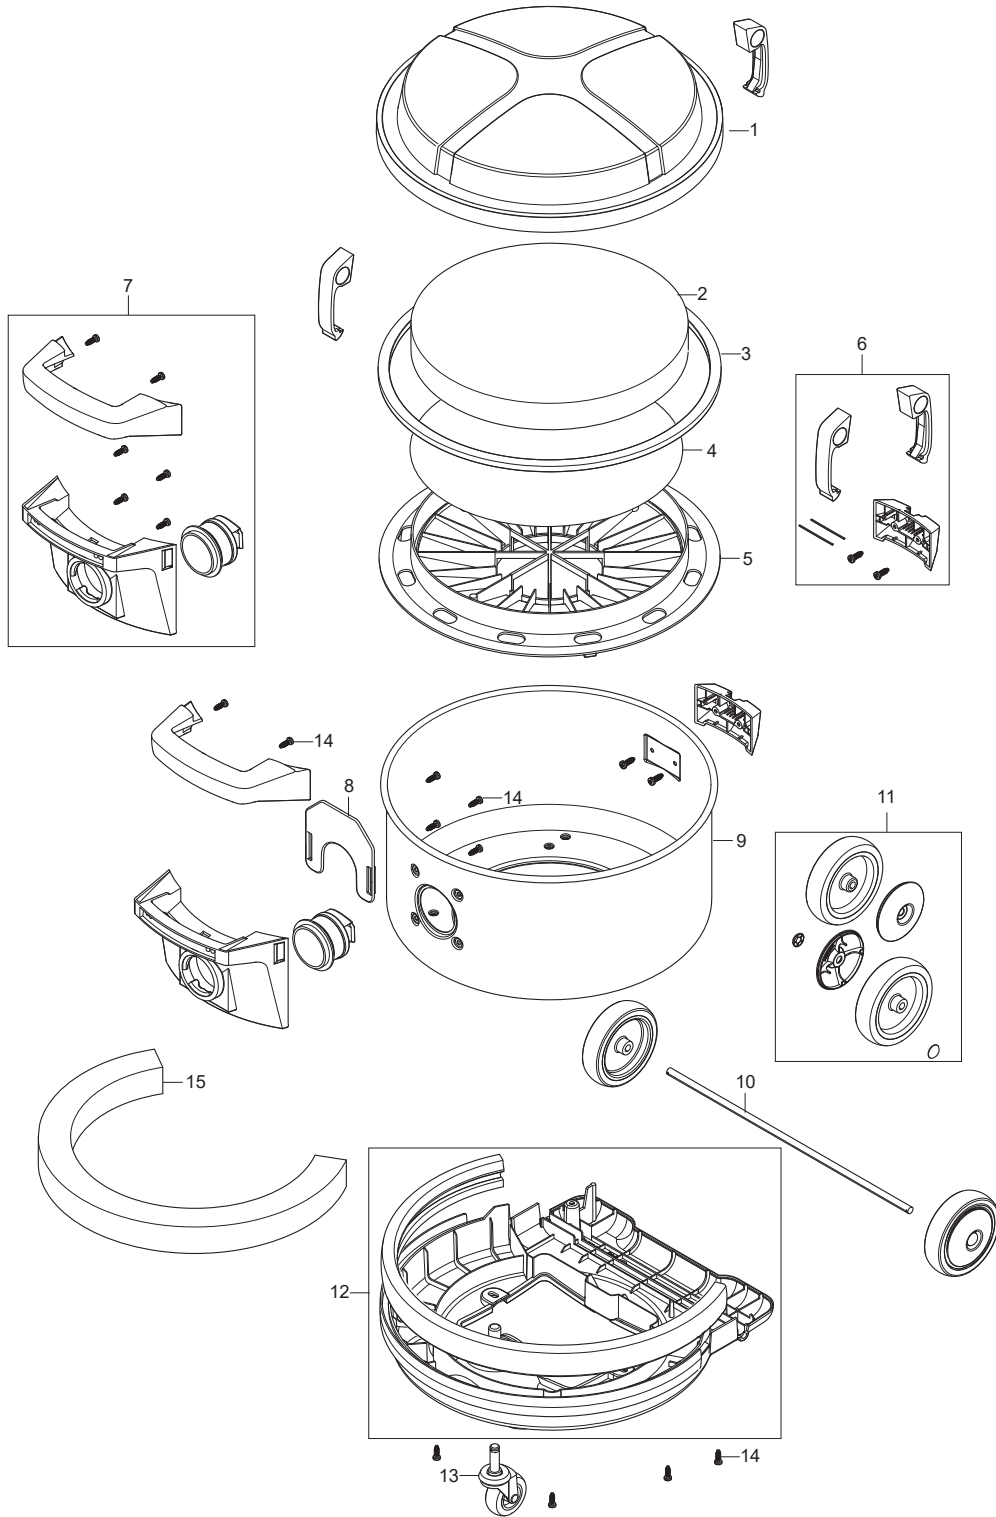

PARTS LIST

2018.02.07

TABLE OF CONTENTS

Top and container	1
Motor, filter and electrics	3
Slange og rør	5
Nozzles Ø 32 mm	7

Pos.	Vare-nr	Antal	Beskrivelse	Notes
1	140 7801 500	1	Låg M. Filter GD930	
2	140 1515 500	1	Skumfilter	
3	140 0061 030	1	Pakning L1130	
4	140 5661 000	1	Filter, Hygiejne GD930S	[1]
5	140 2911 000	1	Filterholder	
6	140 7832 500	1	Fjeder Kit GD930/S2	
7	140 7800 500	1	Håndtagskit GD930	
8	140 7014 500	1	Poseholder (3 stk.)	
9	140 7020 510	1	Beholder GD930	
10	140 5059 000	1	Aksel GD930	
11	140 5055 500	1	Hjul Bag Kompl. GD930S	
12	107418905	1	BOTTOM PLATE KIT VP930 BLACK	
12	107418906	1	BOTTOM PALTE KIT VP930 SILVER GREY	
13	140 7025 500	1	Hjul 50 Mm GD930S	
14	140 9214 070	1	Skrue Ptk Torx 50X14 Fzb	
15	140 7022 500	1	Pakning GD930	

Part Notes:

[1] - STOCK COVERS GUARANTEE

Pos.	Vare-nr	Antal	Beskrivelse	Notes
1	107418901	1	GASKET FILTER SEAL	
2	140 1535 500	1	Filter+Pakninger GD930	
3	107418902	1	STAND VP930 2S BLACK	
3	107418903	1	STAND VP930 1S SILVER GREY	
3	107418904	1	STAND VP930 1S BLACK	
4	107418915	1	ANTI-STRAIN CLIP KIT	
5	140 7665 500	1	OUTLET ELECT.15A 250V	
6	140 7023 500	1	Afbryder,2 Hastigh.930 S2,sort,2 stikben	
7	140 7024 500	1	Print, Anti Statisk	
8	107408927	1	Afbryder til GD 930 - NY, sort,4 stikben	
9	140 7026 500	1	2S Circuit Board 220-240V	
10	140 8166 010	1	Kondensator, Støj Gd930	
11	140 6423 500	1	Kabel Eu L=15M Black	
11	107407565	1	Elkabel 15 m orange	
12	140 9214 070	1	Skrue Ptk Torx 50X14 Fzb	
13	107418907	1	FAN UNIT 220-240V 450W	
13	107418650	1	FAN UNIT 220V-240V EU ONLY	
14	107418908	1	MOTOR SUPPORT	
15	107418909	1	ADAPTER F. TURBINE VP930	
16	107418910	1	GASKET D159x5 EPDM	
17	107418911	1	FILTER HOLDER W.INSERTS VP930	
18	147 1250 600	1	HEPA 13 filter	
19	107418809	1	HEPA SUPPORT FRAME	
20	107418912	1	SCREW M4X16 PANHD TX20	
21	107418913	1	LID F. BOTTOM VP930 BLACK	
21	107418914	1	LID F. BOTTOM VP930 SILVER GREY	
22	107413069	2	Q TURN	