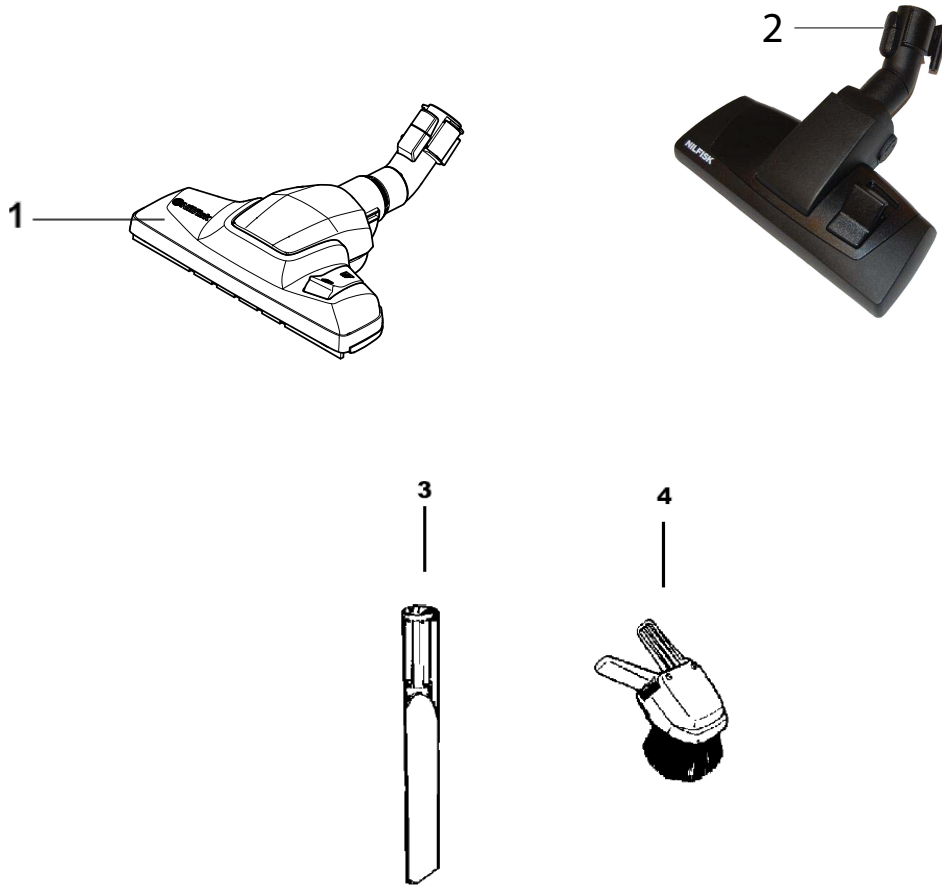

Pos.	Vare-nr	Antal	Beskrivelse	Notes
1	107418965	1	NA38 Kombi mundstykke u/klips	[1]
2	107417790	1	Kombimundstykke	
3	010 3098 500	1	Fugemundstykke Ø32	
4	011 3104 500	1	Vingemundstykke Ø32	

Part Notes:

[1] - ECO