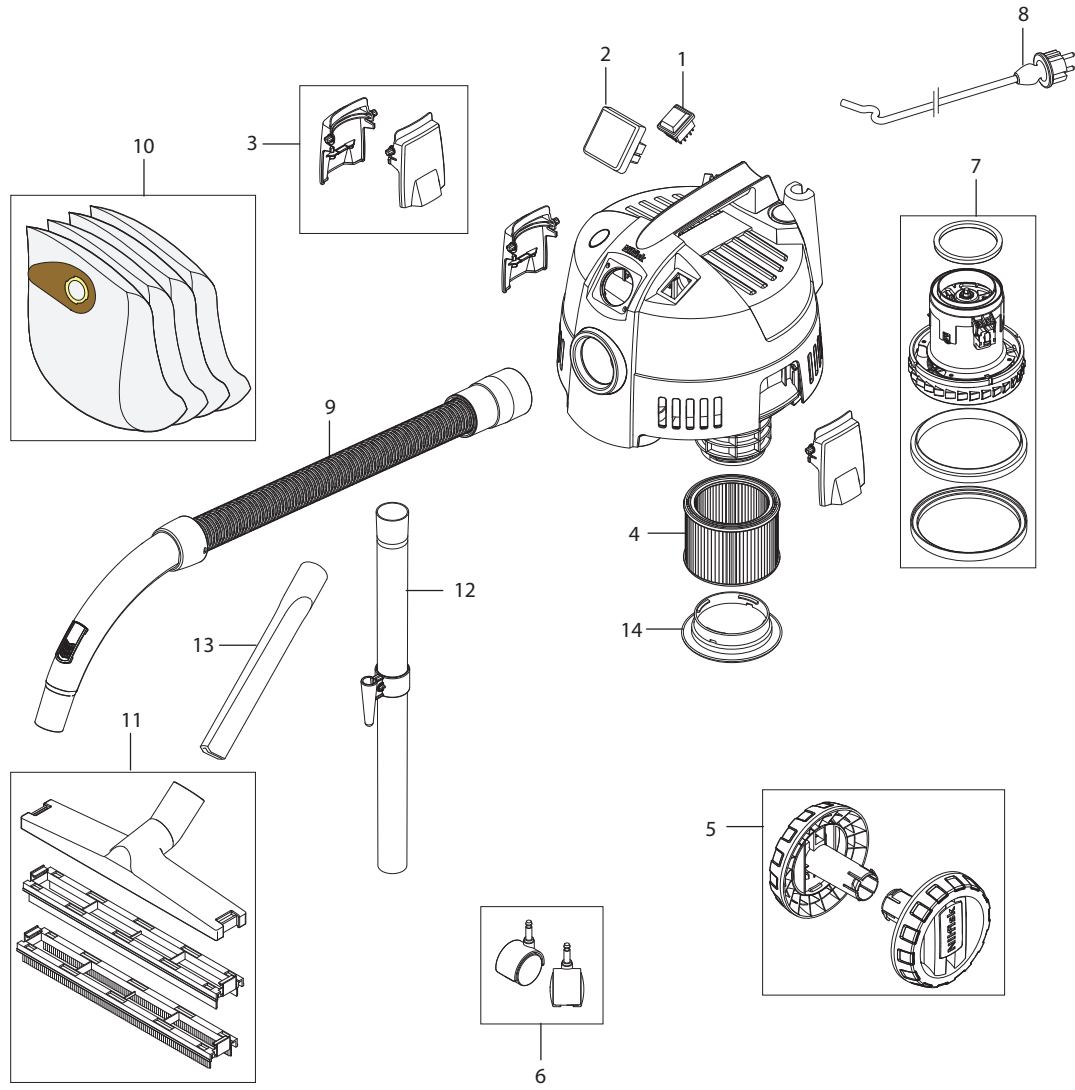

PARTS LIST

2018.02.20

TABLE OF CONTENTS

Overview1

Pos.	Vare-nr	Antal	Beskrivelse	Notes
0	31000898	1	BOX BUDDY II 18L T 10 PCS	
0	31000897	1	BOX BUDDY II 18L INOX 10 PCS	
0	31000896	1	BOX BUDDY II 18L 10 PCS	
0	31000895	1	BOX BUDDY II 12L 10 PCS	
1	31000846	1	ON/OFF SWITCH	
2	31000847	1	POWER SOCKET EU	
2	31000848	1	POWER SOCKET UK	
2	31000849	1	POWER SOCKET AUS/NZ	
3	31000852	1	CLAMPS 2 PCS	
4	81943047	1	Filterelement	
5	31000854	1	Hjul 2 stk	
6	31000855	1	Hjul Buddy II - 2 stk	
7	31000856	1	Motor med pakning	
8	31000857	1	CABLE EU	
8	31000858	1	CABLE UK	
8	31000859	1	CABLE AUS/NZ	
8	31000860	1	CABLE ZA	
8	31000861	1	CABLE CN	
9	31001002	1	Sugeslange m. rørbøjning 4 m Ø32	[1]
9	107405600	1	Sugeslange komplet 1,9 m Ø32	
10	81943048	1	Filterposer (4 stk.)	
11	81943049	1	Våd- og tørsugningsmundstykke 300 mm Ø36	
12	31000862	2	Forlængerrør plast 1 stk. 500 mm Ø36	
13	29541	1	Fugemundstykke 200 mm Ø36	
14	31000894	1	FILTER TENSION DISC	

Part Notes:

[1] - 18T