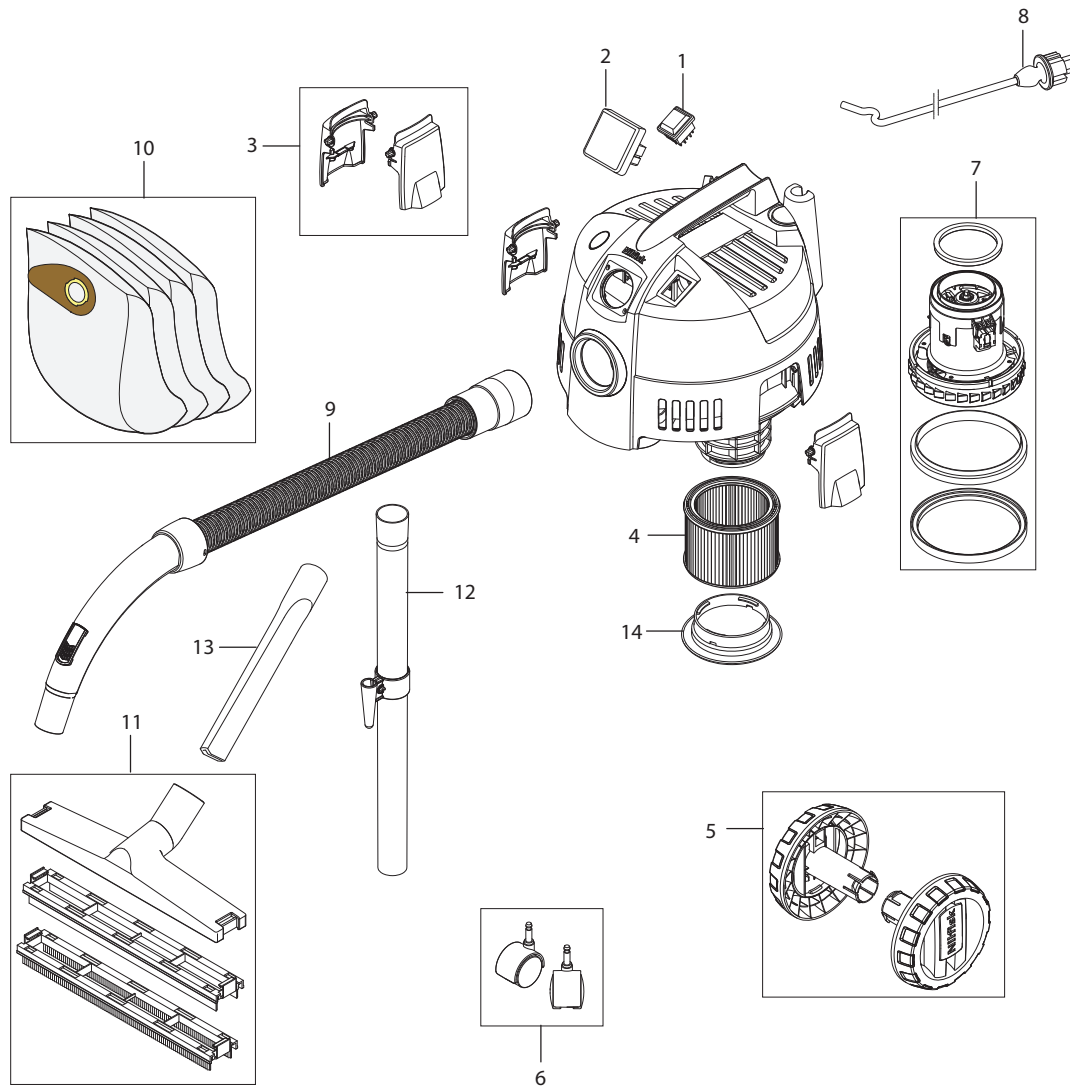

# PARTS LIST

---

2018.02.20

# TABLE OF CONTENTS

---

Overview .....1

Pos.	Vare-nr	Antal	Beskrivelse	Notes
0	31000898	1	BOX BUDDY II 18L T 10 PCS	
0	31000897	1	BOX BUDDY II 18L INOX 10 PCS	
0	31000896	1	BOX BUDDY II 18L 10 PCS	
0	31000895	1	BOX BUDDY II 12L 10 PCS	
1	31000846	1	ON/OFF SWITCH	
2	31000847	1	POWER SOCKET EU	
2	31000848	1	POWER SOCKET UK	
2	31000849	1	POWER SOCKET AUS/NZ	
3	31000852	1	CLAMPS 2 PCS	
4	81943047	1	Filterelement	
5	31000854	1	Hjul 2 stk	
6	31000855	1	Hjul Buddy II - 2 stk	
7	31000856	1	Motor med pakning	
8	31000857	1	CABLE EU	
8	31000858	1	CABLE UK	
8	31000859	1	CABLE AUS/NZ	
8	31000860	1	CABLE ZA	
8	31000861	1	CABLE CN	
9	31001002	1	Sugeslange m. rørbøjning 4 m Ø32	[1]
9	107405600	1	Sugeslange komplet 1,9 m Ø32	
10	81943048	1	Filterposer (4 stk.)	
11	81943049	1	Våd- og tørsugningsmundstykke 300 mm Ø36	
12	31000862	2	Forlængerrør plast 1 stk. 500 mm Ø36	
13	29541	1	Fugemundstykke 200 mm Ø36	
14	31000894	1	FILTER TENSION DISC	

## Part Notes:

[1] - 18T