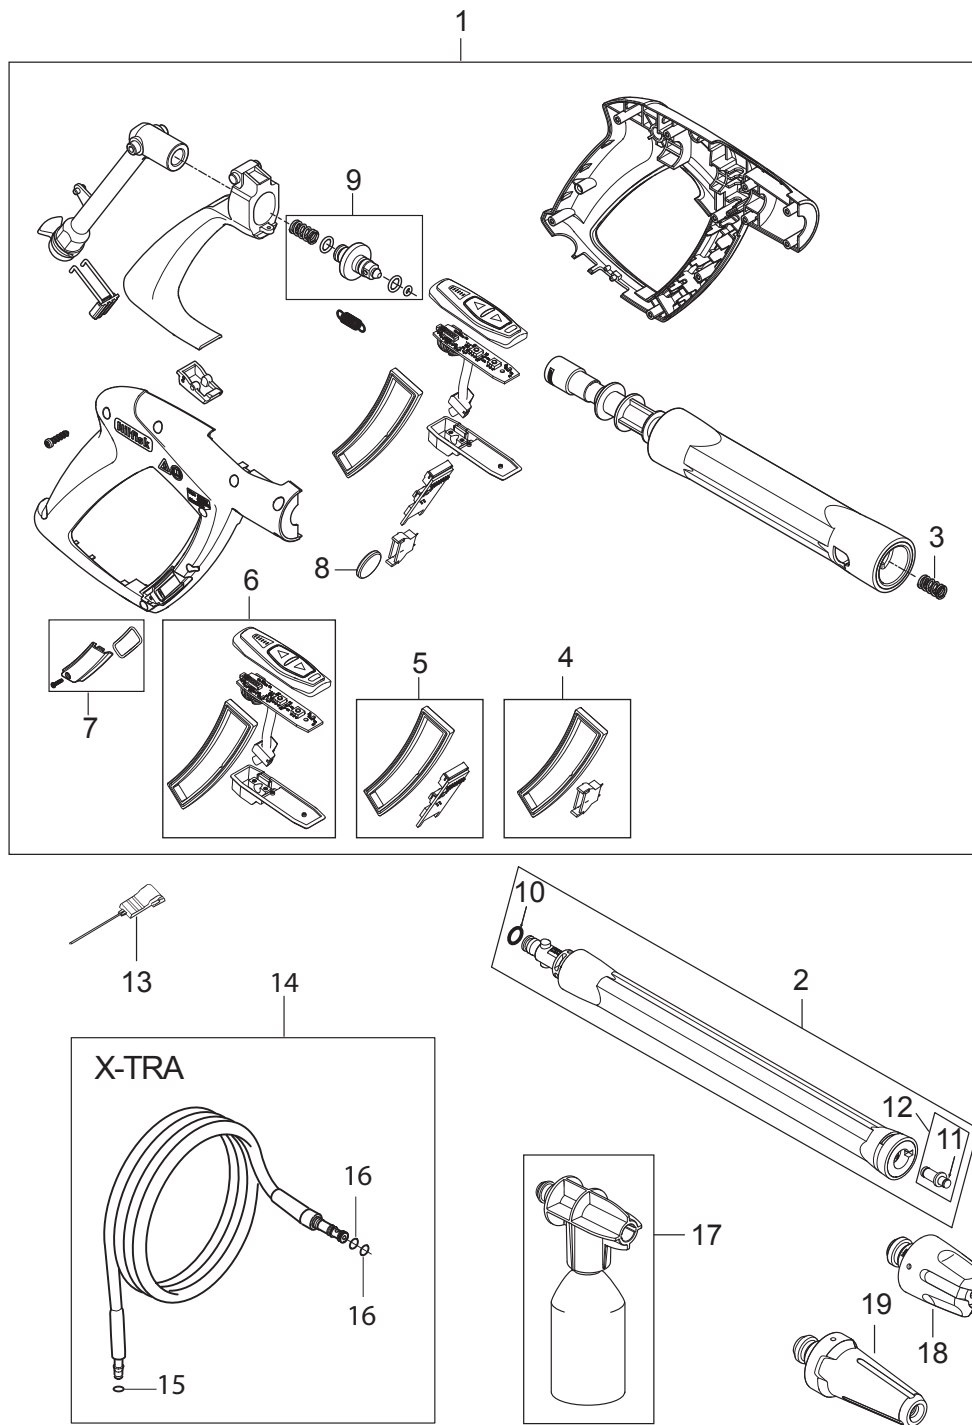

PARTS LIST

2017.08.22

TABLE OF CONTENTS

Overview	1
Motor pump	3
Accessories	5

Pos.	Vare-nr	Antal	Beskrivelse	Notes
0	128500786	1	BOX 10PCS C-PG 130.2	
0	128500785	1	BOX 10PCS C125.4	
1	128500802	1	FRONT COVER BLUE C125.4	
1	128500803	1	FRONT COVER BLUE C130.2	
1	128500804	1	FRONT COVER BLUE C-PG 130.2	
2	127440198	1	Main Switch	
3	128500492	1	CAPACITOR UNIVERSAL MPX	
4	128500493	1	EMC COIL UNIVERSAL	
6	127440056	2	PLASTIC SCREW M4X16	
7	127440243	1	CABLE RELIEF BLACK	
8	127440096	1	RIGHT LEG COVER BLACK C120.5	
9	128500805	1	RIGHT CHASSIS COMPACT	
11	127440098	2	Hjul-Sæt (Blå)	
12	127440099	1	LEFT LEG COVER BLACK C120.5	
13	128500806	1	LEFT CHASSIS COMPACT	
15	127440247	1	REAR COVER BLACK	
16	127440184	1	Gennemføring	
17	128500807	1	HANDLE COMPACT	
19	6520844	1	Rensenål sort	
20	107141838	12	SCREW K50X18 WN1451 BLACK TORX20	
21	128500029	1	RUBBER MOUNT KIT	
22	128500910	1	MOTOR 1.7KW 230V 50HZ	
23	128500895	1	PVC POWER CABLE INDUCTION EU	
23	128500020	1	POWER CABLE INDUCTION EU	
23	128500021	1	POWER CABLE INDUCTION GB/UK	
23	128500022	1	POWER CABLE INDUCTION AUS NZ	
24	128500808	1	BRACKET FOR PCBA COMPACT	
25	128500809	1	pcba powergrip motor	
26	128500810	1	Pcba rf modul	
27	127440240	1	Slangerulle	
28	127440239	1	Håndtag	

Pos.	Vare-nr	Antal	Beskrivelse	Notes
0	5301425	1	Pumpeolie 46 (1 liter)	
5	127130066	1	Spændeskive Ø22XØ6.4X1.5	
6	4818	1	Bolt M6X20	
7	127440074	1	Skråskive	
8	127440075	1	DIA.12 PUMP PISTON KIT	
9	127440249	1	Micro Switch Box Kit	
10	127440077	1	Start/stop system Kit	
11	127440078	1	o-ring 72x2	
12	127440079	1	Cylinder Block	
13	6528574	1	Filter	
14	127440081	1	Thrust Collar Water Kit	
15	127440082	1	Ventil-Sæt (1 stk.)	
16	127440083	1	Ventil-Sæt	
17	127440084	1	Topstykke	
18	127440085	3	O-Ring 11.7X2.0 Sh90	
19	128500851	3	PRESSURE VALVE PLUG KIT	
20	127500029	4	WASHER	
21	127500050	4	SPRING WASHER	
22	127500071	1	SCREW M6X70 DIN 912 4PCS	
23	128500324	1	O-ring start/stopventil	