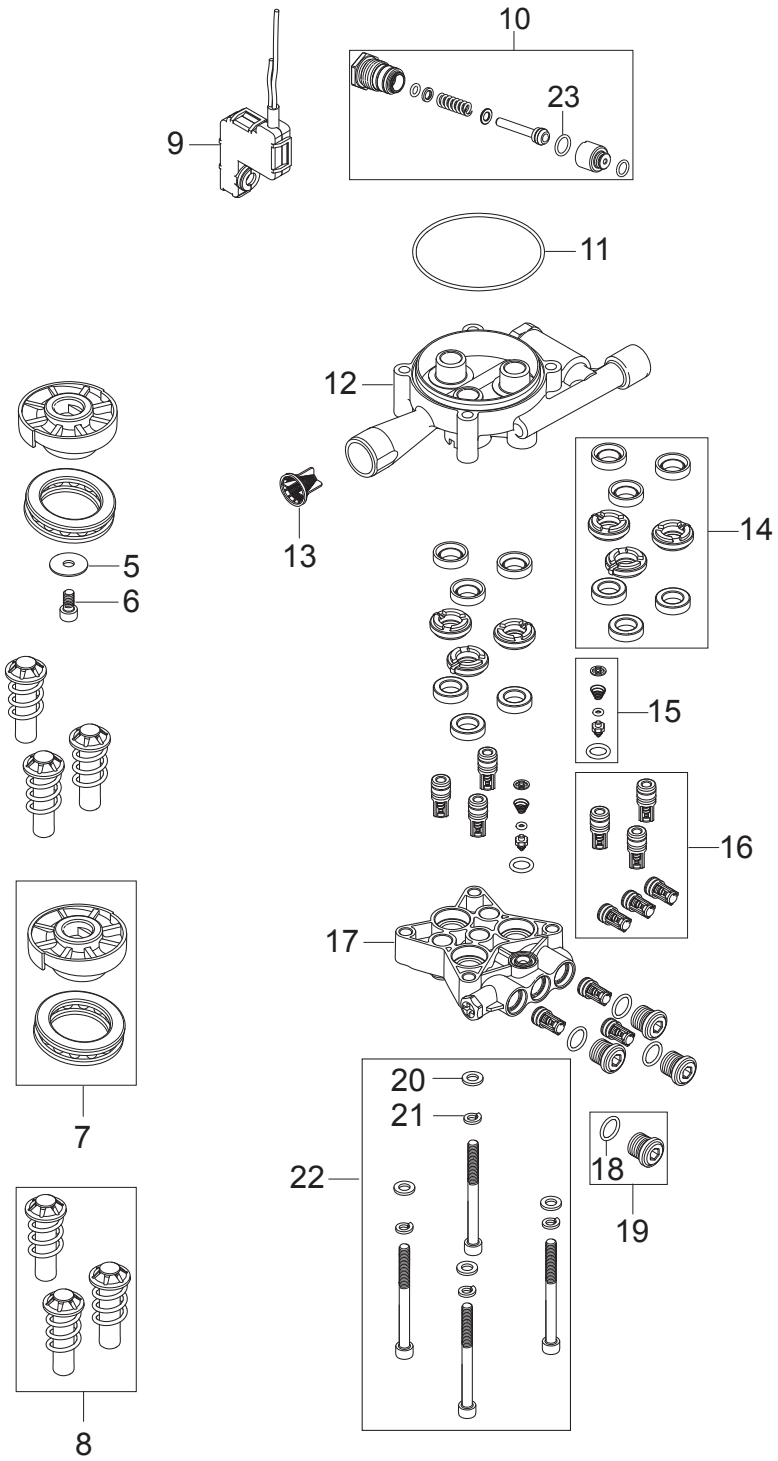

PARTS LIST

2017.08.22

TABLE OF CONTENTS

Overview	1
Motor pump	3
Accessories	5

Pos.	Vare-nr	Antal	Beskrivelse	Notes
0	128500786	1	BOX 10PCS C-PG 130.2	
0	128500785	1	BOX 10PCS C125.4	
1	128500802	1	FRONT COVER BLUE C125.4	
1	128500803	1	FRONT COVER BLUE C130.2	
1	128500804	1	FRONT COVER BLUE C-PG 130.2	
2	127440198	1	Main Switch	
3	128500492	1	CAPACITOR UNIVERSAL MPX	
4	128500493	1	EMC COIL UNIVERSAL	
6	127440056	2	PLASTIC SCREW M4X16	
7	127440243	1	CABLE RELIEF BLACK	
8	127440096	1	RIGHT LEG COVER BLACK C120.5	
9	128500805	1	RIGHT CHASSIS COMPACT	
11	127440098	2	Hjul-Sæt (Blå)	
12	127440099	1	LEFT LEG COVER BLACK C120.5	
13	128500806	1	LEFT CHASSIS COMPACT	
15	127440247	1	REAR COVER BLACK	
16	127440184	1	Gennemføring	
17	128500807	1	HANDLE COMPACT	
19	6520844	1	Rensenål sort	
20	107141838	12	SCREW K50X18 WN1451 BLACK TORX20	
21	128500029	1	RUBBER MOUNT KIT	
22	128500910	1	MOTOR 1.7KW 230V 50HZ	
23	128500895	1	PVC POWER CABLE INDUCTION EU	
23	128500020	1	POWER CABLE INDUCTION EU	
23	128500021	1	POWER CABLE INDUCTION GB/UK	
23	128500022	1	POWER CABLE INDUCTION AUS NZ	
24	128500808	1	BRACKET FOR PCBA COMPACT	
25	128500809	1	pcba powergrip motor	
26	128500810	1	Pcba rf modul	
27	127440240	1	Slangerulle	
28	127440239	1	Håndtag	

Pos.	Vare-nr	Antal	Beskrivelse	Notes
0	5301425	1	Pumpeolie 46 (1 liter)	
5	127130066	1	Spændeskive Ø22XØ6.4X1.5	
6	4818	1	Bolt M6X20	
7	127440074	1	Skråskive	
8	127440075	1	DIA.12 PUMP PISTON KIT	
9	127440249	1	Micro Switch Box Kit	
10	127440077	1	Start/stop system Kit	
11	127440078	1	o-ring 72x2	
12	127440079	1	Cylinder Block	
13	6528574	1	Filter	
14	127440081	1	Thrust Collar Water Kit	
15	127440082	1	Ventil-Sæt (1 stk.)	
16	127440083	1	Ventil-Sæt	
17	127440084	1	Topstykke	
18	127440085	3	O-Ring 11.7X2.0 Sh90	
19	128500851	3	PRESSURE VALVE PLUG KIT	
20	127500029	4	WASHER	
21	127500050	4	SPRING WASHER	
22	127500071	1	SCREW M6X70 DIN 912 4PCS	
23	128500324	1	O-ring start/stopventil	