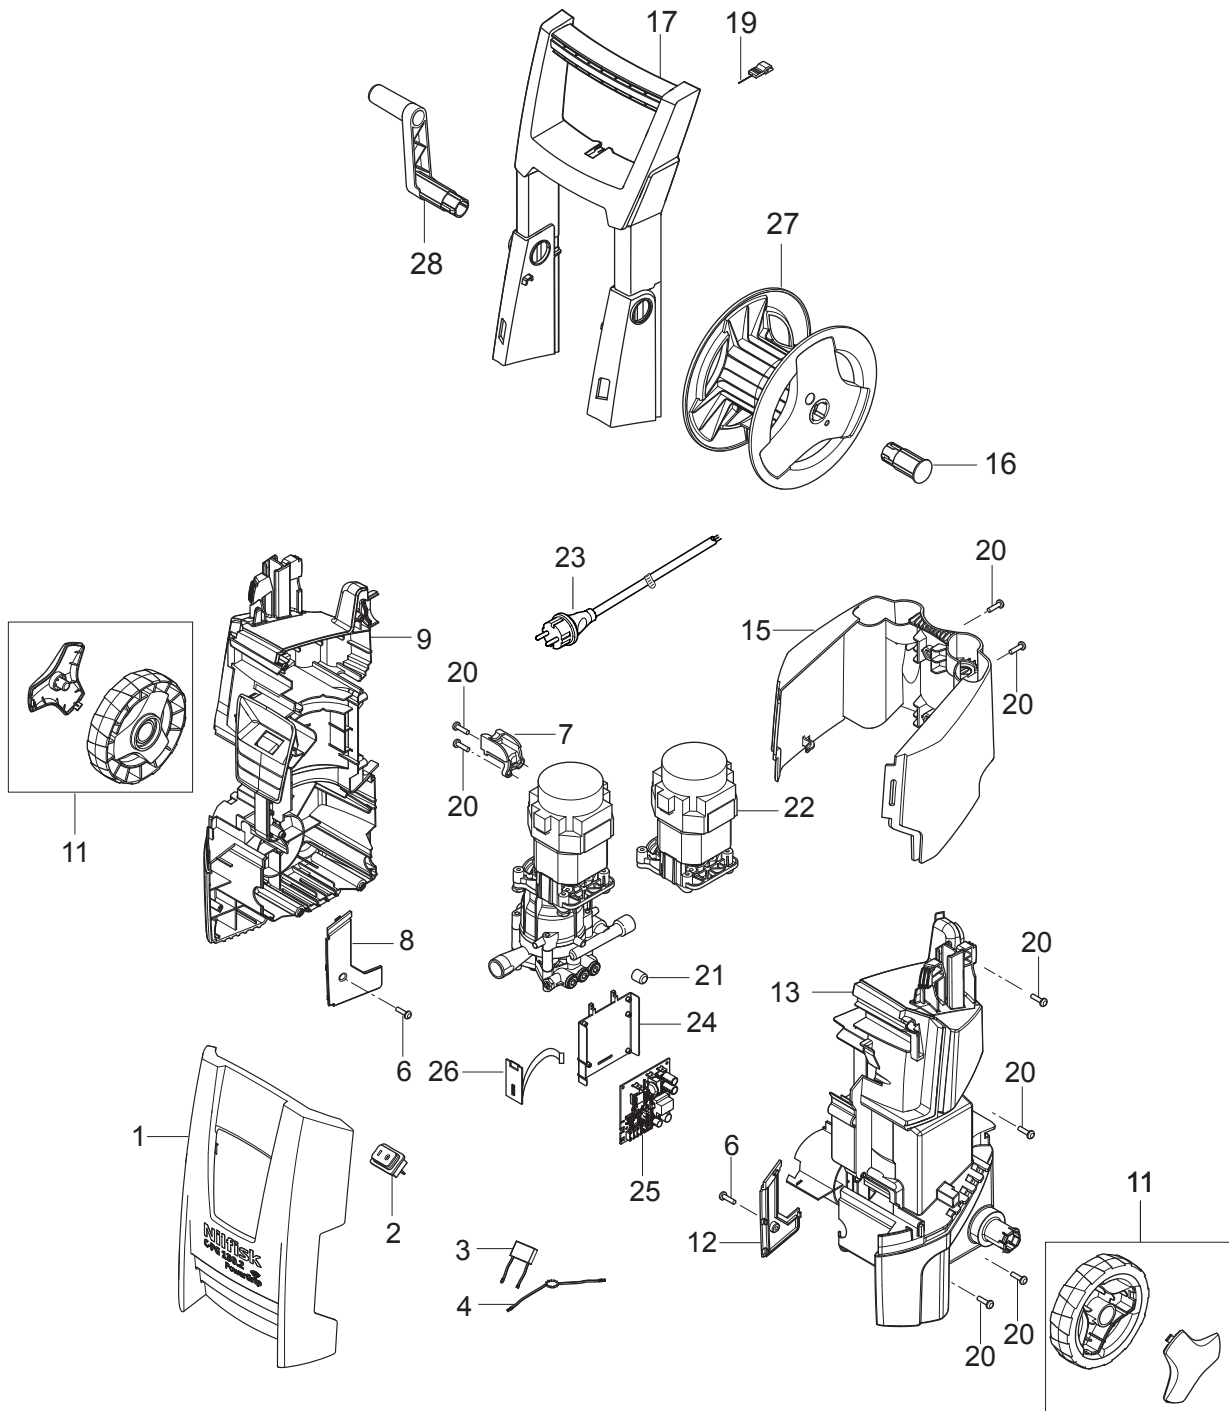

PARTS LIST

2017.08.22

TABLE OF CONTENTS

Overview	1
Motor pump	3
Accessories	5

Pos.	Vare-nr	Antal	Beskrivelse	Notes
0	128500786	1	BOX 10PCS C-PG 130.2	
0	128500785	1	BOX 10PCS C125.4	
1	128500802	1	FRONT COVER BLUE C125.4	
1	128500803	1	FRONT COVER BLUE C130.2	
1	128500804	1	FRONT COVER BLUE C-PG 130.2	
2	127440198	1	Main Switch	
3	128500492	1	CAPACITOR UNIVERSAL MPX	
4	128500493	1	EMC COIL UNIVERSAL	
6	127440056	2	PLASTIC SCREW M4X16	
7	127440243	1	CABLE RELIEF BLACK	
8	127440096	1	RIGHT LEG COVER BLACK C120.5	
9	128500805	1	RIGHT CHASSIS COMPACT	
11	127440098	2	Hjul-Sæt (Blå)	
12	127440099	1	LEFT LEG COVER BLACK C120.5	
13	128500806	1	LEFT CHASSIS COMPACT	
15	127440247	1	REAR COVER BLACK	
16	127440184	1	Gennemføring	
17	128500807	1	HANDLE COMPACT	
19	6520844	1	Rensenål sort	
20	107141838	12	SCREW K50X18 WN1451 BLACK TORX20	
21	128500029	1	RUBBER MOUNT KIT	
22	128500910	1	MOTOR 1.7KW 230V 50HZ	
23	128500895	1	PVC POWER CABLE INDUCTION EU	
23	128500020	1	POWER CABLE INDUCTION EU	
23	128500021	1	POWER CABLE INDUCTION GB/UK	
23	128500022	1	POWER CABLE INDUCTION AUS NZ	
24	128500808	1	BRACKET FOR PCBA COMPACT	
25	128500809	1	pcba powergrip motor	
26	128500810	1	Pcba rf modul	
27	127440240	1	Slangerulle	
28	127440239	1	Håndtag	

Pos.	Vare-nr	Antal	Beskrivelse	Notes
0	5301425	1	Pumpeolie 46 (1 liter)	
5	127130066	1	Spændeskive Ø22XØ6.4X1.5	
6	4818	1	Bolt M6X20	
7	127440074	1	Skråskive	
8	127440075	1	DIA.12 PUMP PISTON KIT	
9	127440249	1	Micro Switch Box Kit	
10	127440077	1	Start/stop system Kit	
11	127440078	1	o-ring 72x2	
12	127440079	1	Cylinder Block	
13	6528574	1	Filter	
14	127440081	1	Thrust Collar Water Kit	
15	127440082	1	Ventil-Sæt (1 stk.)	
16	127440083	1	Ventil-Sæt	
17	127440084	1	Topstykke	
18	127440085	3	O-Ring 11.7X2.0 Sh90	
19	128500851	3	PRESSURE VALVE PLUG KIT	
20	127500029	4	WASHER	
21	127500050	4	SPRING WASHER	
22	127500071	1	SCREW M6X70 DIN 912 4PCS	
23	128500324	1	O-ring start/stopventil	