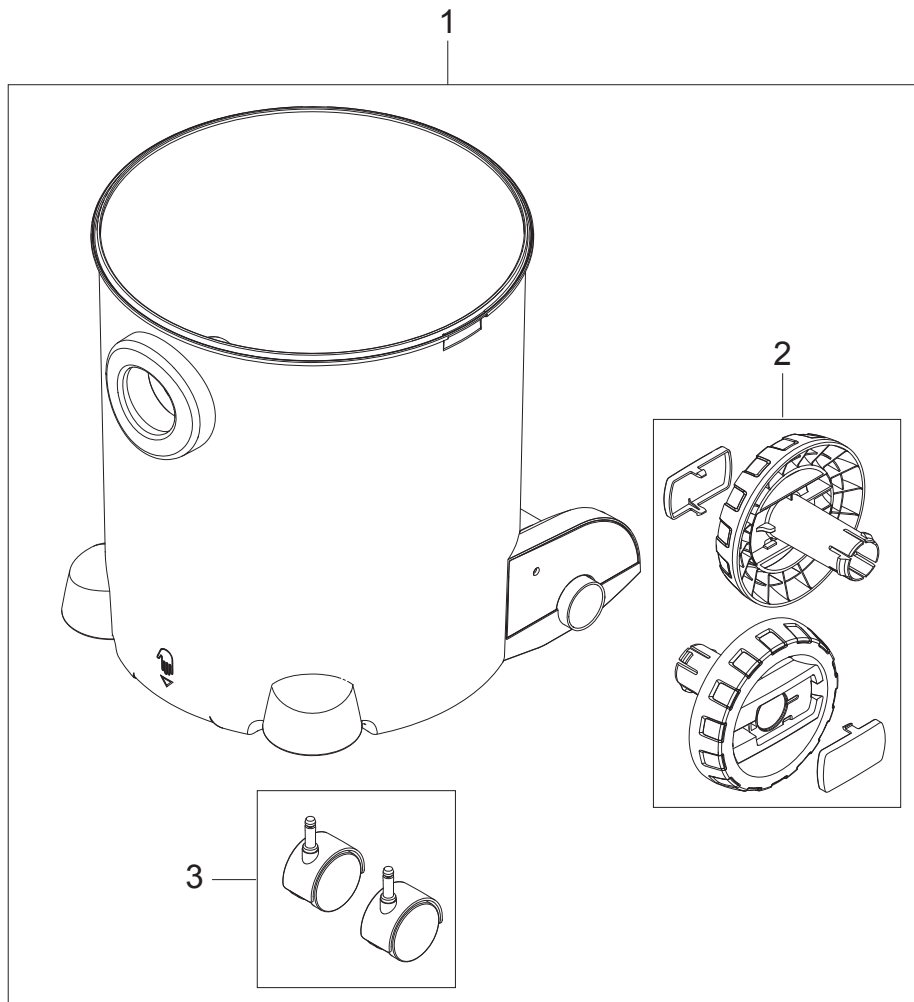

# TABLE OF CONTENTS

---

Upper parts .....	1
Container 30L .....	3
Container 30L inox .....	5
Accessories .....	7

Pos.	Vare-nr	Antal	Beskrivelse	Notes
1	31001049	1	SWITCH KIT	
2	31001050	1	ELECTRIC PARTS	
3	31001051	1	HANDLE KIT	
4	31001052	1	POWER SOCKET EU	
4	31001053	1	POWER SOCKET UK	
4	31001054	1	POWER SOCKET FR	
4	31001055	1	POWER SOCKET AU/NZ	
5	31001056	1	TURBINE 1200W 220V-240V 50HZ W. GASKETS	
5	31001057	1	TURBINE 1400W 220-240 V 50 HZ W. GASKETS	
6	31001058	1	CLAMPS 2 PCS	[1]
7	107417194	1	Filter kit	
8	31001059	1	FILTER TENSION DISC	
9	31001060	1	CABLE H05VV-F2X1MM 2 EU	
9	31001061	1	CABLE H05VV-F2X1MM 2 UK	
9	31001062	1	CABLE H05VV-F2X1MM 2 ZA	
9	31001063	1	CABLE H05VV-F2X1MM 2 NZ/AU	
9	31001076	1	CABLE H05VV-F3X1.5MMX5.5 C EU	
9	31001077	1	CABLE H05VV-F3X1.5MMX5.5 C UK	

## Part Notes:

[1] - Not for L50 container

---

Pos.	Vare-nr	Antal	Beskrivelse	Notes
1	31001067	1	CONTAINER 30L - COMPLETE	
2	31000854	1	Hjul 2 stk	
3	31001065	1	CASTOR WHEELS 2 PCS.	

---

Pos.	Vare-nr	Antal	Beskrivelse	Notes
1	31001068	1	CONTAINER 30L INOX - COMPLETE	
2	31000854	1	Hjul 2 stk	
3	31001065	1	CASTOR WHEELS 2 PCS.	

Pos.	Vare-nr	Antal	Beskrivelse	Notes
1	107417195	1	Filterposer fleece 22/30 liter (4 stk.)	
1	107417196	1	Filterposer fleece 50 liter (4 stk.)	
2	31000862	1	Forlængerrør plast 1 stk. 500 mm Ø36	
2		1	Stainless tubes not available	
3		1	Crevice nozzle not available	
4	107417197	1	Gulvmundstykke wet/dry Ø36	
5	107417192	1	Sugeslange 2,5 m	
5	107417193	1	Sugeslange 4 m Ø36	
6	302002356	1	Adapter til el-værktøj	
NS	107417190	1	Premium Car kit top box	
NS	107417191	1	Gør-det-nemt kit top box	