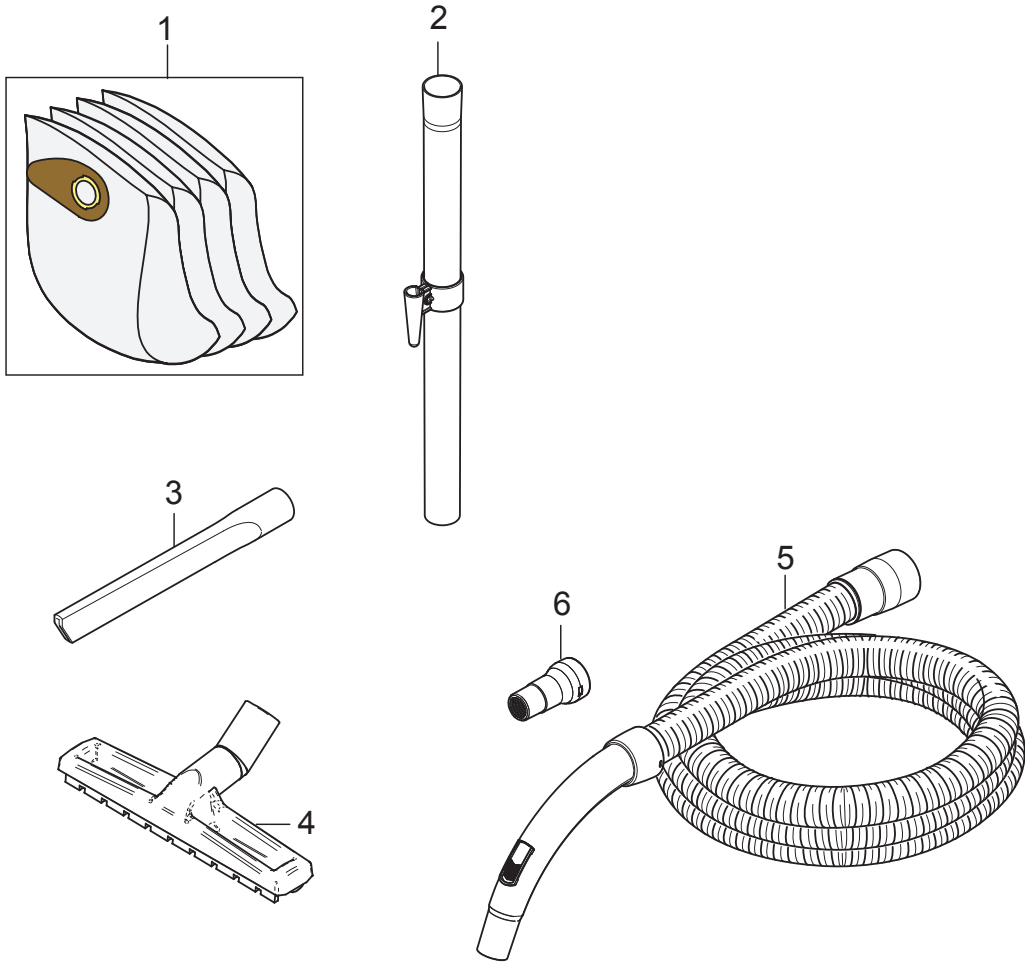

# TABLE OF CONTENTS

---

Upper parts .....	1
Container 30L .....	3
Container 30L inox .....	5
Accessories .....	7

Pos.	Vare-nr	Antal	Beskrivelse	Notes
1	31001049	1	SWITCH KIT	
2	31001050	1	ELECTRIC PARTS	
3	31001051	1	HANDLE KIT	
4	31001052	1	POWER SOCKET EU	
4	31001053	1	POWER SOCKET UK	
4	31001054	1	POWER SOCKET FR	
4	31001055	1	POWER SOCKET AU/NZ	
5	31001056	1	TURBINE 1200W 220V-240V 50HZ W. GASKETS	
5	31001057	1	TURBINE 1400W 220-240 V 50 HZ W. GASKETS	
6	31001058	1	CLAMPS 2 PCS	[1]
7	107417194	1	Filter kit	
8	31001059	1	FILTER TENSION DISC	
9	31001060	1	CABLE H05VV-F2X1MM 2 EU	
9	31001061	1	CABLE H05VV-F2X1MM 2 UK	
9	31001062	1	CABLE H05VV-F2X1MM 2 ZA	
9	31001063	1	CABLE H05VV-F2X1MM 2 NZ/AU	
9	31001076	1	CABLE H05VV-F3X1.5MMX5.5 C EU	
9	31001077	1	CABLE H05VV-F3X1.5MMX5.5 C UK	

## Part Notes:

[1] - Not for L50 container

---

Pos.	Vare-nr	Antal	Beskrivelse	Notes
1	31001067	1	CONTAINER 30L - COMPLETE	
2	31000854	1	Hjul 2 stk	
3	31001065	1	CASTOR WHEELS 2 PCS.	

---

Pos.	Vare-nr	Antal	Beskrivelse	Notes
1	31001068	1	CONTAINER 30L INOX - COMPLETE	
2	31000854	1	Hjul 2 stk	
3	31001065	1	CASTOR WHEELS 2 PCS.	

Pos.	Vare-nr	Antal	Beskrivelse	Notes
1	107417195	1	Filterposer fleece 22/30 liter (4 stk.)	
1	107417196	1	Filterposer fleece 50 liter (4 stk.)	
2	31000862	1	Forlængerrør plast 1 stk. 500 mm Ø36	
2		1	Stainless tubes not available	
3		1	Crevice nozzle not available	
4	107417197	1	Gulvmundstykke wet/dry Ø36	
5	107417192	1	Sugeslange 2,5 m	
5	107417193	1	Sugeslange 4 m Ø36	
6	302002356	1	Adapter til el-værktøj	
NS	107417190	1	Premium Car kit top box	
NS	107417191	1	Gør-det-nemt kit top box	