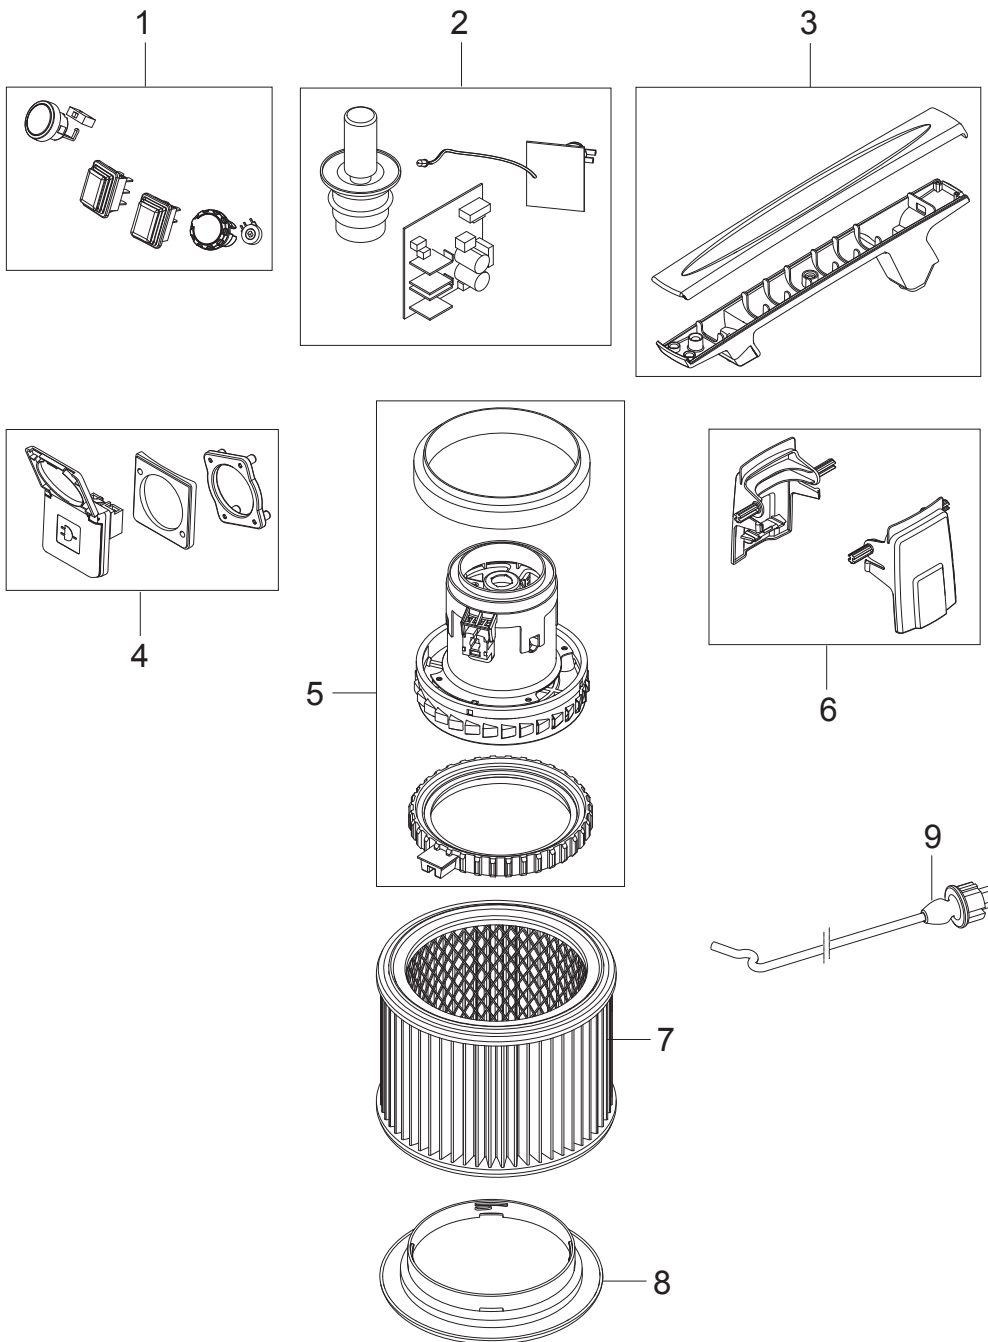

# PARTS LIST

2017.05.31

# TABLE OF CONTENTS

---

Upper parts .....	1
Container 30L .....	3
Container 30L inox .....	5
Accessories .....	7

Pos.	Vare-nr	Antal	Beskrivelse	Notes
1	31001049	1	SWITCH KIT	
2	31001050	1	ELECTRIC PARTS	
3	31001051	1	HANDLE KIT	
4	31001052	1	POWER SOCKET EU	
4	31001053	1	POWER SOCKET UK	
4	31001054	1	POWER SOCKET FR	
4	31001055	1	POWER SOCKET AU/NZ	
5	31001056	1	TURBINE 1200W 220V-240V 50HZ W. GASKETS	
5	31001057	1	TURBINE 1400W 220-240 V 50 HZ W. GASKETS	
6	31001058	1	CLAMPS 2 PCS	[1]
7	107417194	1	Filter kit	
8	31001059	1	FILTER TENSION DISC	
9	31001060	1	CABLE H05VV-F2X1MM 2 EU	
9	31001061	1	CABLE H05VV-F2X1MM 2 UK	
9	31001062	1	CABLE H05VV-F2X1MM 2 ZA	
9	31001063	1	CABLE H05VV-F2X1MM 2 NZ/AU	
9	31001076	1	CABLE H05VV-F3X1.5MMX5.5 C EU	
9	31001077	1	CABLE H05VV-F3X1.5MMX5.5 C UK	

## Part Notes:

[1] - Not for L50 container

---

Pos.	Vare-nr	Antal	Beskrivelse	Notes
1	31001067	1	CONTAINER 30L - COMPLETE	
2	31000854	1	Hjul 2 stk	
3	31001065	1	CASTOR WHEELS 2 PCS.	

---

Pos.	Vare-nr	Antal	Beskrivelse	Notes
1	31001068	1	CONTAINER 30L INOX - COMPLETE	
2	31000854	1	Hjul 2 stk	
3	31001065	1	CASTOR WHEELS 2 PCS.	

Pos.	Vare-nr	Antal	Beskrivelse	Notes
1	107417195	1	Filterposer fleece 22/30 liter (4 stk.)	
1	107417196	1	Filterposer fleece 50 liter (4 stk.)	
2	31000862	1	Forlængerrør plast 1 stk. 500 mm Ø36	
2		1	Stainless tubes not available	
3		1	Crevice nozzle not available	
4	107417197	1	Gulvmundstykke wet/dry Ø36	
5	107417192	1	Sugeslange 2,5 m	
5	107417193	1	Sugeslange 4 m Ø36	
6	302002356	1	Adapter til el-værktøj	
NS	107417190	1	Premium Car kit top box	
NS	107417191	1	Gør-det-nemt kit top box	