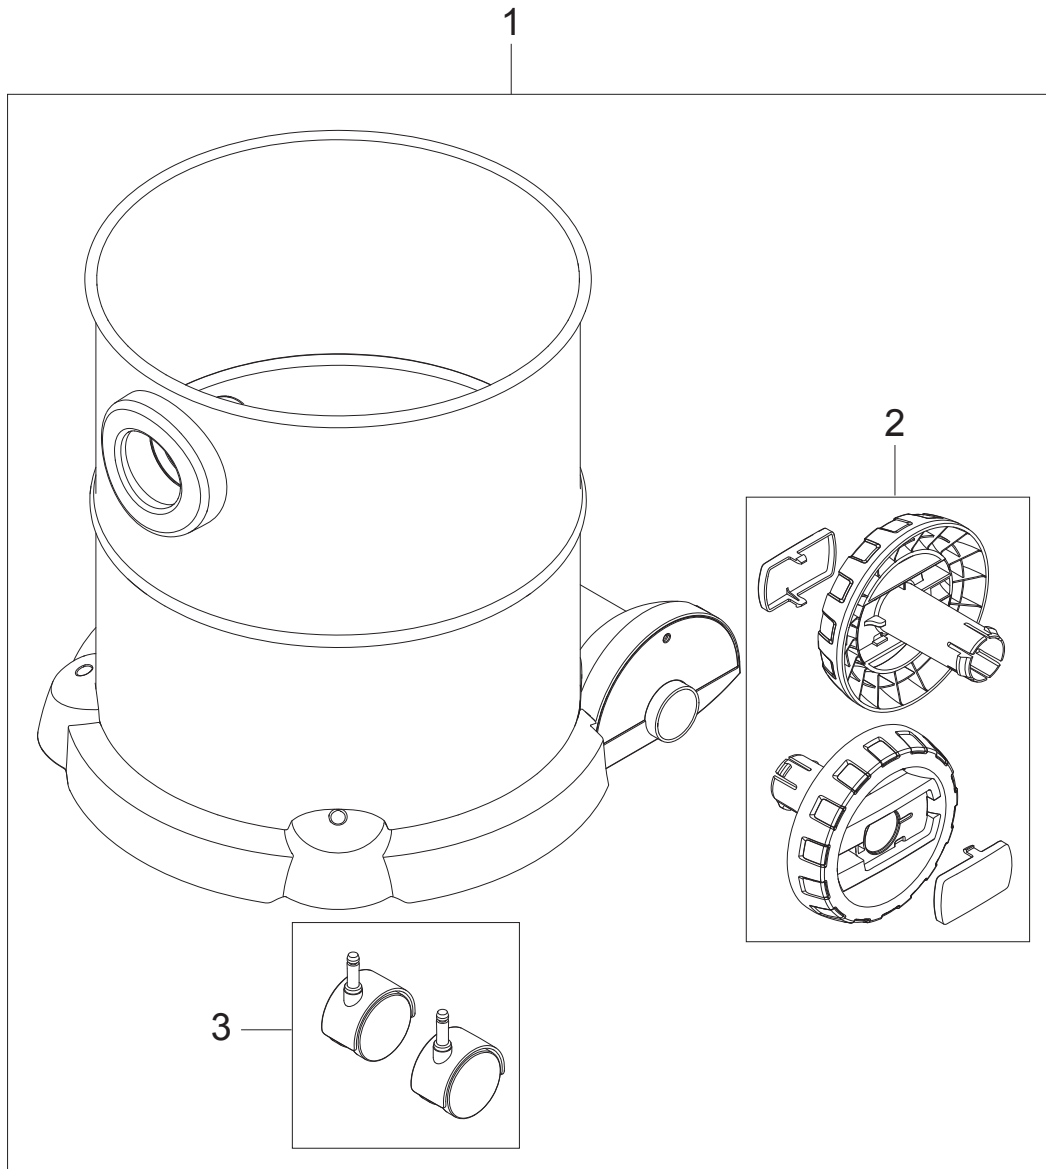

# TABLE OF CONTENTS

---

Upper parts .....	1
Container 30L .....	3
Container 30L inox .....	5
Accessories .....	7

Pos.	Vare-nr	Antal	Beskrivelse	Notes
1	31001049	1	SWITCH KIT	
2	31001050	1	ELECTRIC PARTS	
3	31001051	1	HANDLE KIT	
4	31001052	1	POWER SOCKET EU	
4	31001053	1	POWER SOCKET UK	
4	31001054	1	POWER SOCKET FR	
4	31001055	1	POWER SOCKET AU/NZ	
5	31001056	1	TURBINE 1200W 220V-240V 50HZ W. GASKETS	
5	31001057	1	TURBINE 1400W 220-240 V 50 HZ W. GASKETS	
6	31001058	1	CLAMPS 2 PCS	[1]
7	107417194	1	Filter kit	
8	31001059	1	FILTER TENSION DISC	
9	31001060	1	CABLE H05VV-F2X1MM 2 EU	
9	31001061	1	CABLE H05VV-F2X1MM 2 UK	
9	31001062	1	CABLE H05VV-F2X1MM 2 ZA	
9	31001063	1	CABLE H05VV-F2X1MM 2 NZ/AU	
9	31001076	1	CABLE H05VV-F3X1.5MMX5.5 C EU	
9	31001077	1	CABLE H05VV-F3X1.5MMX5.5 C UK	

## Part Notes:

[1] - Not for L50 container

---

Pos.	Vare-nr	Antal	Beskrivelse	Notes
1	31001067	1	CONTAINER 30L - COMPLETE	
2	31000854	1	Hjul 2 stk	
3	31001065	1	CASTOR WHEELS 2 PCS.	

---

Pos.	Vare-nr	Antal	Beskrivelse	Notes
1	31001068	1	CONTAINER 30L INOX - COMPLETE	
2	31000854	1	Hjul 2 stk	
3	31001065	1	CASTOR WHEELS 2 PCS.	

Pos.	Vare-nr	Antal	Beskrivelse	Notes
1	107417195	1	Filterposer fleece 22/30 liter (4 stk.)	
1	107417196	1	Filterposer fleece 50 liter (4 stk.)	
2	31000862	1	Forlængerrør plast 1 stk. 500 mm Ø36	
2		1	Stainless tubes not available	
3		1	Crevice nozzle not available	
4	107417197	1	Gulvmundstykke wet/dry Ø36	
5	107417192	1	Sugeslange 2,5 m	
5	107417193	1	Sugeslange 4 m Ø36	
6	302002356	1	Adapter til el-værktøj	
NS	107417190	1	Premium Car kit top box	
NS	107417191	1	Gør-det-nemt kit top box	