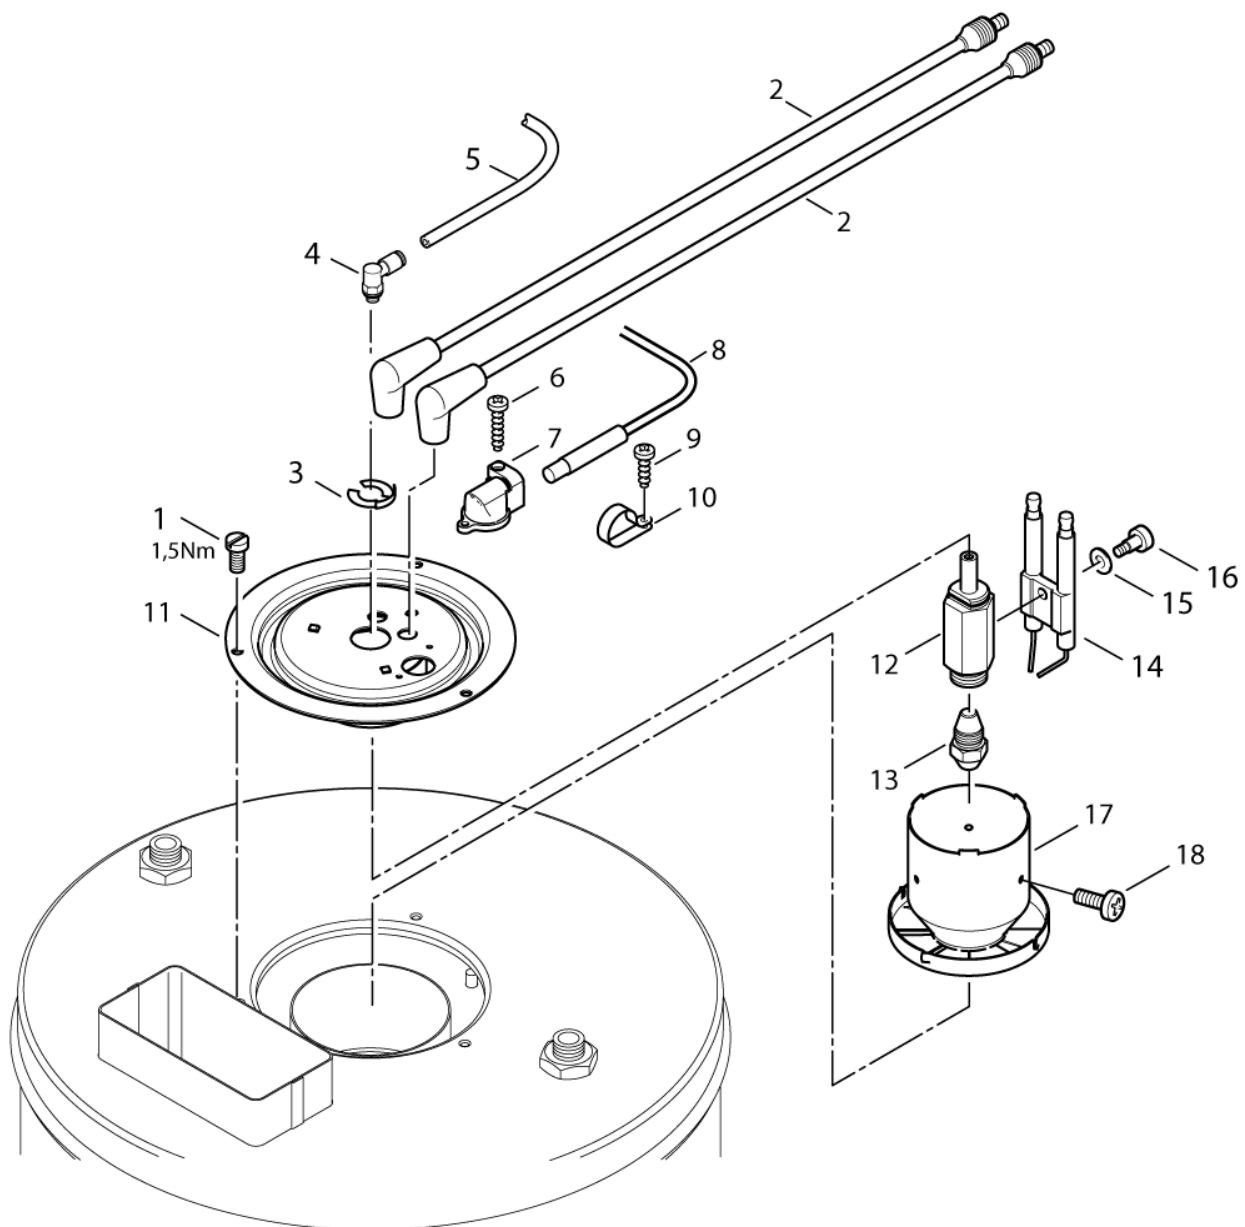

Pos.	Vare-nr	Antal	Beskrivelse	Notes
1	107140927	1	DISTRIBUTOR 6KT-SVV36X39 KIT	
2	1821	1	Fitting	
3	3938	1	Forskruning	
4	301001755	1	Slange	
5	60141	1	Manometerslange (Højtryk)	
6	301000732	1	Termo Sikring	
7	1081	2	Tilslutningsmøtrik, Galv.	
8	301000730	1	Temperaturføler	
9	101118093	1	T-FITTING M18 X 1.5 THREAD	
10	1080	1	Skæring, Galv.	[1]
11	301001754	1	Slange	
12	301000879	1	Tændingstransformator	
13	1809821	2	Skruer M5 x 50 DIN 7985	
14	301000859	2	Tændingskabel	
15	909100152	1	Møtrik	
16	1803543	1	Taptilte M4X10	[2]
17	909100379	1	CLAMP 1-4-W1-1	[2]

Part Notes:

1. [1] - PLEASE CONTACT CARWASH DIRECTLY
   [2] - |01.04.2005=>