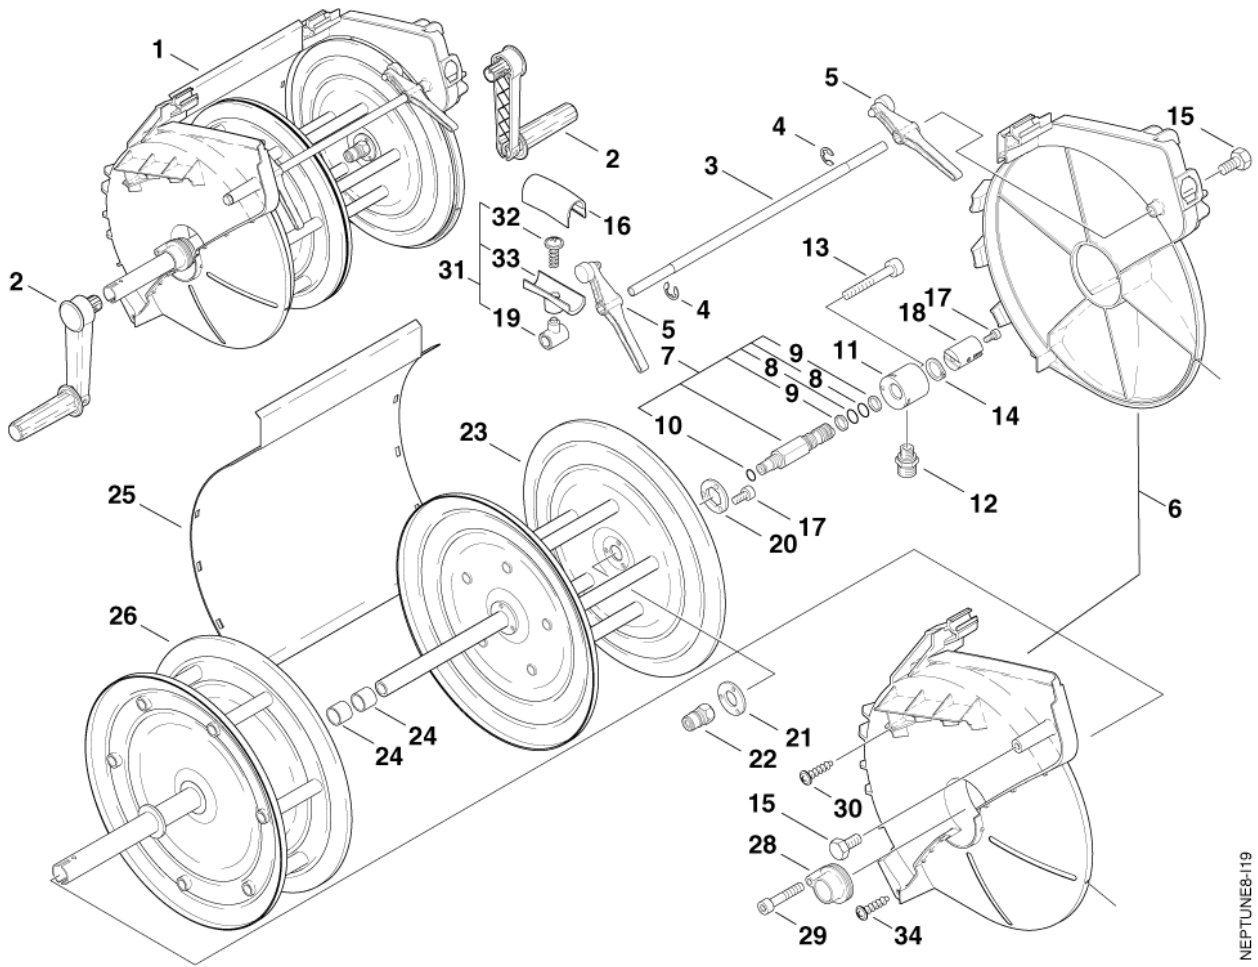

Pos.	Vare-nr	Antal	Beskrivelse	Notes
1	301000851	1	Slangerulle	[1]
2	301000733	1	Drejehåndtag	[1]
3	301000668	1	GUIDE BAR Ø12X451	[2]
4	1814466	1	SAFETY WASHER D9 A2 DIN 6799	[1]
5	301000746	1	Bremse	[1]
6	301001359	1	Kabinet til slangerulle, højre + venstre	[1]
7	301001096	1	Trykgennemføring	[1]
8	19620	2	O-ring	[1]
9	63792	2	Back-up ring	[1]
10	42768	1	O-ring	[1]
11	301000624	1	Hus For Trykgennemføring	[1]
12	54590	1	Forskruning	[1]
13	5100	1	Screw M6X45	[1]
14	1802057	1	Circlip external 20x1.2 Spring steel, bl	[1]
15	6557	2	Skruer, M8X16	[1]
16	11565	2	Skruer Pt5X18	[1]
17	3913	3	Skruer M6X12	[1]
18	301000653	1	Skive	[1]
19	301000850	1	Washer Ø2	[1]
20	1600493	1	Ergo højtryksskobling DN10 3/8" han	[1]
21	301000698	1	Slangerulle 50M	[1]
22	301000602	1	SHEET METAL 390X262X142	[1]
24	301000849	1	Leje	[1]
25	5945	1	Skruer	[1]
26	301000780	1	Slangeføring Formonteret	[1]
27	301000672	1	HOSE GUIDE SLEEVE 33.2X2	[1]
28	301000676	1	Slangeføring Underdel	[1]
29	10028	1	Skruer	[1]
30	301000674	1	Slangeføring Overdel	[1]
31	43341	2	SCREW 5X30	[1]

Part Notes:

1. [1] - X-models
   [2] - X-models
   NO LONGER AVAILABLE

NEPTUNE8-119