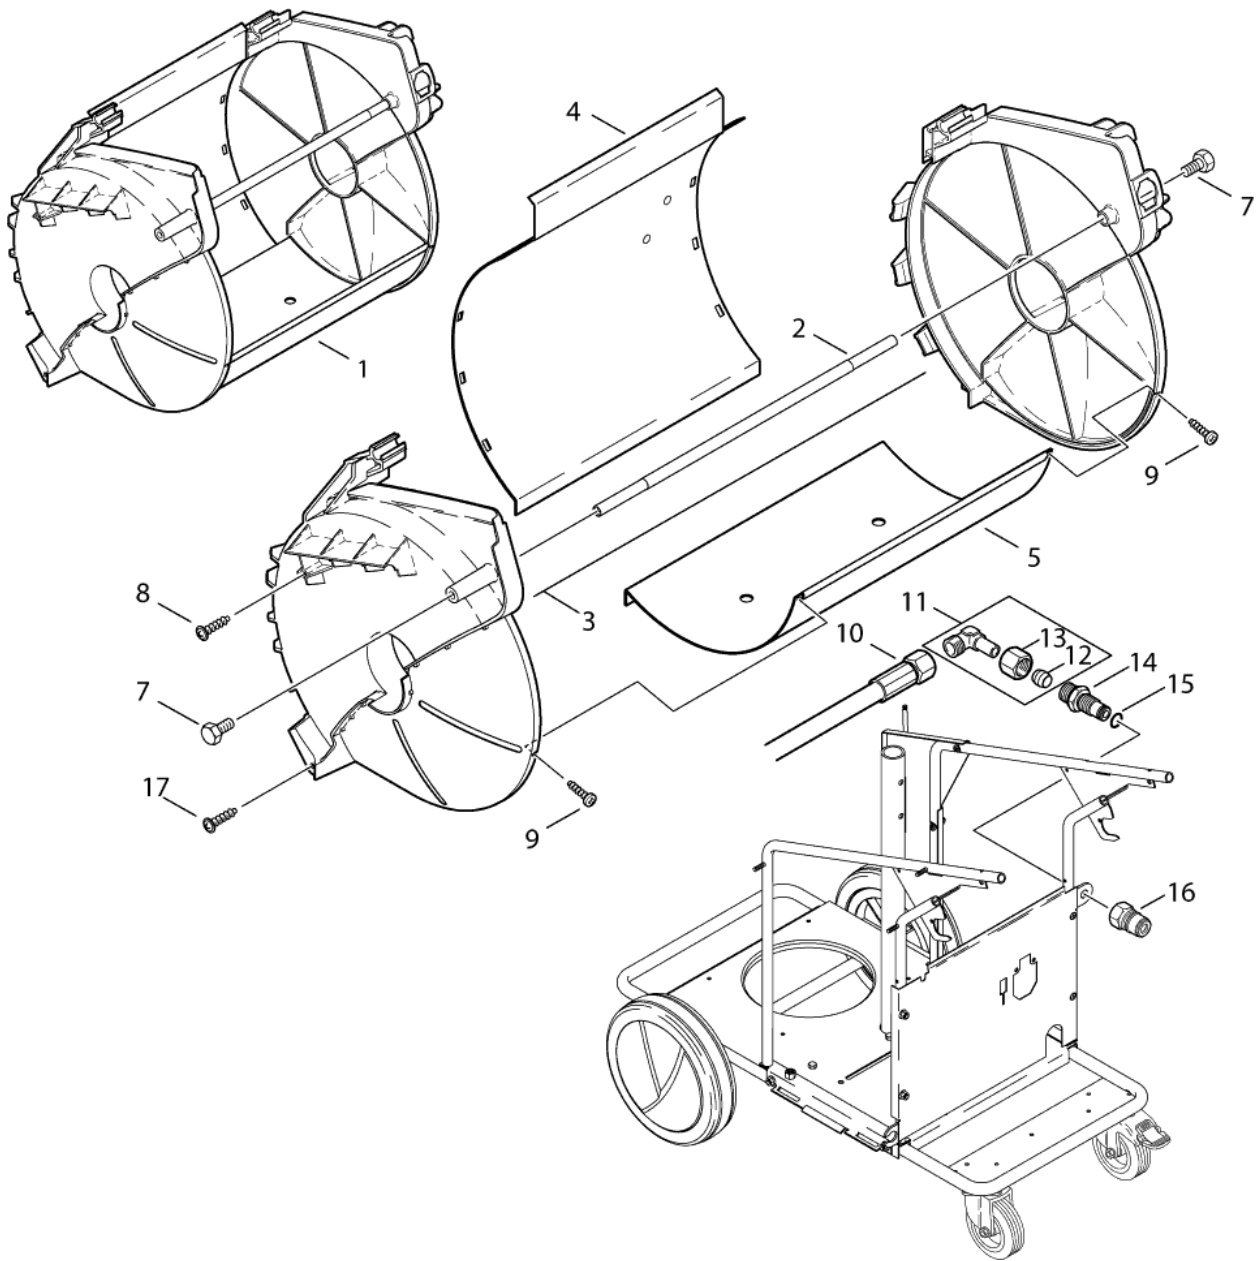

Part Notes:

- [1] - 8-103
 [2] - |01.04.2005=>

Pos.	Vare-nr	Antal	Beskrivelse	Notes
1	301000708	1	BASKET	[1]
2	301000668	1	GUIDE BAR Ø12X451	[2]
3	301001359	1	Kabinet til slangerulle, højre + venstre	[3]
4	301000602	1	SHEET METAL 390X262X142	[3]
5	301000601	1	SHEET METAL 390X261X142	[3]
7	6557	2	Skrue, M8X16	
8	11565	2	Skrue Pt5X18	
9	18086	2	Metal Skrue	[3]
10	301001754	1	Slange	
11	101118094	1	COUPLING KIT 90D ISO 8434 M18X1.5 THREAD	
12	1080	1	Skæring, Galv.	[4]
13	1081	1	Tilslutningsmøtrik, Galv.	
14	301000627	1	Fitting	
15	42768	1	O-ring	
16	1600493	1	Ergo højtryk kobling DN10 3/8" han	
17	43341	2	SCREW 5X30	