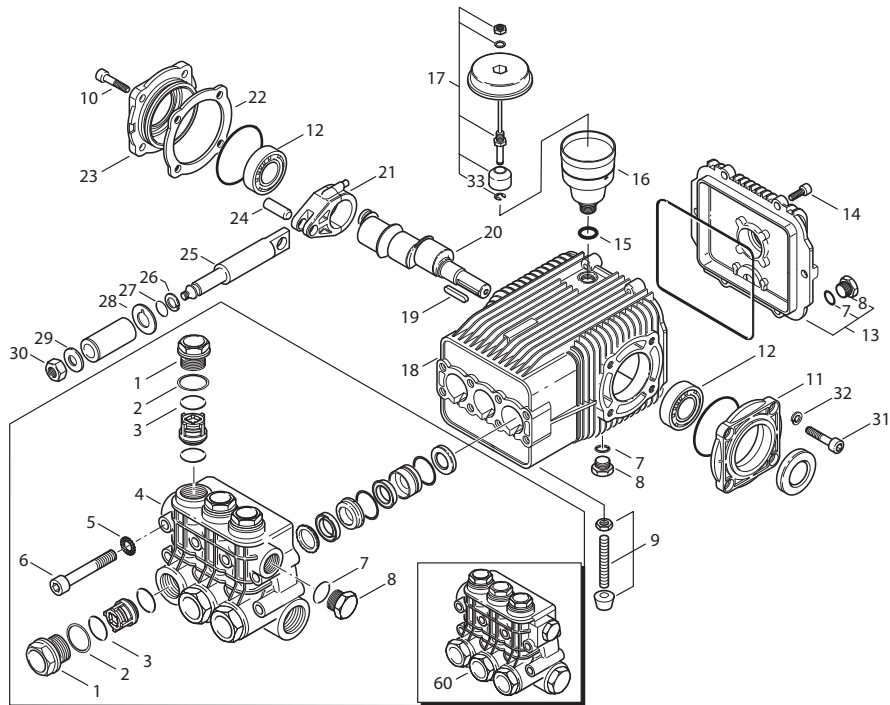

Pos.	Vare-nr	Antal	Beskrivelse	Notes
1	63090	1	Trykudligner	
2	63136	1	Muffe	
3	1618	1	Forskruning	
4	301000911	1	Sikkerhedsventil	[1]
5	16443	1	O-ring	[2]
6	62706	1	O-Ring	[2]
7	16443	2	O-ring	[2]
8	301001757	1	Hulskrue	
9	301001750	1	Adapter	
10	301001749	1	Adapter İ20X14,8X30	
11	24347	2	O-ring	[3]
12	301000778	1	Returløb Ø30,9 x 34	
13	13739	2	O-ring	[2]
14	56519	1	O-Ring	[4]
15	301000905	1	Stempel	[4]
16	16998	1	O-Ring	[4]
17	301001820	1	Fitting İ22X92	[1]
18	301001800	1	Kontakt Stempel	[4]
19	6231	1	Fjeder	[4]
20	10028	1	Skruer	[1]
21	62399	1	Holder	[1]
22	62706	1	O-Ring	[2]
23	301001755	1	Slange	
24	301002458	1	Reed Contact	
25	301001756	1	Hollow Screw 1/2X55 Sw30 Cuzn	
26	107318254	1	O-RING 24X2.0 NBR70	
27	301001753	1	Reduction	
28	32091	1	O-Ring	[2]
29	30993	3	Prop	[5]
98	301001797	1	"Unloader Valve ""Nept. 8"" "	[6]
99	301002071	1	Rep.Sæt Unloader Ventil	[7]

Part Notes:

- [1] - o
- [2] - *
- [3] - *
  PLEASE CONTACT CARWASH DIRECTLY
- [4] - o*
- [5] - PLEASE CONTACT CARWASH DIRECTLY
- [6] - includes o
- [7] - consisting of: *