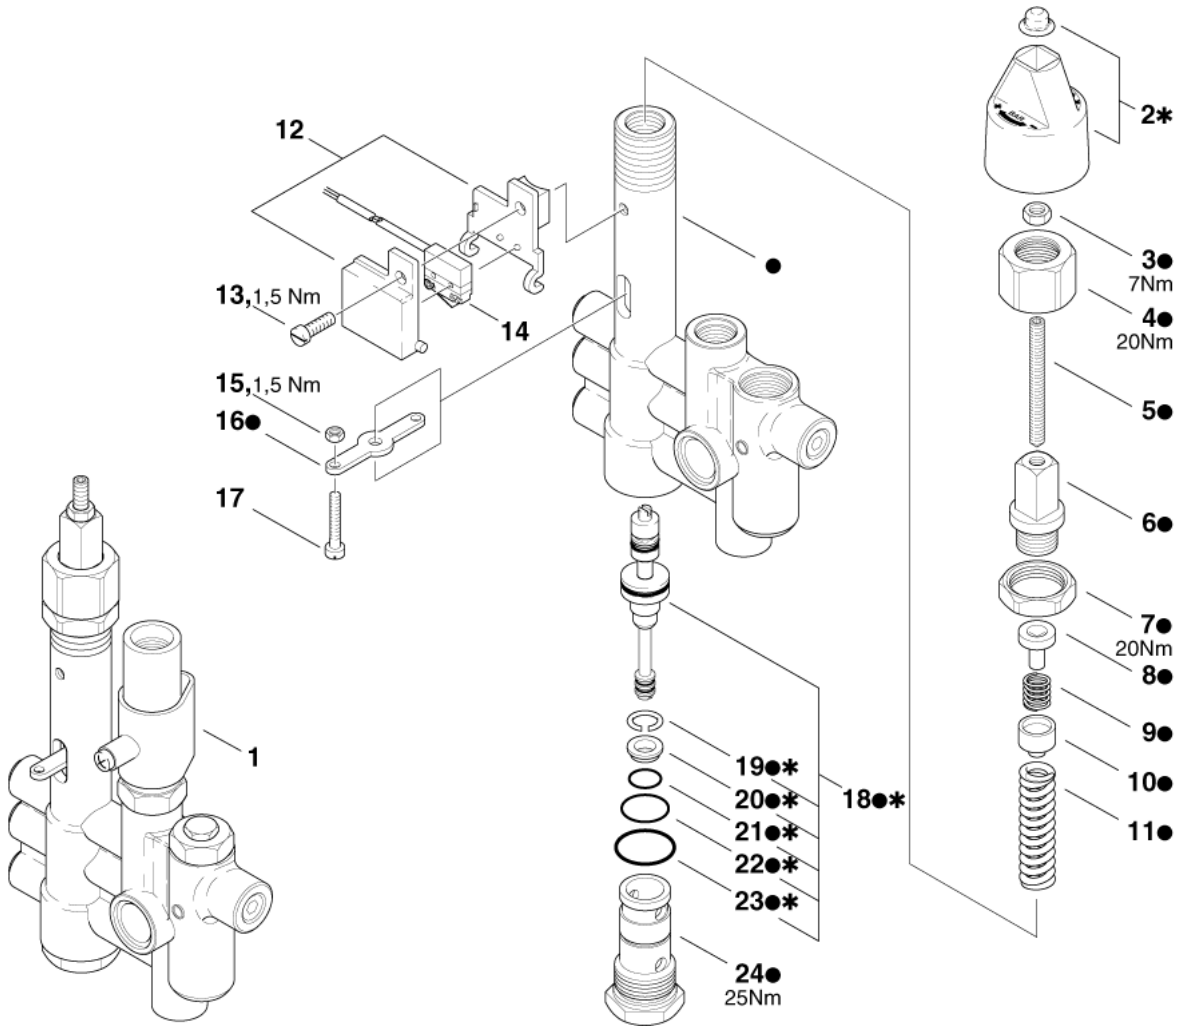

NEPTUNE8-105

Pos.	Vare-nr	Antal	Beskrivelse	Notes
1	301001797	1	"Unloader Valve ""Nept. 8"" "	[1]
2	62397	1	Drejeknap	[2]
3	3136	1	Møtrik	[3]
4	62710	1	Omløber	[3]
5	62711	1	Gevindstift	[3]
6	62712	1	Justerskrue	[3]
7	62696	1	Møtrik	[3]
8	62695	1	Fjederstyr	[3]
9	62713	1	Fjeder	[3]
10	62694	1	Sæde	[3]
11	40972	1	Fjeder	[3]
12	62401	1	Hus til microswitch	
13	3349	1	Skrue	
14	301000731	1	Mikrokontakt	
15	2759	1	Møtrik M8	
16	62717	1	Kontaktbeslag	[3]
17	101117739	1	SCREW HEX M4X22-8.8 A2K DIN912	
18	64314	1	Reparationskit ventilstempel	[4]
19	909100001	1	Låsering	[4]
20	62708	1	Ventilsæde	[4]
21	49461	1	O-Ring	[4]
22	9523	1	O-Ring	[4]
23	32091	1	O-Ring	[4]
24	64301	1	Banjo Bolt	[3]
99	301002071	1	Rep.Sæt Unloader Ventil	[5]

Part Notes:

1. [1] - includes o
   [2] - *
   [3] - o
   [4] - o*
   [5] - consisting of: *