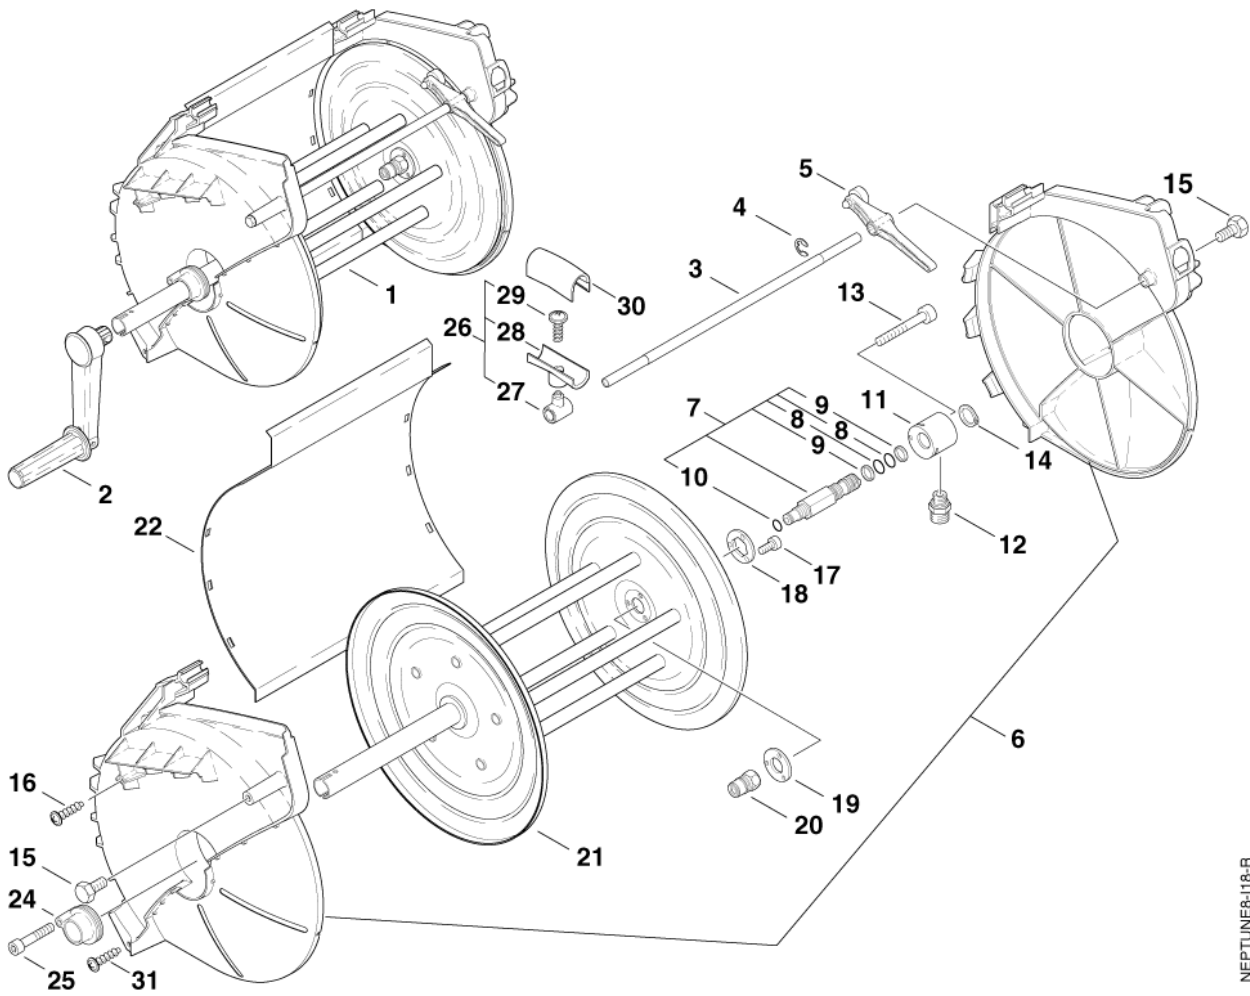

Pos.	Vare-nr	Antal	Beskrivelse	Notes
1	301000708	1	BASKET	[1]
2	301000668	1	GUIDE BAR Ø12X451	[2]
3	301001359	1	Kabinet til slangerulle, højre + venstre	[3]
4	301000602	1	SHEET METAL 390X262X142	[3]
5	301000601	1	SHEET METAL 390X261X142	[3]
7	6557	2	Skrue, M8X16	
8	11565	2	Skrue Pt5X18	
9	18086	2	Metal Skrue	[3]
10	301001754	1	Slange	
11	101118094	1	COUPLING KIT 90D ISO 8434 M18X1.5 THREAD	
12	1080	1	Skæring, Galv.	[4]
13	1081	1	Tilslutningsmøtrik, Galv.	
14	301000627	1	Fitting	
15	42768	1	O-ring	
16	1600493	1	Ergo højtryk kobling DN10 3/8" han	
17	43341	2	SCREW 5X30	

Part Notes:

- [1] - consisting of: *
- [2] - *
  NO LONGER AVAILABLE
- [3] - *
- [4] - PLEASE CONTACT CARWASH DIRECTLY

NEPTUNE8-118-F