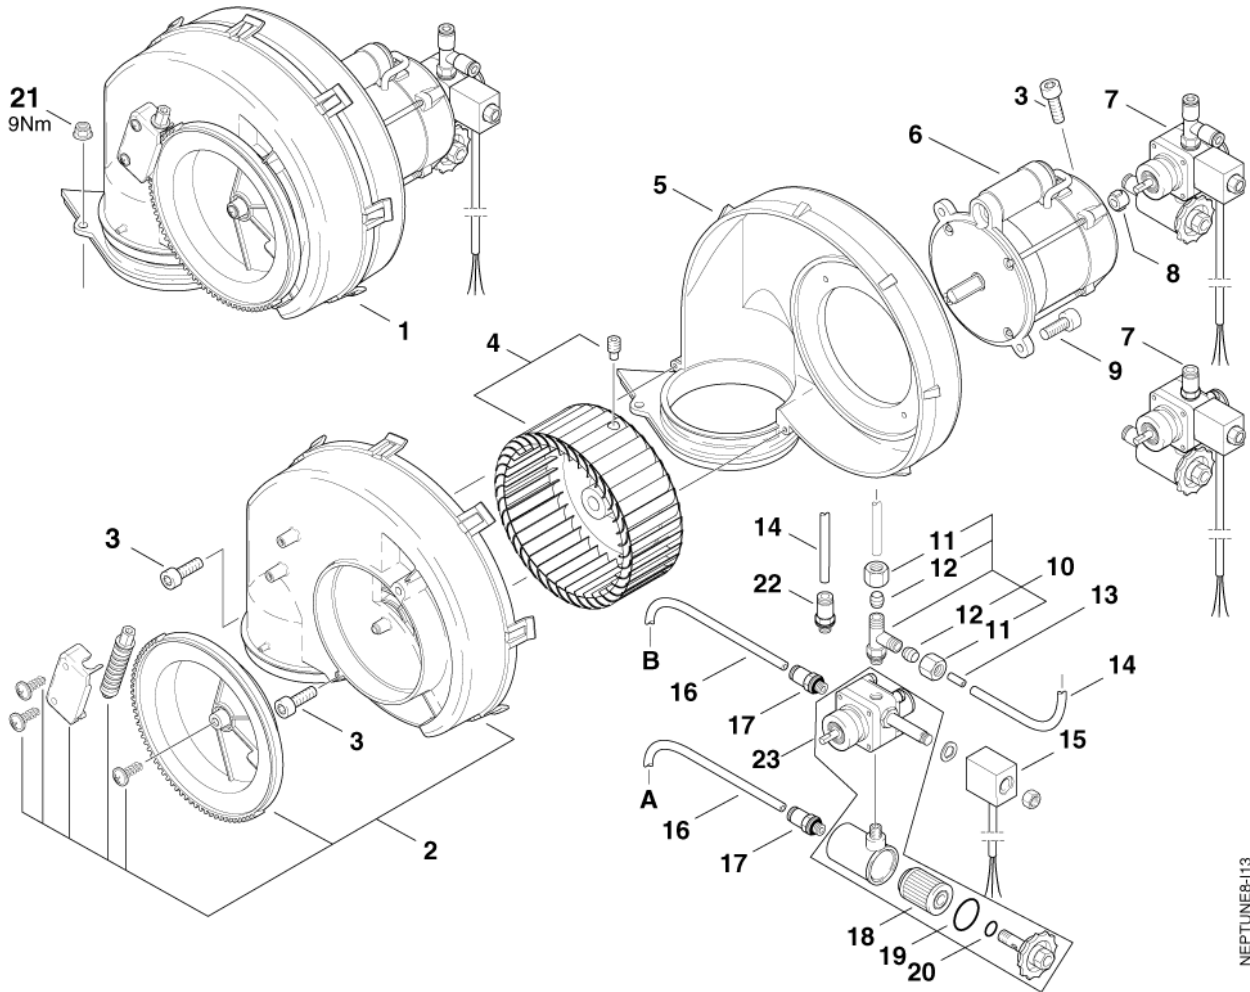

Part Notes:

- [1] - 500V = 3 pcs.
- [2] - 250V 0,1A
- [3] - 500V
- [4] - 400V/4G1,5
- [5] - *EU* H07RN-F 4G2,5X6
- [6] - *US*
GUARANTEE DATE EXPIRED

Pos.	Vare-nr	Antal	Beskrivelse	Notes
1	301001095	1	Dæksel	
2	107142622	1	KIT GASKET	
4	1814614	6	Skruer K50X18 Wn1451 A2	
5	301001075	1	WIRE HOLDER D22X38X16	
6	49473	1	Manometer 0-250 Bar	
7	909100207	1	Drejeknap	
8	9868	2	O-ring 10.0X2.5	
9	909100206	2	Drejeknap	
10	301000786	1	Klæbeskilt	
11	1814730	2	SCREW 35X10B W1423	
12	301001000	1	Doserventil	
13	11654	4	Slangeklemme	
14	101406100	1	Kemislange, 5 Meter	
15	8819	1	Strips	
16	11253	2	Skruer Ka5,0X20 Aero	