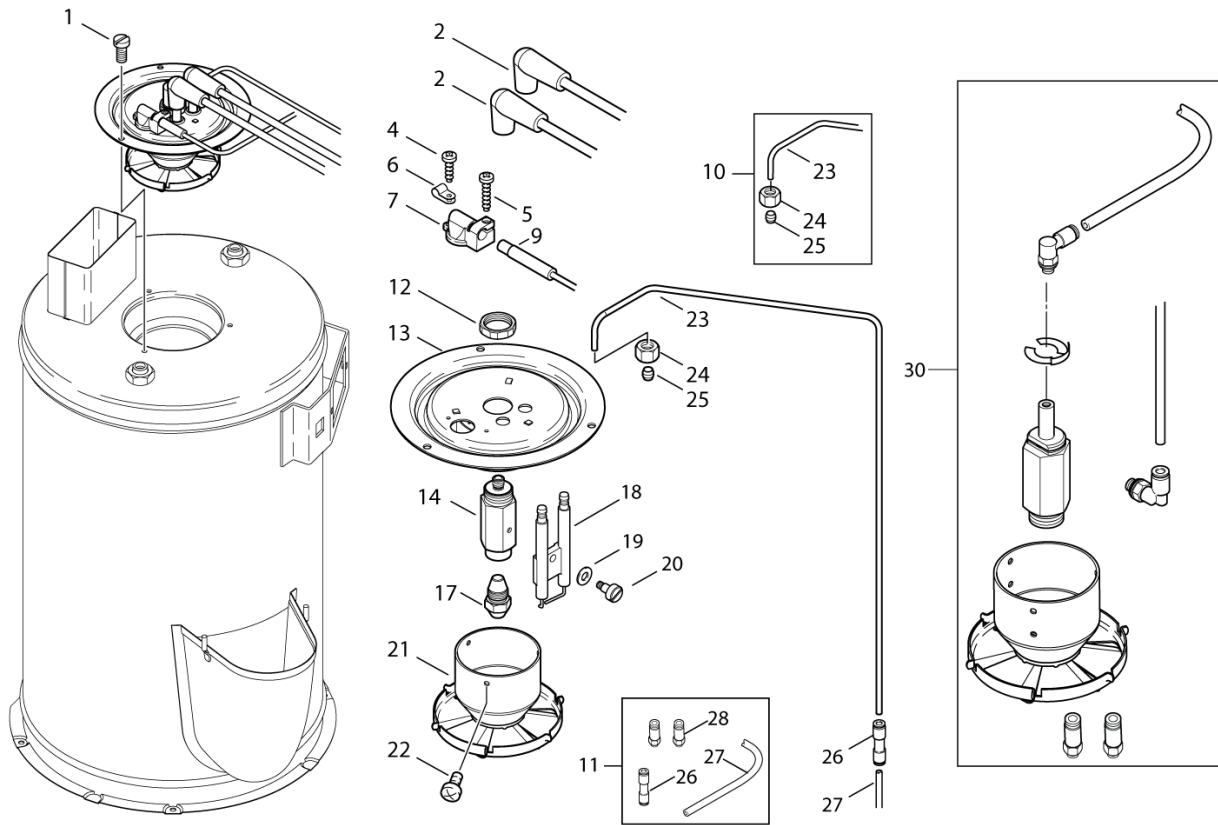

Pos.	Vare-nr	Antal	Beskrivelse	Notes
1	4820	3	Skruer	
2	301000859	1	Tændingskabel	
3	101117876	1	Circlips	
4	101117913	1	Elbow 4/M5 Push-In	
5	909100141	1	Slange	
6	5606	1	Metal Skruer	
7	301000934	1	Holder Flammeføler	
8	301000729	1	Flammeføler	
9	4036	2	Skruer 2,9X9,5	
10	301001069	1	Holder Temperaturføler	
11	301000606	1	Dæksel	
12	101117915	1	Oil Nozzle Holder	
13	101118013	1	Oliedyse 2.25 Gal/H 60	[1]
14	301150009	1	Tændelegte	
15	909100144	1	Fjederskive	
16	909100143	1	Skruer	
17	301001833	1	Luffordeler	
18	51848	3	Skruer	

Part Notes:

[1] - 8-103

Burner unit

NEPTUNE 8-103 / MH 8P 180/2000

2015.05.19

2016.08.12