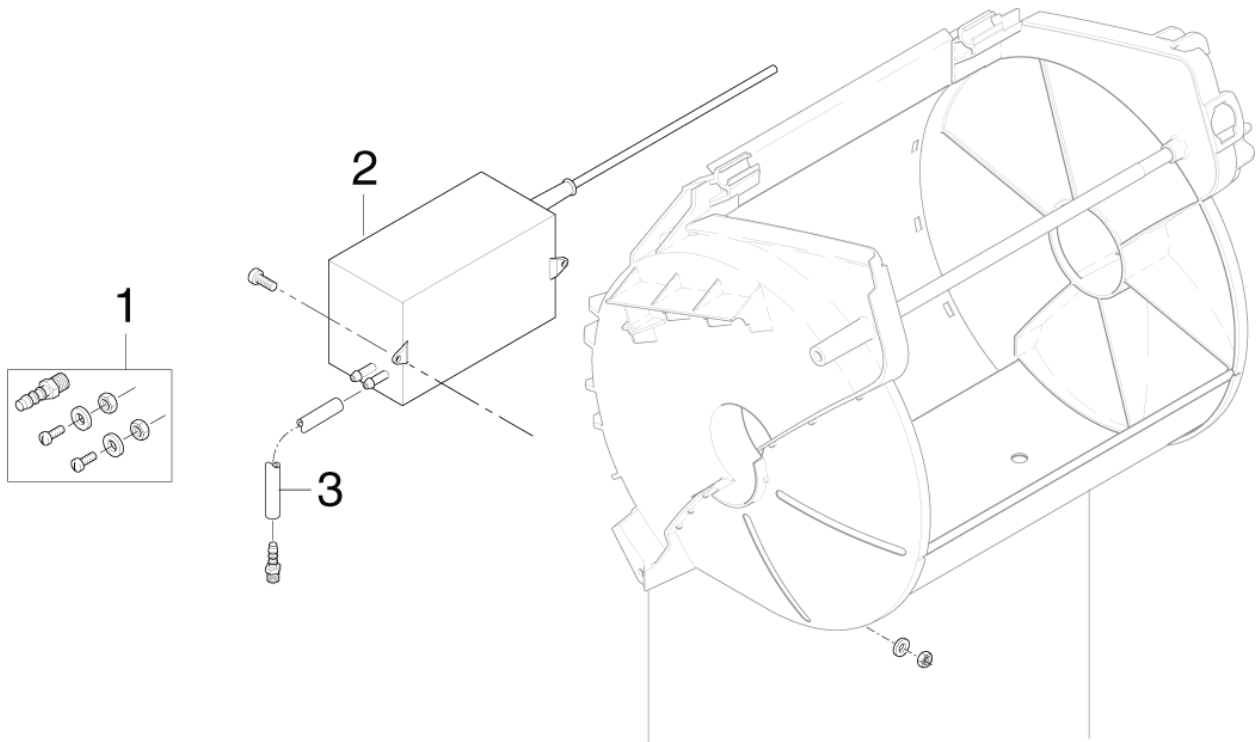

Part Notes:

- [1] - See STI-MPW 096_anti scaleSTI-MPW 096_anti scale
- [2] - =>31.03.2005]
- [3] - Empty container 10L part 80518
- [4] - * SEE NOTE
- [5] - |01.04.2005=> * SEE NOTE
- [6] - *US*
- [7] - |01.03.2006=> - =>30.09.2006]
- [8] - |01.10.2006=>