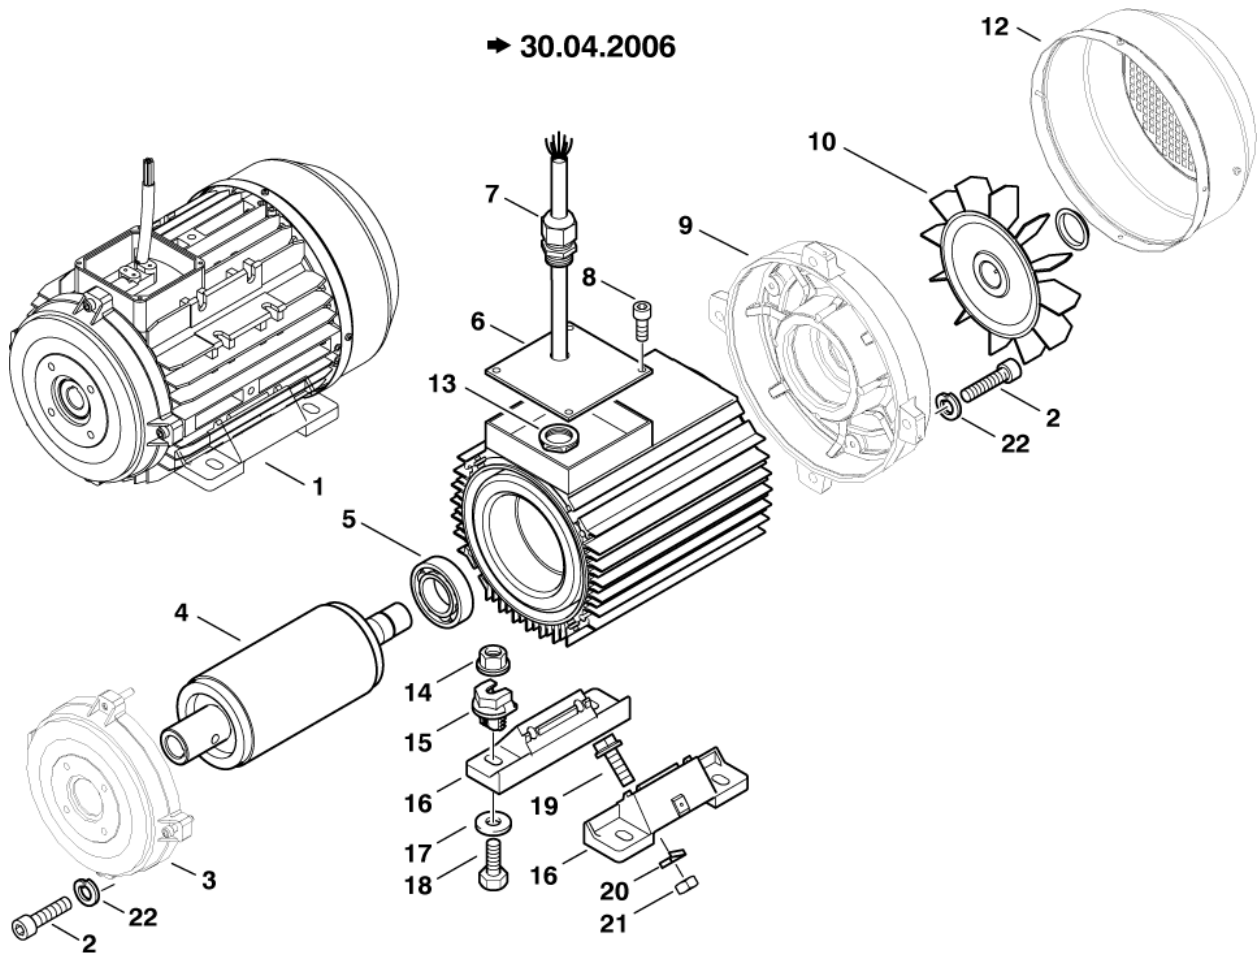

Pos.	Vare-nr	Antal	Beskrivelse	Notes
1	107140938	1	MOTOR MEC132 230/400V 3PH 11KW	[1]
1	301002396	1	MOTOR 11KW 290V/500V	[2]
2	6863	8	SCREW M8X35	
3	301002075	1	Motor Flange	
4	301002078	1	ROTOR MOTOR 11KW	[3]
5	909100380	1	Roller Bearing 6208-2Zc3	
6	301001758	1	COVER 110X110X2 ST	
7	64903	1	CORD FIXING M25X1.5	
8	2777	4	CYLINDER SCREW M4X10 ISO 1207 4.8 ST/ZN	
9	301002073	1	Leje Dæksel, Bagerst	
10	301002074	1	Ventilator Ø230X50	
11	106162892	1	CLAMPING STRAP	
12	301002077	1	FAN HOUSING Ø 260X115	
13	909100020	1	Hexagon Thin Nut M25X1.5 En 50262 P	
14	61467	4	Møtrik M8	
15	301001269	4	HOLDER NUT M	
16	2793	4	WASHER 8.4X2	
17	3213	4	SCREW M8X40	
18	4144	1	CYLINDER SCREW M4X6 ISO 1207 ZN	[4]
19	4021	1	SERRATED LOCK WASHER A4	[4]
20	301001229	5	Rækkeklemme 3X4 Qmm	[4]
21	301002165	1	CABLE CLAMP TERMINAL 5POL WAGO 222-415	[4]
22	2798	8	LOCK WASHER 8	
23	301002635	1	WIRE MOTOR 7-POL. NEPTUNE 8	[4]

Part Notes:

- [1] - *EU*US*
- [2] - 500V
  NO LONGER AVAILABLE
- [3] - ONLY COMPLETE MOTOR
- [4] - |01.08.2006=>