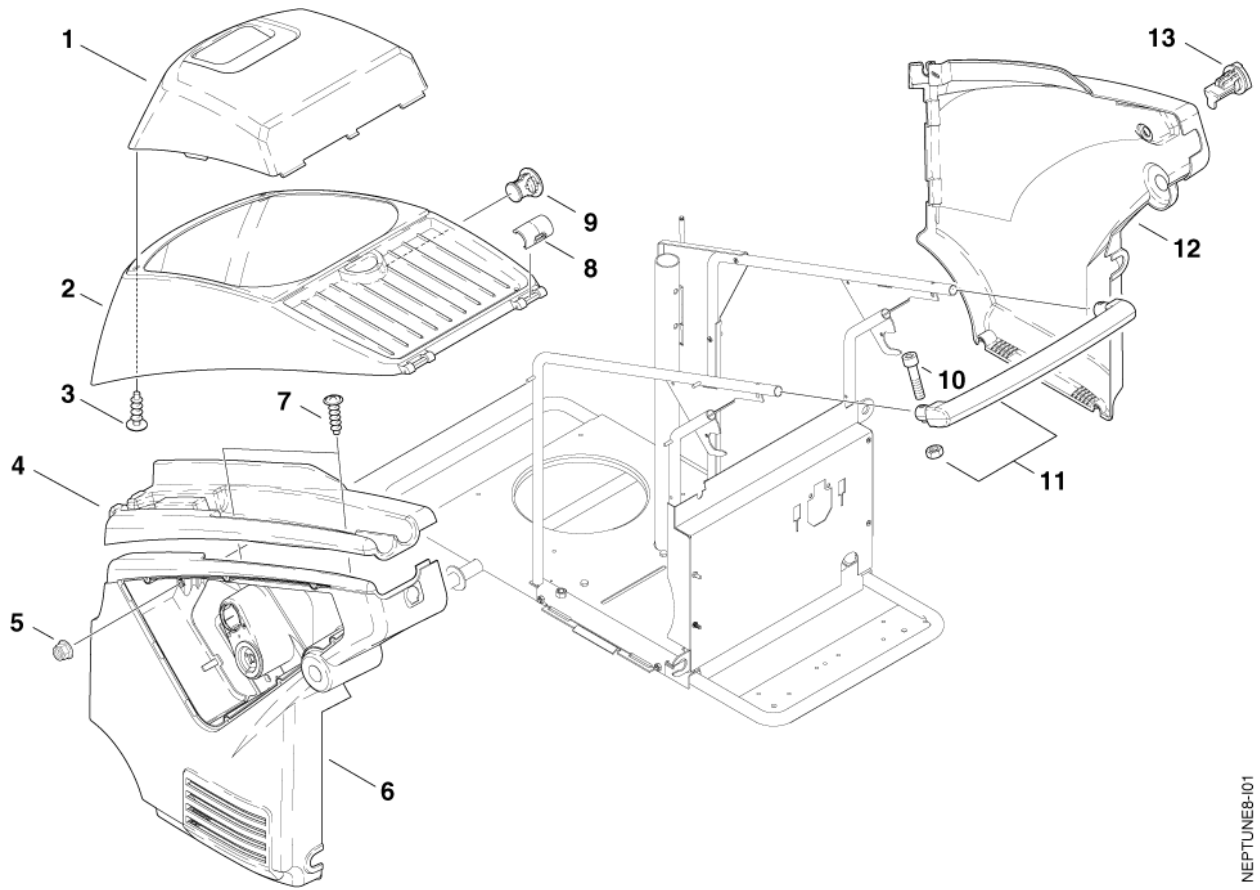

PARTS LIST

2017.05.31

TABLE OF CONTENTS

Cabinet.....	1
Frame.....	3
Fuel tank, detergent tank.....	5
Water break tank.....	7
Anti-scale pump.....	9
Control safety block (A).....	11
Control safety block (B).....	13
Pump.....	15
Pump, kits.....	17
Motor 01.05.2006=>.....	19
Motor =>30.04.2006	21
Electric box.....	23
Electric box cables.....	25
Cover electric box.....	27
Fan.....	29
Boiler.....	31
Distributor, ignition transformer.....	33
Burner unit from Dec. 2010.....	35
Burner unit.....	37
Basket.....	39
Hose reel.....	41
Hose reel, cord reel.....	43
Service crane.....	45
Soft start.....	47
Remote control - accessory.....	49
Default accessories.....	51
Total check kits.....	53
Recommended spare parts.....	55

NEPTUNE8-101

Pos.	Vare-nr	Antal	Beskrivelse	Notes
1	301000453	1	"Cover (Black) ""NEPTUNE 7"""	[1]
2	301001796	1	Kabinet	[2]
3	11254	2	SCREW 3.5X10 WN1411	
4	301000454	1	Lanse Holder	
5	12496	3	Møtrik M6	
6	301000455	1	Sidekabinet - Venstre	
7	1814614	2	Skruer K50X18 Wn1451 A2	
8	301000457	2	Clips For Topkabinet	
9	301000584	1	Lås For Topkabinet	
10	5945	2	Skruer	
11	301000447	1	Håndtag	
12	301000456	1	Sidekabinet - Højre	
13	301000585	1	Dørlås - Ø29X28	