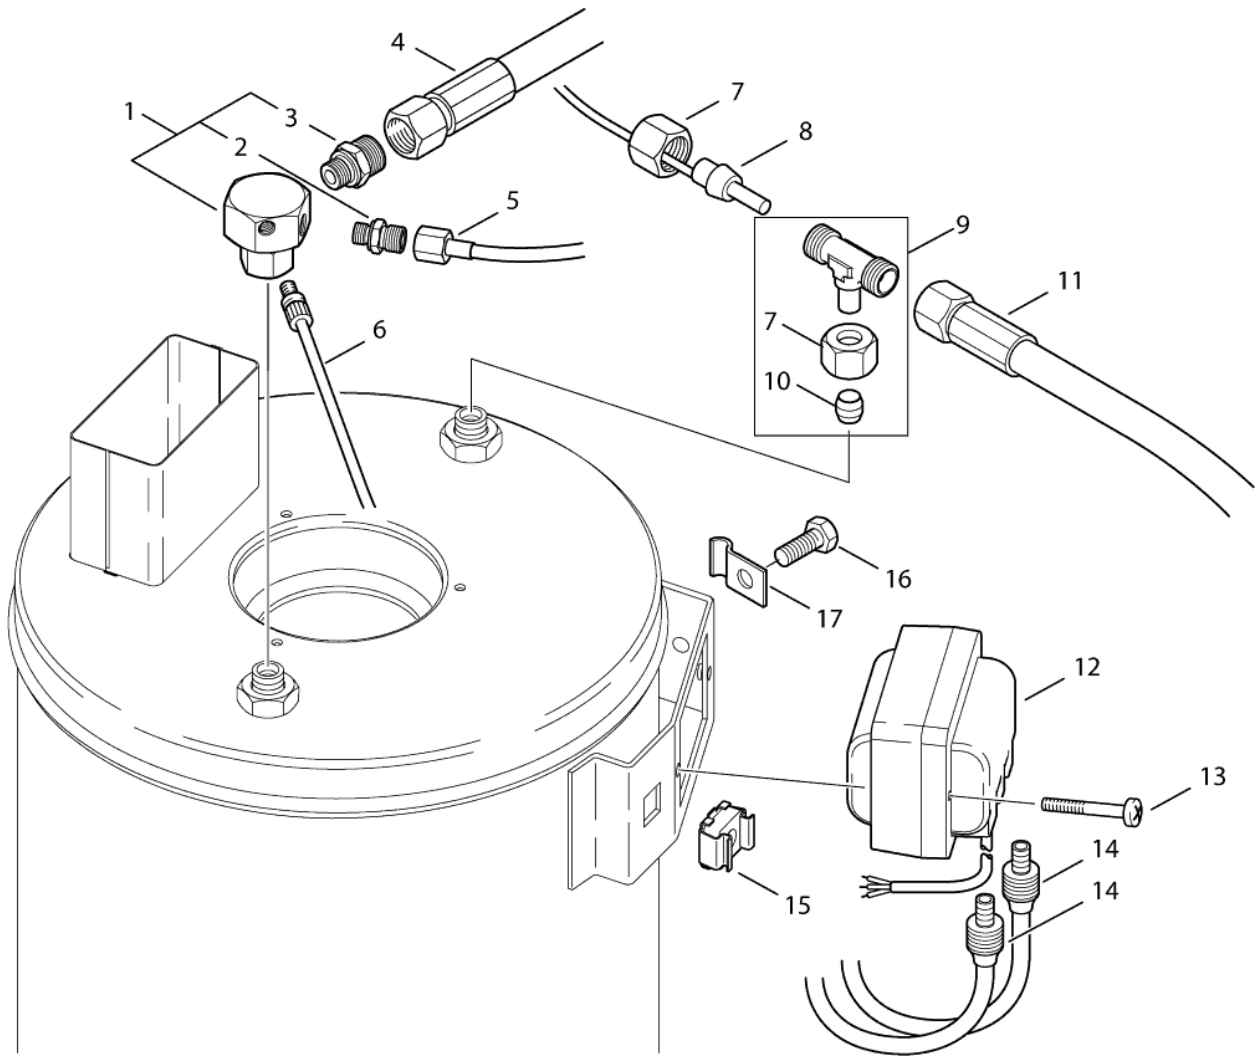

Pos.	Vare-nr	Antal	Beskrivelse	Notes
2	7012	4	Møtrik	
3	301000534	1	Kedellåg Ydre	
4	301000582	2	BUSHING Ø22X1.5X24	
5	12496	3	Møtrik M6	
6	12263	4	HEXAGON NUT M6	
7	301001839	1	Brænderlåg, Inderste	
8	301001099	1	Spiral NEPTUNE 7	
8	301001342	1	"Coil Stainless ""NEPTUNE 7+8""	
9	301000916	1	Isolation	
10	301000969	1	BOILER JACKET COMPLETE N7	
11	3913	4	Skruer M6X12	
12	12496	4	Møtrik M6	
13	2764	4	Washer 6,4X1,6	
14	301000541	1	Flammerør NEPTUNE 5+7