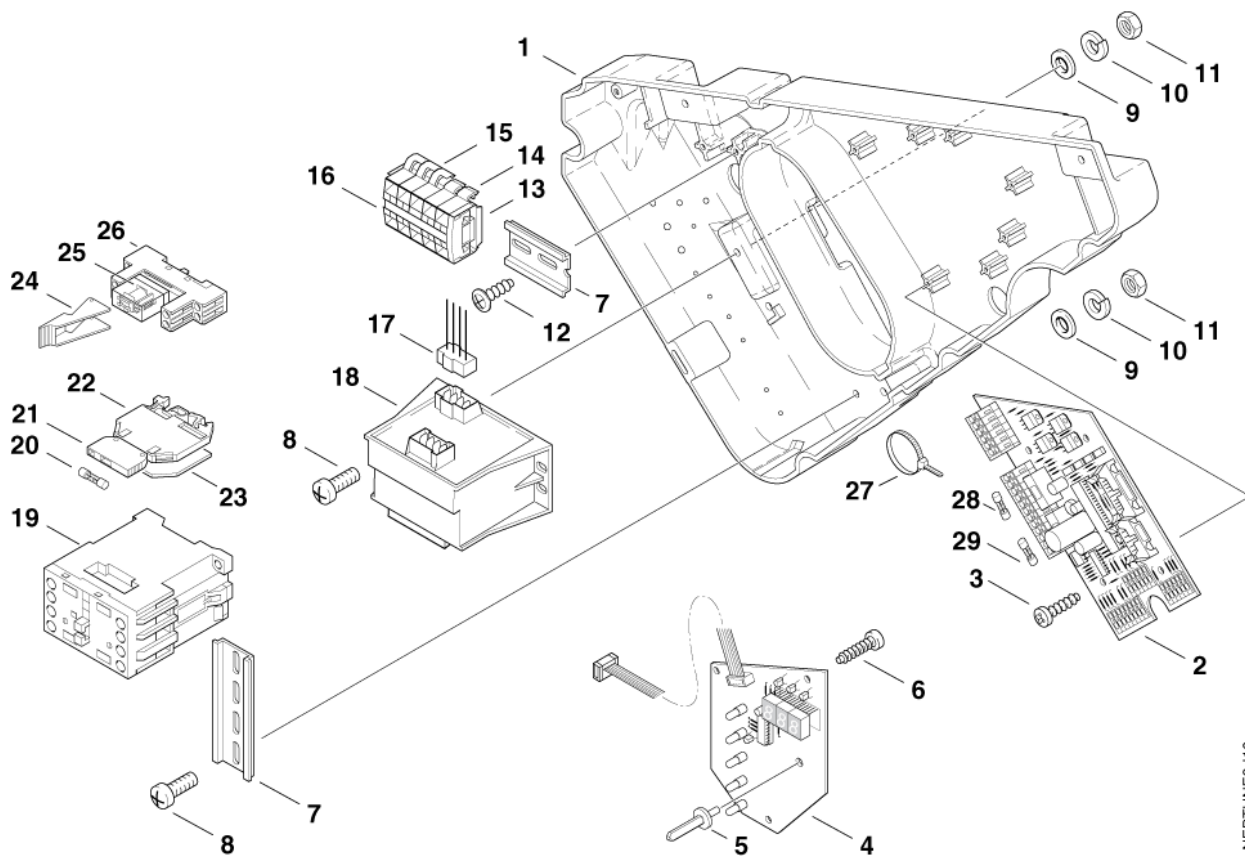

Pos.	Vare-nr	Antal	Beskrivelse	Notes
1	301002396	1	MOTOR 11KW 290V/500V	[1]
1	107140938	1	MOTOR MEC132 230/400V 3PH 11KW	[2]
2	6863	8	SCREW M8X35	
3	301002075	1	Motor Flange	
4	301002078	1	ROTOR MOTOR 11KW	[3]
5	909100380	1	Roller Bearing 6208-2Zc3	
6	301001758	1	COVER 110X110X2 ST	
7	64903	1	CORD FIXING M25X1.5	
8	2777	4	CYLINDER SCREW M4X10 ISO 1207 4.8 ST/ZN	
9	301002073	1	Leje Dæksel, Bagerst	
10	301002074	1	Ventilator Ø230X50	
12	301002077	1	FAN HOUSING Ø 260X115	
13	909100020	1	Hexagon Thin Nut M25X1.5 En 50262 P	
14	61467	4	Møtrik M8	
15	301001269	4	HOLDER NUT M	
16	301002076	2	MOTOR FOOT	[4]
17	2793	4	WASHER 8.4X2	
18	3213	4	SCREW M8X40	
19	8928	4	HEX. SCREW M10X60 ISO 4017 ZN	
20		4	LOCK WASHER 10	
21	2758	4	Møtrik M8	
22	2798	8	LOCK WASHER 8	

Part Notes:

- [1] - 500V
  NO LONGER AVAILABLE
- [2] - 11,0KW/230/400/3 *EU*US*
- [3] - ONLY COMPLETE MOTOR
- [4] - NO LONGER AVAILABLE

NEPTUNE8-10