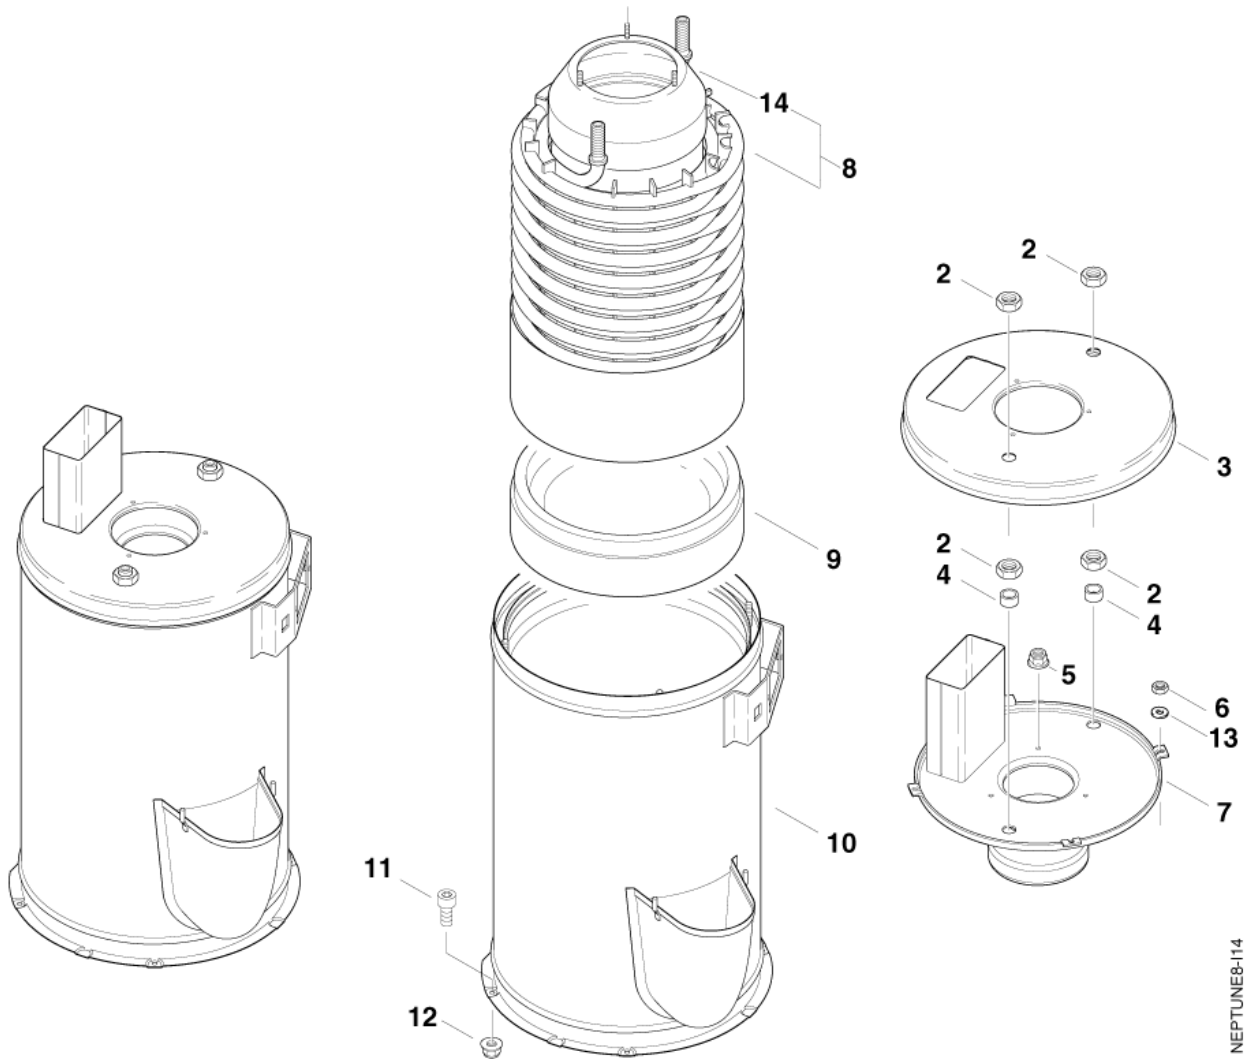

Pos.	Vare-nr	Antal	Beskrivelse	Notes
1	301000908	1	Kedelblæser Hus Komplet	[1]
1	301001395	1	BURNER FAN HOUSING Kerosine	[2]
2	301000852	1	Dælsel For Kedelblæserhus	
3	32535	3	SCREW M5X16	
4	301000889	1	Kedelblæsehjul	
5	301000495	1	Kedelblæse Hus	
6	301000882	1	Blæser Motor	[3]
6	301000881	1	Burner Motor 0V/50-60Hz	[2]
7	101117988	1	Oil Pump Sp55B 431 Kit	[4]
7	301000888	1	Brændstofpumpe	[5]
7	101117989	1	OIL PUMP SP55B 4316M Kerosene	[6]
8	1226	1	Kobling	
9	4697	2	SCREW M6X16	
10	101118040	1	Rep.kit, oliepumpe	[5]
11	1603430	2	Omløber Ø4	[5]
12	1603448	2	Skærring Ø4	[5]
13	301000914	1	Støtte	[5]
14	909100141	1	Slange	
15	101117987	1	Magnetventil 24V	[7]
16	106408239	1	TUBE D6 X 1 MEWA DIN 73378 - 5 METERS	
17	29599	2	Forskrning - Lige	
18	1756	1	Filterpatron	
19	40907	1	O-ring	
20	9868	1	O-ring 10.0X2.5	
21	12496	2	Møtrik M6	
22	301002070	1	Union	[8]
23	301002100	1	Brændstofpumpe med filter	[9]
23	301002101	1	Oliepumpe Med Filter	

Part Notes:

- [1] - *EU*
- [2] - *US*
- [3] - *EU* 180W/230V/50HZ
- [4] - *EU* |01.04.2005=>
- [5] - =>31.03.2005|
- [6] - *US*
  Kerosene
- [7] - 24V/50-60HZ
- [8] - |01.04.2005=>
- [9] - Kerosine

NEPTUNE8-114