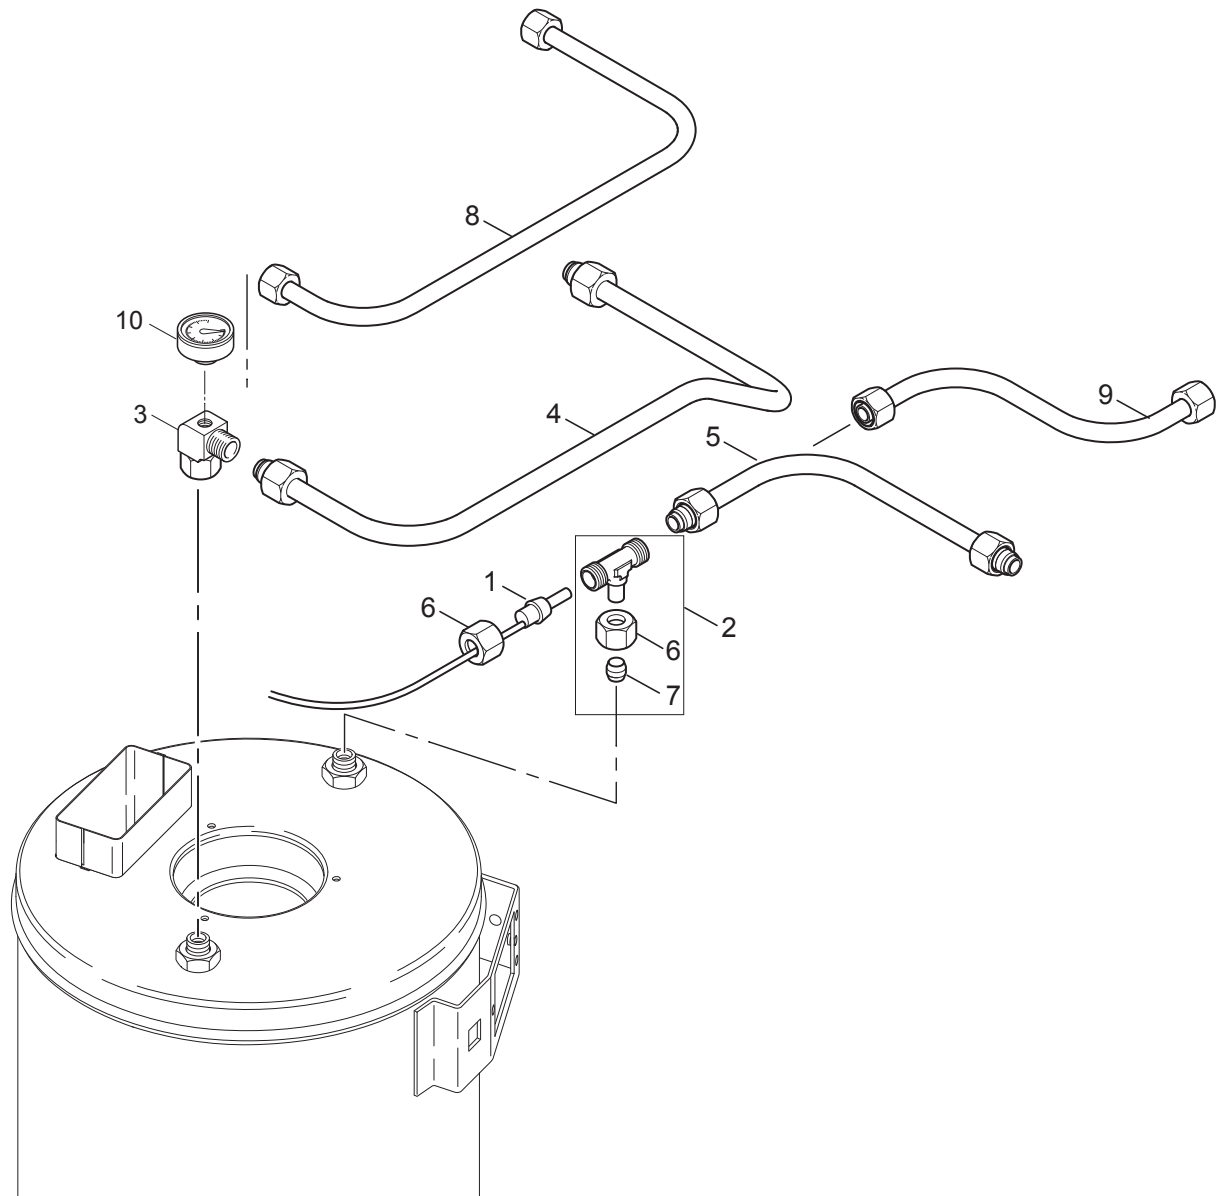

Pos.	Vare-nr	Antal	Beskrivelse	Notes
1	301000730	1	Temperaturføler	
2	101118093	1	T-FITTING M18 X 1.5 THREAD	
3	101117911	1	Vinkel	
4	106268026	1	HP PIPE INLET KIT	[1]
5	106268027	1	HP PIPE OUTLET KIT	[1]
6	1081	2	Tilslutningsmøtrik, Galv.	
7	1080	1	Skærering, Galv.	[2]
8	106268084	1	HP PIPE INLET KIT	[3]
9	106268085	1	HP PIPE OUTLET KIT	[3]
10	301000246	1	Manometer POSEIDON 5	

Part Notes:

- [1] - 5-46PE, 5-54PE, 7-61 PE, 5-51DE
- [2] - PLEASE CONTACT CARWASH DIRECTLY
- [3] - 5-85PE, 7-66DE, 7-72DE