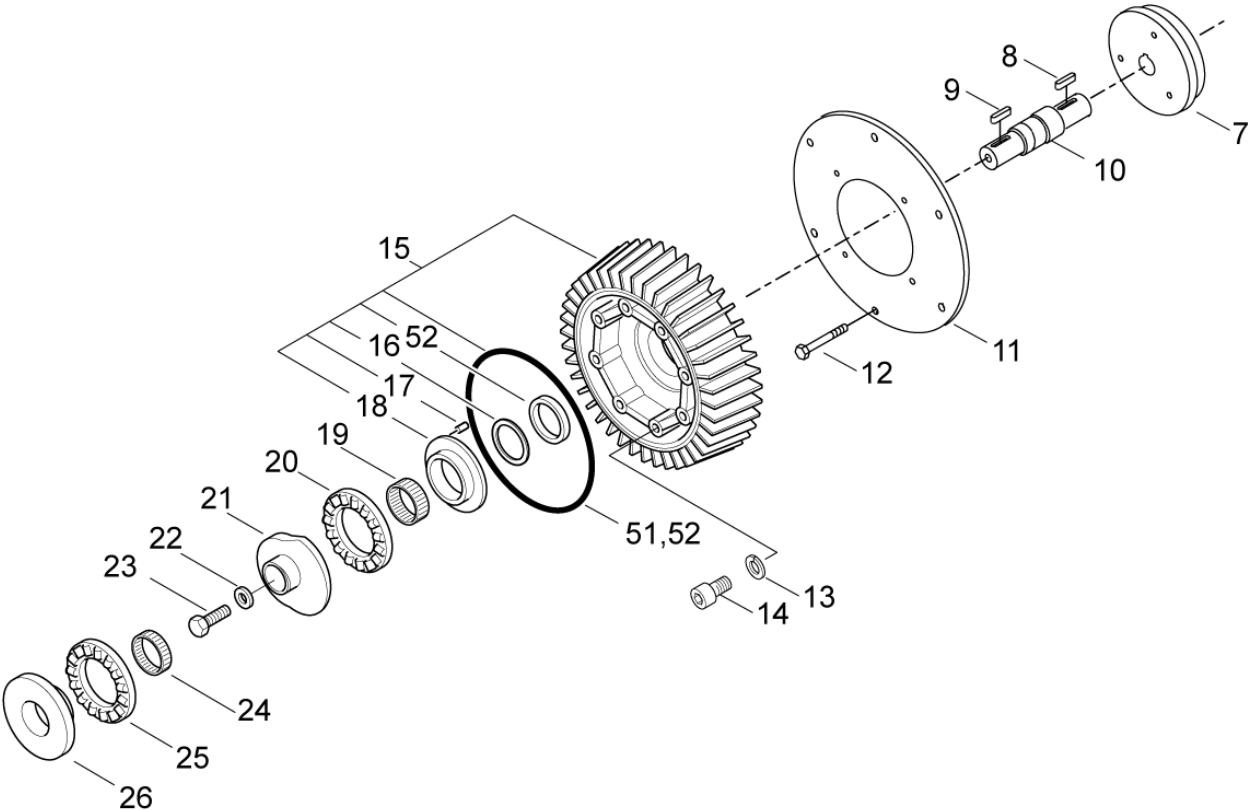

Part Notes:

- [1] - MI -106269038_Generator spacer MH PE-DE
- TSB-PPW-2016-004 MH 5M_MH 7P PE_DE New Type 230V Generator
DE TSB-PPW-2016-004 MH 5M MH 7P PE DE neuer Typ des 230V Generators
- [2] - From 2016.06
- [3] - Up to 2016.06

Pos.	Vare-nr	Antal	Beskrivelse	Notes
0	200060	1	Olie	[1]
5	104601175	1	BRACKET FOR PIPE 25MM	
7	1807932	2	Selvtættende Spændeskive	
8	301000614	1	Oliebeholder	
9	301001196	1	Float Switch	
10	301000615	1	Dæksel	
11	107142593	1	HOLDING WASHER PE	[2]
16	1805100	2	Spændebånd 8-20 Mm	

Part Notes:

- [1] - 0,65 L for MH 5M 220/1000 PENEPTUNE 5-46PE / 5-54PE
1,1 L for MH 7P 200/1200 DEMH 7P 220/1120 PEMH 7P 220/1300 DENEPTUNE7-61PE / 7-66DE7-72DE
OIL TYPES_QUANTITY for HPW_APRIL 2017
- [2] - TSB-PPW-2016-017 Locking ring for oil level switch falling off