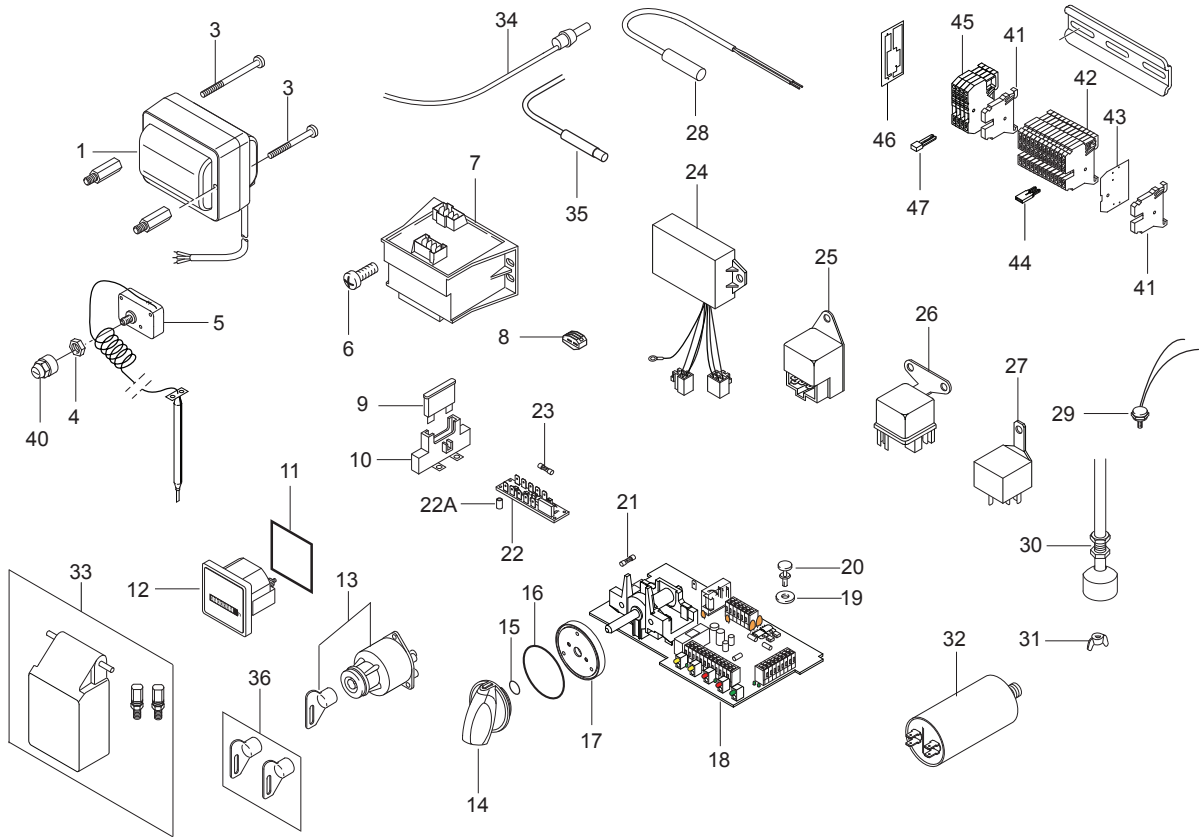

Pos.	Vare-nr	Antal	Beskrivelse	Notes
1	301000879	1	Tændingstransformator	
3	1809821	2	Skrue M5 x 50 DIN 7985	
3	106268039	2	SCREW M5X65 KIT	
4	47313	1	NUT M10X1X3	
5	106268028	1	Exhaust Safety Thermostat Kit	
6	15146	2	RAISED DOME HEAD SCREW M5X12 H DIN 7985	
7	106268125	1	POWER TRANSFORMER 260/400 - 24/8 T60 US	[1]
8	301001229	1	Rækkeklemme 3X4 Qmm	
9	4812226	1	FUSE 10A RED	
10	4812306	1	Fuse Holder	
12	106268031	1	HOURCOUNTER KIT	
13	106268041	1	STARTING SWITCH WITH KEY KIT	
14	909100204	1	Drejeknap	
15	9868	1	O-ring 10.0X2.5	
16	3003944	1	O-RING 57.0X4.0 DIN 3770 NBR70	
17	106268038	1	FRONTPART FOR THERMOMETER KIT	
18	301001231	1	Print	
19	4814084	1	Washer Nylon	
20	106268029	1	SNAP RIVET KIT	
21	4812226	1	FUSE 10A RED	
22	106268040	1	Led Print	
22A	106268037	2	SPACER FOR LED BOARD KIT	
23	4812225	1	FUSE 30A GREEN	
24	4809292	1	UNIT CONTROL RELAY	
25	4809282	1	GLOW TIMER	
26	4809281	1	RELAY. GLOW	
27	4812224	1	Relay 30A	
28	106268032	1	Reed Switch Kit	
29	106268033	1	Safety Thermostat Kit	[2]
30	106268034	1	FLOAT SWITCH KIT	
31	106268035	1	WING NUT M8 KIT	
32	106268036	1	Kondensator 20 Mf	
33	106268086	1	COVER FOR KEY KIT	
34	301000730	1	Temperaturføler	
35	301000729	1	Flammeføler	
36	31000838	1	KEY FOR STARTING SWITCH 2 PCS	
40	34970	1	CAP	
41	103821922	2	DIN-END STOP WO/SCREW WAGO 249-116	
42	103821920	14	WIRE TERMINAL	
43	103821921	1	END PLATE	
44	103821923	1	JUMPER 2-POL.	
45	103821967	4	WIRE TERMINAL WAGO281 800V 4MM2	
46	103821968	1	Endeplade Wago 4Q	
47	103821969	1	Laske Wago 4Q	

Part Notes:

1. [1] - For NETPUNE 5-54PE, NEPTUNE 7-61PE, NEPTUNE 5-51DE, NEPTUNE 7-66DE and NEPTUNE 7-72DE
   [2] - 60 C degrees