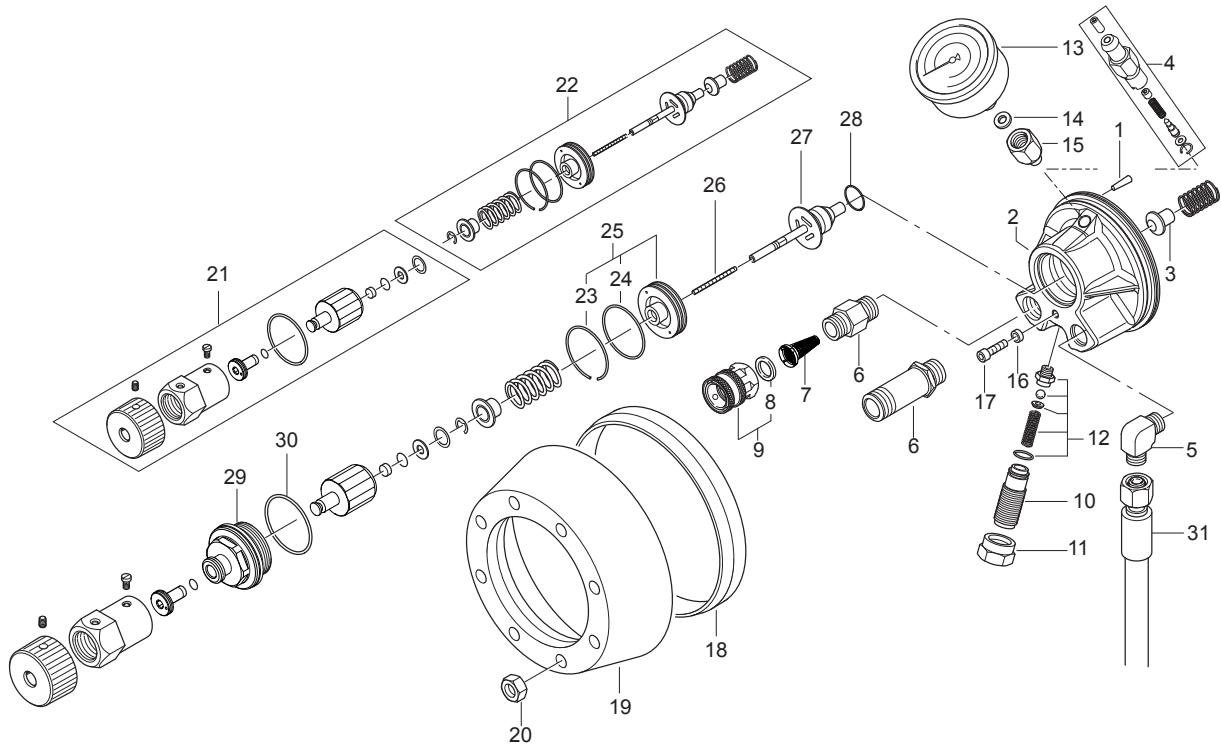

Pos.	Vare-nr	Antal	Beskrivelse	Notes
1	6100996	1	Styrestift	
2	6101042	1	Ventildæksel	
3	6100915	1	Ventilkegle F.Kontravent.	
4	101118145	1	BY-PASS VALVE KIT - NEPTUNE PE/DE	
5	1600444	1	Vinkel Ø12 x 3/8"	
6	107120600	1	Filterhus, POSEIDON	
7	6100941	1	Filter	
8	3000320	1	O-ring 20 x 3 Nitril	
9	1602945	1	KEW kobling, indiv. gevind 3/4"	
10	6100940	1	Justerskrue	
11	6100928	1	Kontramøtrik	
12	1118512	1	Rep. sæt sikkerhedsventil	
13	3600996	1	Manometer U/Klemring	
14	1602127	1	"Manometerring 1/4"" "	
15	107120603	1	Nippel	
16	6100985	1	Låseskive	
17	3913	1	Skruer M6X12	
18	6301392	1	Ring F. Motorpumpeenhed	
19	6100602	1	Spændering	
20	1800465	8	Møtrik M10	
21	1118538	1	Rep. sæt reguleringsventil	
21A	1802610	1	Seeger Circlip 18 X 1.0 Din472 X35Crmo	
22	1118520	1	Rep. sæt til omløbsventil	
23	6101061	1	Stempelring	
24	3001716	1	O-ring 35,1X1,6 Nitril	
25	6228554	1	Stempel F. Omløbsventil	
26	2600286	1	Fjeder	
27	6101784	1	Ventilkegle	
28	3000460	1	O-Ring 11X2 Nitril	
29	6100984	1	Bøsning til justerspindel	
30	3001179	1	O-ring 39,6 x 2,4 Nitril	
31	106268112	1	HP HOSE DN10 L625MM SPARE PART	[1]
31	106268111	1	HP HOSE DN10 L825MM SPARE PART	[2]
31	106268044	1	HP HOSE DN10 L1200MM SPARE PART	[3]

Part Notes:

1. [1] - 7-66 DE
   [2] - 7-72 DE
   [3] - 7-61 PE