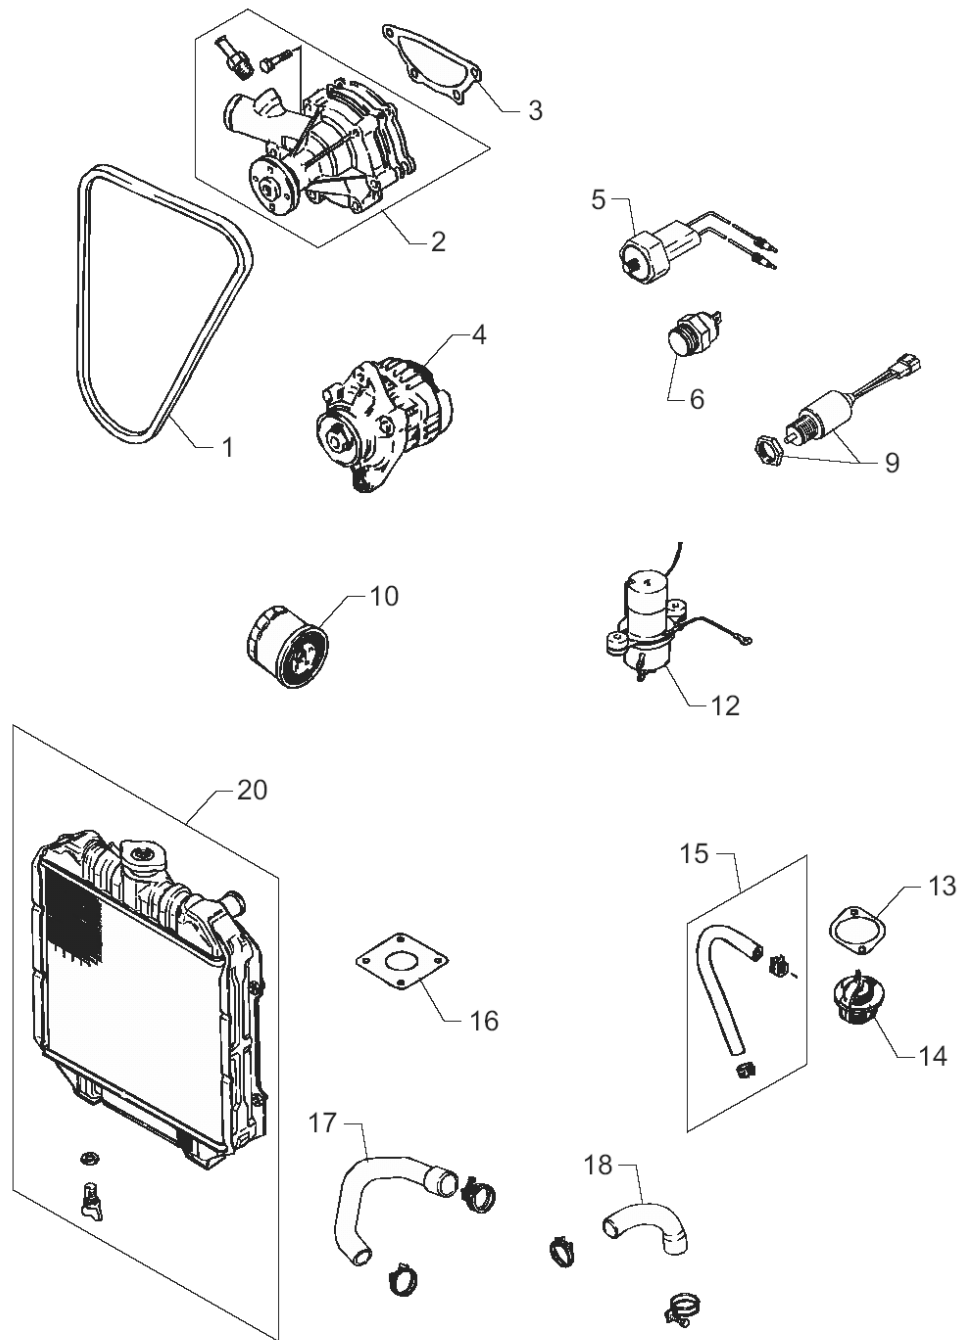

Pos.	Vare-nr	Antal	Beskrivelse	Notes
1	4809287	1	Kilerem	
2	4809291	1	WATER PUMP	
3	4809299	1	GASKET	
4	4809286	1	Vekselstrømsgenerator	
5	4809277	1	Føler Olietryk	
6	4809278	1	Temperaturføler	
9	4809279	1	SWITCH	
10	4809275	1	Oliefilter Mitsubishi	
12	4809276	1	Fødepumpe Mitsubishi	
13	4809290	1	GASKET	
14	4809288	1	THERMOSTAT	
15	4809289	1	HOSE	
16	4809283	1	GASKET	
17	4809284	1	RADIATOR HOSE. BOTTOM	
18	4809285	1	RADIATOR HOSE. TOP	
20	31000265	1	Radiator