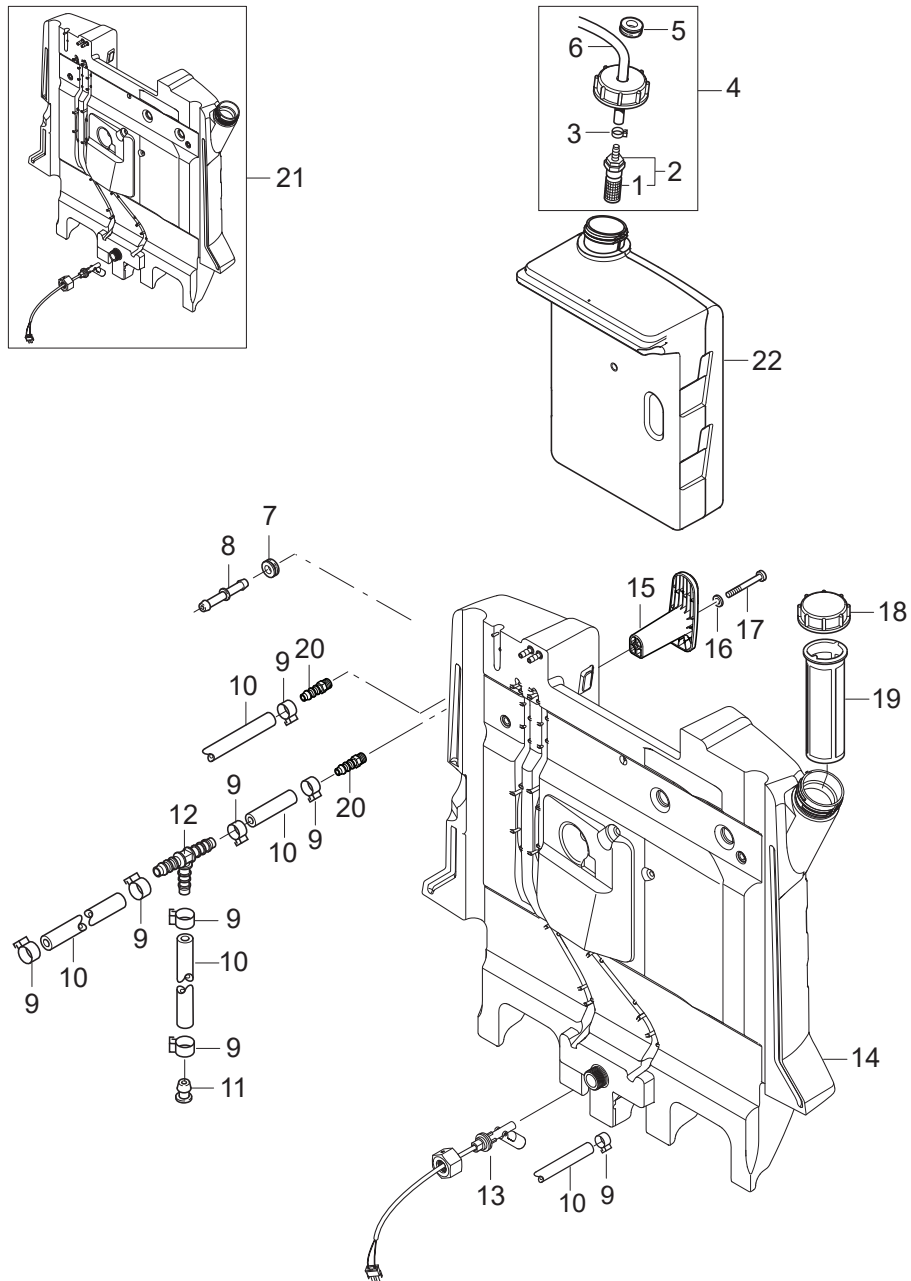

Part Notes:

- [1] - shipping box for Neptune 2
- [2] - accessory
CONTACT PROD. MGMT.

Pos.	Vare-nr	Antal	Beskrivelse	Notes
1	101117742	1	Frame Cpl. NEPTUNE2	
2	6184074	2	Kørehjul	
3	46363	2	Låsering Ø25	
4	301001077	2	Hjulcappe	
5	101117745	2	M8 X 45 ISO 7380 FZB603	
6	101117743	2	Gummifod	
7	61467	2	Møtrik M8	
8	6100937	1	Filterhus	
9	6100941	1	Filter	
10	1800341	1	"Kontramøtrik 3/4"" "	
11	101117679	1	COVER FOR INLET COMP	
12	106404529	1	GARDENA COMPATIBLE MALE 3/4" ACCESSORY	
13	1602945	1	KEW kobling, indiv. gevind 3/4"	
14	101117740	1	Højtryksslange, 295 Mm	
15	101118093	1	T-FITTING M18 X 1.5 THREAD	
16	101117741	1	Temp Sensor With Cable	
17	1081	2	Tilslutningsmøtrik, Galv.	
18	1080	1	Skærring, Galv.	[1]
19	101117744	1	Fitting For Outlet	
20	1718	1	GEKA kobling, indiv. gevind, 3/4"	
21	1803220	1	Kontramøtrik M18X1.5	
22	101117680	1	COVER FOR OUTLET COMP	
23	101117681	1	Angle Fitting Comp	
24	1801075	1	Tætningsskive 3/8"	
25	1600493	1	Ergo højtryksskøbling DN10 3/8" han	
26	1803030	2	Maskinskrue M5X12	

Part Notes:

[1] - PLEASE CONTACT CARWASH DIRECTLY

Pos.	Vare-nr	Antal	Beskrivelse	Notes
0-	101117934	1	WARNING LABEL HOT	
1		1	Part of pos. 2	
2	107145440	1	Strainer Valve Compl. Kit	
3	301001133	1	Slangeklemme Ø10/7	
4	101117750	1	Slange Incl. Låg/Filter	
5	101117749	1	Kabelgennemføring	
6	106408243	1	HOSE 1/4INCH TRANSPARENT - 5 METERS	
7	101117753	2	Grommet 60/110/50 Neopren	[1]
8	101117748	2	Plug For D6 / D10 Hose	[2]
9	301001133	9	Slangeklemme Ø10/7	
10	106408244	1	Slange Ø6X2.5 - 5 meter	
11	101117751	1	VENTILATIONS PLUG FOR 6/10 HOSE	
12	101117794	1	T Connector Piece D6	
13	101118007	1	Level Sensor Kit	
14	101118006	1	Fuel Tank Complete Kit	[3]
15	101117678	2	Cable Hook Comp.	
16	1800440	2	Plansskive M6	
17	31410	2	SCREW M6 X 50 DIN 912 8.8 FZG	
18	101117752	1	Cap For Fuel Tank	
19	1604222	1	Filtersi	
20	101117795	1	Studs F Brændstoftank	[4]
21	101118043	1	Kit F.Fuel Tank	[5]
22	101117920	1	Kemi Tank NEPTUNE 2	