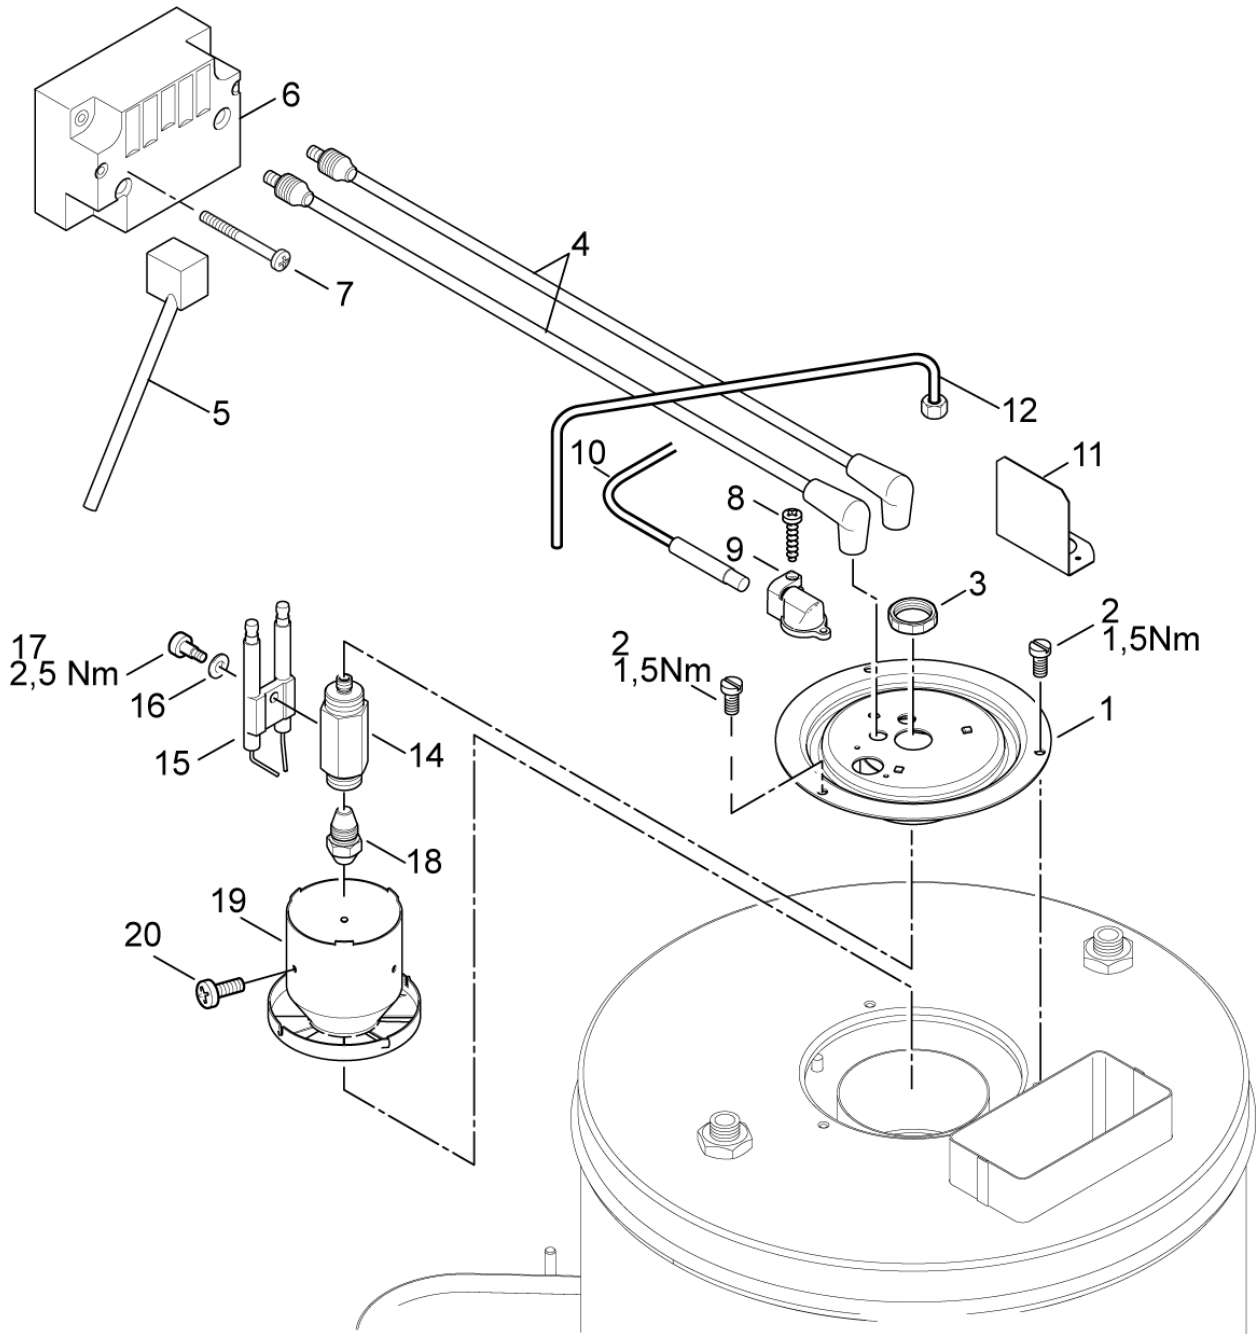

Part Notes:

- [1] - 200V 60HZ JP
 [2] - USA, KR

Pos.	Vare-nr	Antal	Beskrivelse	Notes
1	101117740	1	Højtryksslange, 295 Mm	
2	101118094	1	COUPLING KIT 90D ISO 8434 M18X1.5 THREAD	
3	101117676	1	Steel Pipe Comp.	
4	4697	1	SCREW M6X16	
5	101117718	1	CLAMP FOR PIPE	
6	11619	1	Møtrik M6	
7	1601079	2	Ligeforskruning	
8	G120381	1	O-Ring 18X2 70 Gr Shore	
9	101117716	1	Magnet Housing Cpl.	
10	101117675	1	Flowswitch, Komplet	
11	101117719	1	Reed-Kontakt	[1]
12	101117717	2	Screw Torx M3X6 Electro Plated Din 7985	
13	16998	3	O-Ring	
14	1801075	3	Tætningsskive 3/8"	
15	101117722	1	Sikkerhedsventil	
15	101117721	1	SAFETY VALVE ADJUSTED TO 234 +/-5 BAR	[2]
15	101117950	1	SAFETY VALVE COMP. ADJUST 200+5/-5 BAR	[3]
15	101117720	1	SAFETY VALVE ADJUSTED TO 146 BAR	
15	101117949	1	SAFETY VALVE ADJUSTED TO 110+2.5/-5 BAR	[4]
16	2580	1	Hose Liner Ø 6 G3/8	
17	11654	1	Slangeklemme	
18	4973	1	HOSE Ø6X3	
19	101117715	1	Højtryksslange, 428 Mm	

Part Notes:

- [1] - TSB-PPW-2014-012 NEPTUNE 1-2 Reed Switch Adjustment
- [2] - OUT PHASED
- [3] - AU,EU,US
- [4] - US

Pos.	Vare-nr	Antal	Beskrivelse	Notes
1	101117757	1	COVER FOR BOILER COMPLETE	
2	4820	3	Skrue	
03	909100139	1	Møtrik	
4	301002505	1	Ledning 7X500 Med Stik	[1]
4	101117760	1	Ignition Cord 7X500 - Da Nfoss	
5	101117756	1	Tændkabel	
6	101117759	1	Tændtransformer 220-240V	
6	101117959	1	COFI TRH2-30CU VD 120V 50/60HZ	[2]
7	42236	2	Skrue M5X45 ISO 1207 ZN	
8	5606	1	Metal Skrue	
9	301000934	1	Holder Flammeføler	
10	101117837	1	Flame Sensorplug Kit	
11	101117922	1	Plate For Flame Sensor Ki T	
12	101117674	1	Fuel Pipe Comp.	
14	301001548	1	Holder For Oliedyse	
15	301150009	1	Tændelegtrode	
16	909100144	1	Fjederskive	
17	909100143	1	Skrue	
18	2802712	1	Oliedyse	[3]
18	301002856	1	Oliedyse 0.75 60 Deg.	[4]
19	301002848	1	AIR DISTRIBUTOR D80 X 71.3	[4]
19	101117758	1	Air Distributor	[3]
20	51848	3	Skrue	