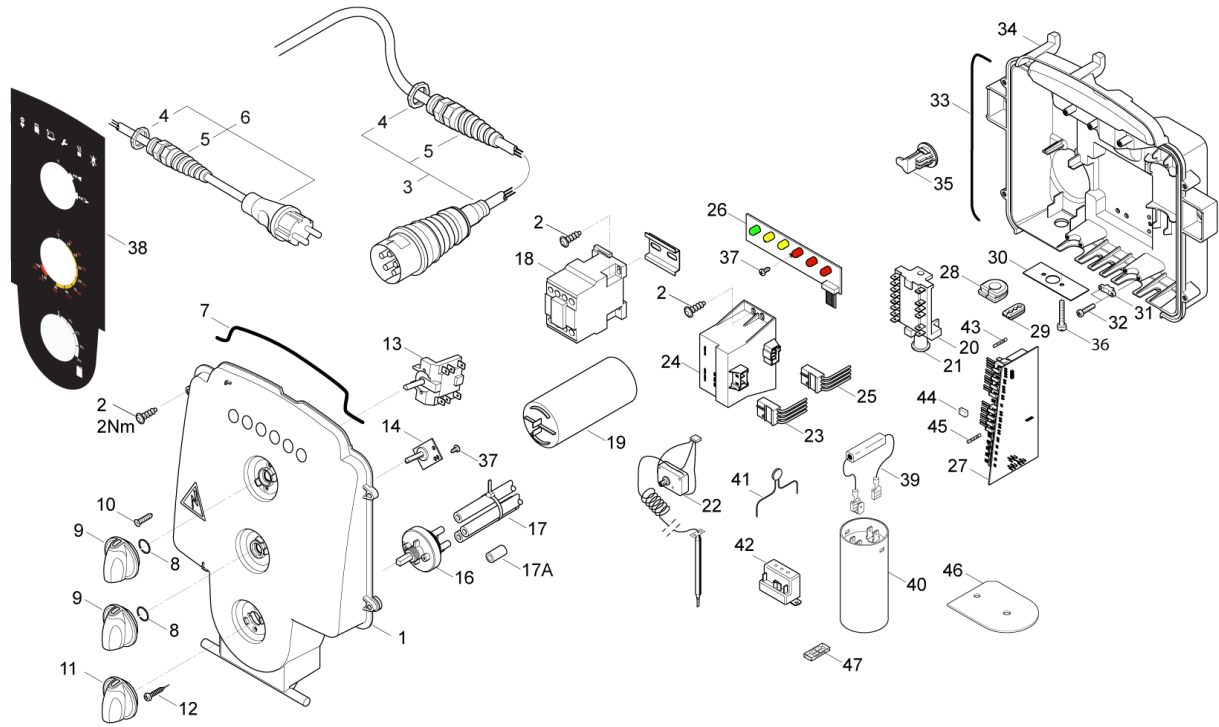

Pos.	Vare-nr	Antal	Beskrivelse	Notes
1	101117734	1	Electric Box Lid	
2	107141838	2	SCREW K50X18 WN1451 BLACK TORX20	
3	101117810	1	POWER C.H07RN 4G1.5 CEE5 GDN 6.3X0.8 KIT	[1]
3	101117811	1	POWER C.H07RN 4G1.5 GDN 6.3X0.8 KIT	[2]
4	909100019	1	Møtrik	
5	909100043	1	Kabelafasting	
6	101117809	1	POWER C.H07RN 3G1.5 CEE7 GDN 6.3X0.8 KIT	[3]
6	101117944	1	POWER CORD SJTOW AWG 12-3 NEMA 5-20 GFCI	[4]
6	101117945	1	POWER CORD SJTW AWG 12-3 NEMA 6-20 GFCIG	[5]
6	101117812	1	POWER C.H07RN 3G1.5 BS13 GDN 6.3X0.8 KIT	[6]
7	101117738	1	FOAM LIST FOR E-BOX	
8	9868	2	O-ring 10.0X2.5	
9	909100204	1	Drejeknap	
10	18274	2	Skruer M4X12	
11	909100214	1	Drejeknap Gr.1 4Kt	
12	1814730	2	SCREW 35X10B W1423	
13	28877	1	Switch	
14	101117730	1	PCB FOR POTENTIOMETER	
15	101117729	1	CABLE BETWEEN MAIN PCB AND POTI	
16	301001000	1	Doserventil	
17	106408243	1	HOSE 1/4INCH TRANSPARENT - 5 METERS	
17A	301001906	1	Lukkekappe	
18	103822301	1	Contactora Cjx2-D12-B7 24V	
18	103822306	1	Contactora Cjx2-D18-B7 24V	
19	301002320	1	Kondensator	[7]
19	101118005	1	CAPACITOR 60 KIT	[8]
19	101117947	1	CAPACITOR 100UF 450V DOUBLE 6.3 FASTON	[9]
19	101117948	1	CAPACITOR 70UF 400/450V DOUBLE FASTON	[10]
20	301000293	1	Kontakt Sjerne/Trekant	
21	64580	1	ROTARY KNOB	[11]
22	101117723	1	Flammesensor Neptun 2	
23	101117728	1	CABLE F. POWER TRANSF. PRIMARY 400VNO/US	
24	101117726	1	POWER TRANSF. 220/460VAC-24/8VAC T70	
24	101117724	1	Power transformer 230/400-24/8V T70	
24	101117725	1	POWER TRANSF. 115/200VAC-24/8VAC T70	
25	101117727	1	CABLE FOR POWER TRANSFORMER	
26	101117731	1	Pcb For Lcd	
27	101117732	1	Main Pcb	
28	301002746	2	Pakning For Slange	
29	101117735	4	CABLE GROMMET 3 HOLES	
30	101117737	1	LABEL FOR SWITCH 220 440 V	
30	101117736	1	LABEL FOR SWITCH 230 400 V	
31	3806262	1	STRAIN RELIEF BRACKET 27.	
32	909100046	2	SCREW 4X8	
33	101406054	2	Sponge Rubber Ø4 L 1M	
34	101117733	1	Electric Box	
35	301001261	2	Lås	
36	101117739	2	SCREW HEX M4X22-8.8 A2K DIN912	
37	2759	2	Møtrik M8	
38	101117955	1	Label For E-Box NEPTUNE 2	
39	301000402	1	Modstand	
40	101117946	1	CAPACITOR 100UF 450V W. STUD 1100MM CABL	[12]
41	301002353	1	Current Limiter 5W	
42	101117969	1	START RELAY 4CR-1-785 KIT	
43	3802246	1	Sikring 1.6A 250V	
44	53840	1	JUMPER 2 POL INSULATED	
45	3812385	1	Sikring Ø5X20	
46	101118014	1	PLATE FOR CAPACITOR KIT	[13]
47	101118036	4	4 MALE TAB INSULATED	[14]