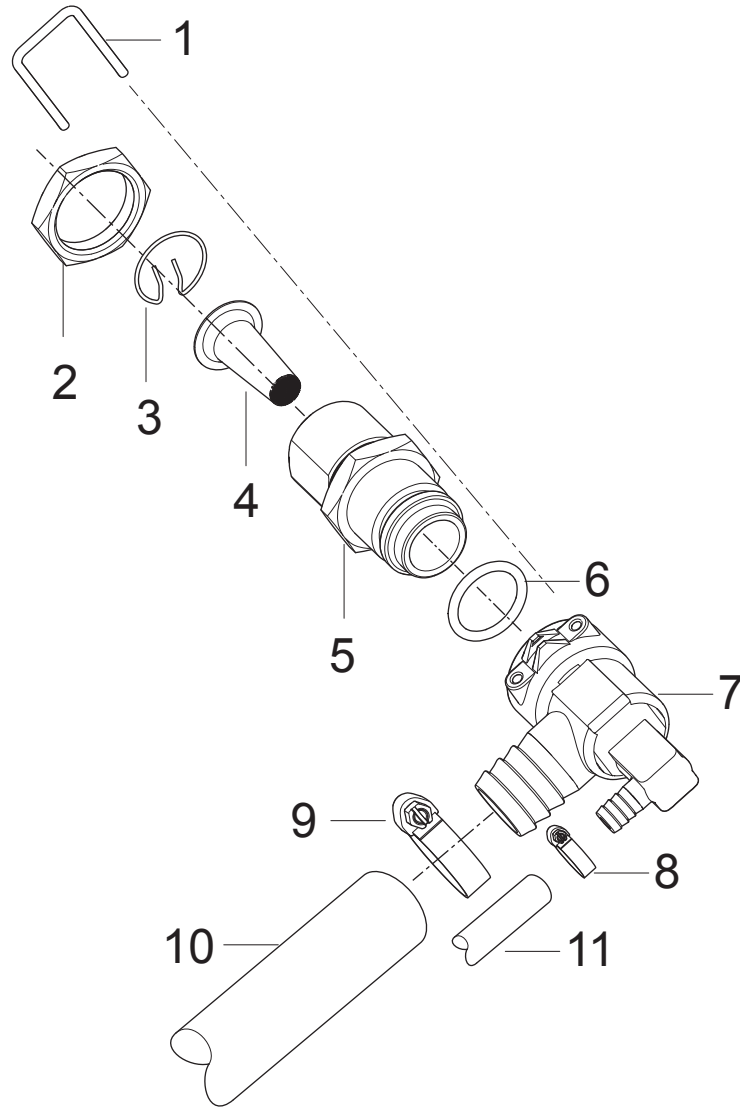

Part Notes:

- [1] - Up to 07.2016
- [2] - TSB-PPW-2016-018 MH 4M Hose Reel Circlip
- [3] - Mounting instructions MH Nilfisk hose reel

Pos.	Vare-nr	Antal	Beskrivelse	Notes
1	106408243	1	HOSE 1/4INCH TRANSPARENT - 5 METERS	
2	301000561	1	Dæksel	
3	301001133	2	Slangeklemme Ø10/7	
4	101117784	1	Svømmerventil	
5	34218	1	Filter For Float Valve Ku	
6	1800341	1	"Kontramøtrik 3/4"" "	
7	107143084	1	HOSE COUPLING 90° 20X3/4 PP W/NUT/GASKET	
8	107143031	1	FUELFLEX HOSE D28/D20 10BAR/20°	
9	8298	4	Spændebånd	
10	101406054	1	Sponge Rubber Ø4 L 1M	
11	107143032	1	O-RING D30X2 SHORE70 NBR BLACK	
12	106403194	1	Filter til svømmertank	
13	107143060	1	COVER FOR WATER TANK	
14	107143030	1	WATER BREAK TANK	

Part Notes:

- [1] - MH3/FAL
 [2] - DE TSB-PPW-2017-006 MH 3, 4, 5, 6, 7 Kraftstoffschlauch kann durch zu st...
 TSB-PPW-2017-006 MH 3, 4, 5, 6, 7 Fuel hose can bend and block for fuel

Pos.	Vare-nr	Antal	Beskrivelse	Notes
1	107143085	2	LOCK PIN	
2	1800341	1	"Kontramøtrik 3/4"" "	
3	107141667	1	LOCK WASHER	
4	101117926	1	Filter	
5	107143086	1	FITTING FOR WATER INLET	
6	107143088	2	O-RING 18.72X2.62	
7	107143089	1	WATER INLET FITTING FOR PA	
8	11654	1	Slangeklemme	
9	8298	1	Spændebånd	
10	107143031	1	FUELFLEX HOSE D28/D20 10BAR/20°	
11	106408243	1	HOSE 1/4INCH TRANSPARENT - 5 METERS	