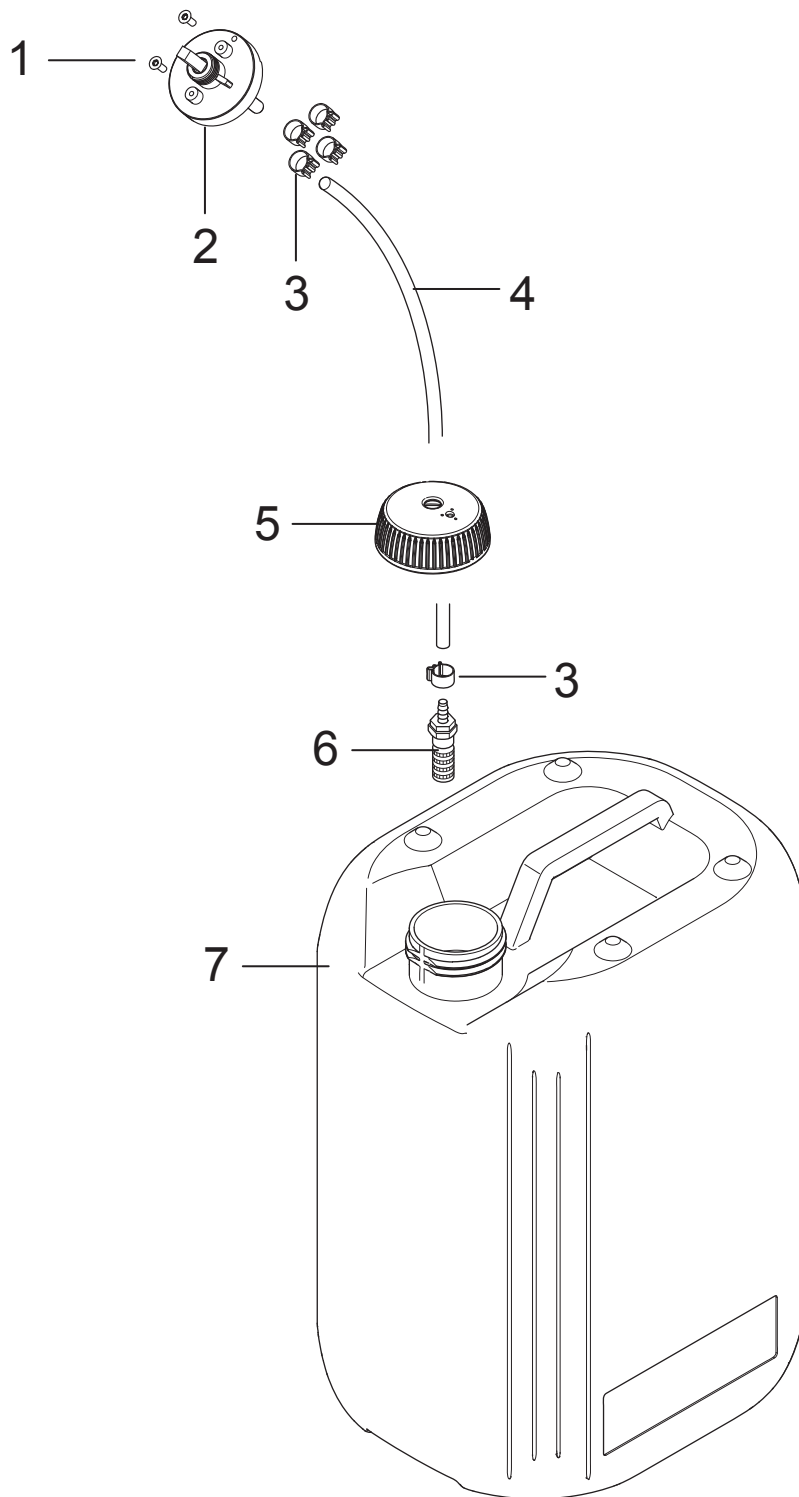

Part Notes:

- [1] - Up to 07.2016
- [2] - TSB-PPW-2016-018 MH 4M Hose Reel Circlip
- [3] - Mounting instructions MH Nilfisk hose reel

Pos.	Vare-nr	Antal	Beskrivelse	Notes
1	106408243	1	HOSE 1/4INCH TRANSPARENT - 5 METERS	
2	301000561	1	Dæksel	
3	301001133	2	Slangeklemme Ø10/7	
4	101117784	1	Svømmerventil	
5	34218	1	Filter For Float Valve Ku	
6	1800341	1	"Kontramøtrik 3/4"" "	
7	107143084	1	HOSE COUPLING 90° 20X3/4 PP W/NUT/GASKET	
8	107143031	1	FUELFLEX HOSE D28/D20 10BAR/20°	
9	8298	4	Spændebånd	
10	101406054	1	Sponge Rubber Ø4 L 1M	
11	107143032	1	O-RING D30X2 SHORE70 NBR BLACK	
12	106403194	1	Filter til svømmertank	
13	107143060	1	COVER FOR WATER TANK	
14	107143030	1	WATER BREAK TANK	

Pos.	Vare-nr	Antal	Beskrivelse	Notes
1	107143034	1	FUEL TANK LID - RED	
2	1604222	1	Filtersi	
3	107143035	1	FUEL TANK 15L	
4	301001133	6	Slangeklemme Ø10/7	
5	301002926	1	Filter	
6	106408244	1	Slange Ø6X2.5 - 5 meter	
7	3000072	1	O-ring 10,1 x 1,6 Nitril	
8	6180906	1	Prop m. o-ring	
9	107143033	1	LEVEL SENSOR FUEL TANK	
10	3001237	1	Pakning Ø24,5Xø16X3	[1]
11	107143113	1	END CAP 3/4	[1]
12	107143164	1	BEND PROTECTOR	[2]

Part Notes:

- [1] - MH3/FAL
 [2] - DE TSB-PPW-2017-006 MH 3, 4, 5, 6, 7 Kraftstoffschlauch kann durch zu st...
 TSB-PPW-2017-006 MH 3, 4, 5, 6, 7 Fuel hose can bend and block for fuel

Pos.	Vare-nr	Antal	Beskrivelse	Notes
1	107143085	2	LOCK PIN	
2	1800341	1	"Kontramøtrik 3/4"" "	
3	107141667	1	LOCK WASHER	
4	101117926	1	Filter	
5	107143086	1	FITTING FOR WATER INLET	
6	107143088	2	O-RING 18.72X2.62	
7	107143089	1	WATER INLET FITTING FOR PA	
8	11654	1	Slangeklemme	
9	8298	1	Spændebånd	
10	107143031	1	FUELFLEX HOSE D28/D20 10BAR/20°	
11	106408243	1	HOSE 1/4INCH TRANSPARENT - 5 METERS	