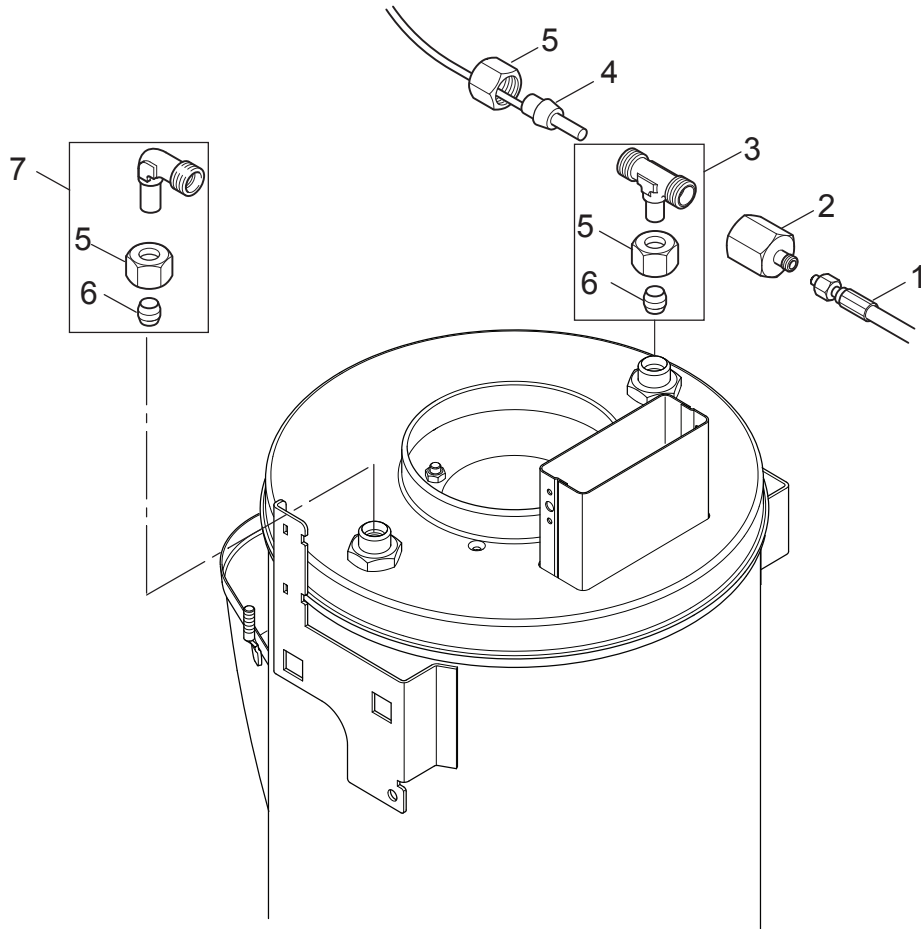

Pos.	Vare-nr	Antal	Beskrivelse	Notes
1	101406058	1	Steelarm Slange L=12000	
2	107318253	1	REDUCTION D12XD6 W/O-RING GALVANIZED	
3	101609377	1	THREADED CONNECTION 6L3/8	
4	301000730	1	Temperaturføler	
5	1081	3	Tilslutningsmøtrik, Galv.	
6	1080	2	Skærring, Galv.	[1]
7	101118094	1	COUPLING KIT 90D ISO 8434 M18X1.5 THREAD	

Part Notes:

[1] - PLEASE CONTACT CARWASH DIRECTLY