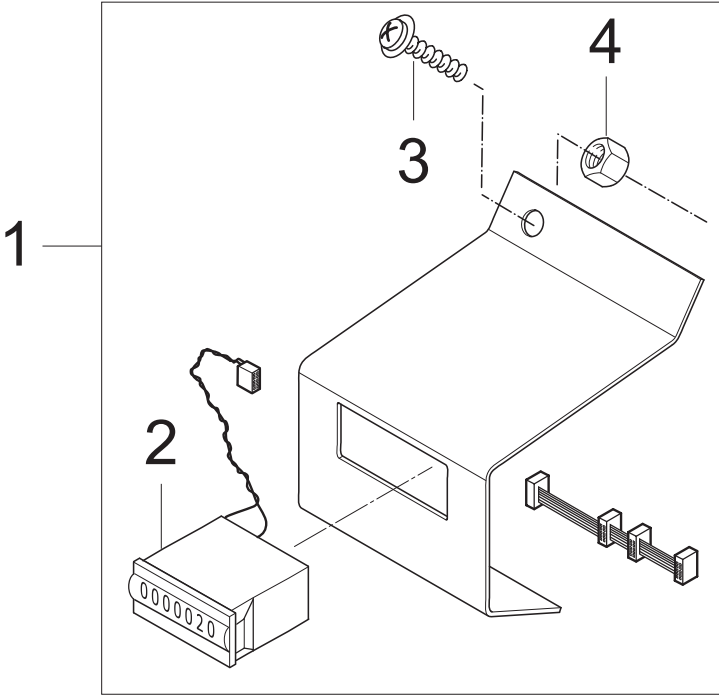

OPTION outlet handle

AUTO BOOSTER 5M D / SH AUTO 5M 100/500 D

2015.05.19

2015.09.29

Pos.	Vare-nr	Antal	Beskrivelse	Notes
0	107370967	1	ACCESSORY WATER TAP	
1	103403278	1	PLUG VALVE 1/2 INCH	
2	3000361	2	Kobberskive Ø27Xø21X1,5	
3	6200575	1	Slangestuds	
4	1810191	3	Spændebånd 13-27 A4 (SS)	
5	106408242	1	HOSE 5/8INCH - 2 METERS	
6	101609403	1	T-PIECE 16BLUE A9-8 PA 14BAR/90°	