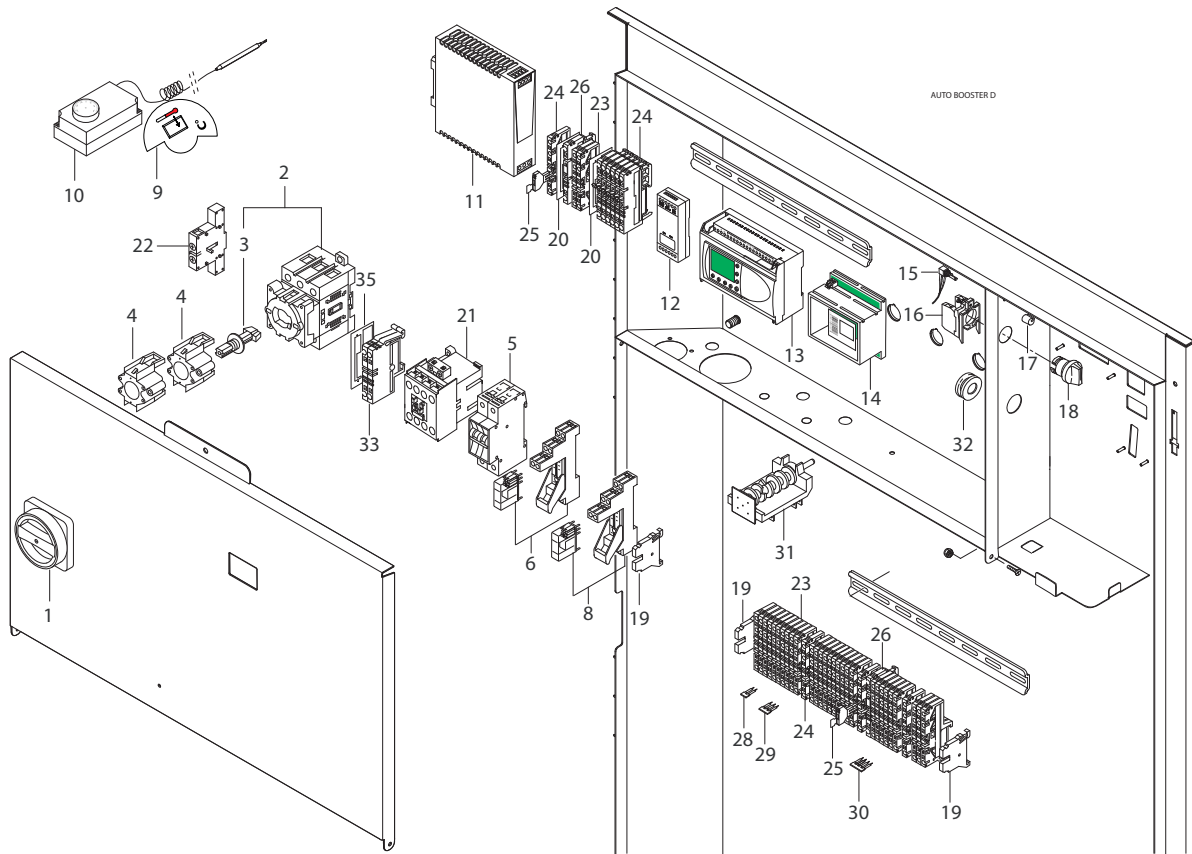

AUTO BOOSTER D

Pos.	Vare-nr	Antal	Beskrivelse	Notes
1	107318189	1	TERM.BLOCK PE PUSH IN P-SER.PPE2.5/4/3AN	
2	107318190	1	END PLATE PAP 2.5/4/3AN	
3	107318191	1	TERM.BLOCK PUSH IN P-SER.PDU 6/10	
4	107318192	1	TERM.BLOCK PE PUSH IN P-SER.PPE6/10	
5	107318193	2	END BRACKET FOR DIN-RAIL	
6	107318194	1	TERM.BLOCK PUSH IN P-SER.PDU 2.5/4/3AN	
7	107318195	1	CROSS CONNECTOR 2.5/2-POL	
8	107318196	1	CROSS CONNECTOR 2.5/3-POL	
9	103822046	1	Sikkerh.Termostat 97/1750	
10	34970	1	CAP	
11	47313	1	NUT M10X1X3	
12	107316091	1	EL-BOX. MACHINED	
13	1801612	4	Maskinskrue M4X6	
14	101406054	1	Sponge Rubber Ø4 L 1M	
15	107318238	1	END PLATE PAP 6/10	