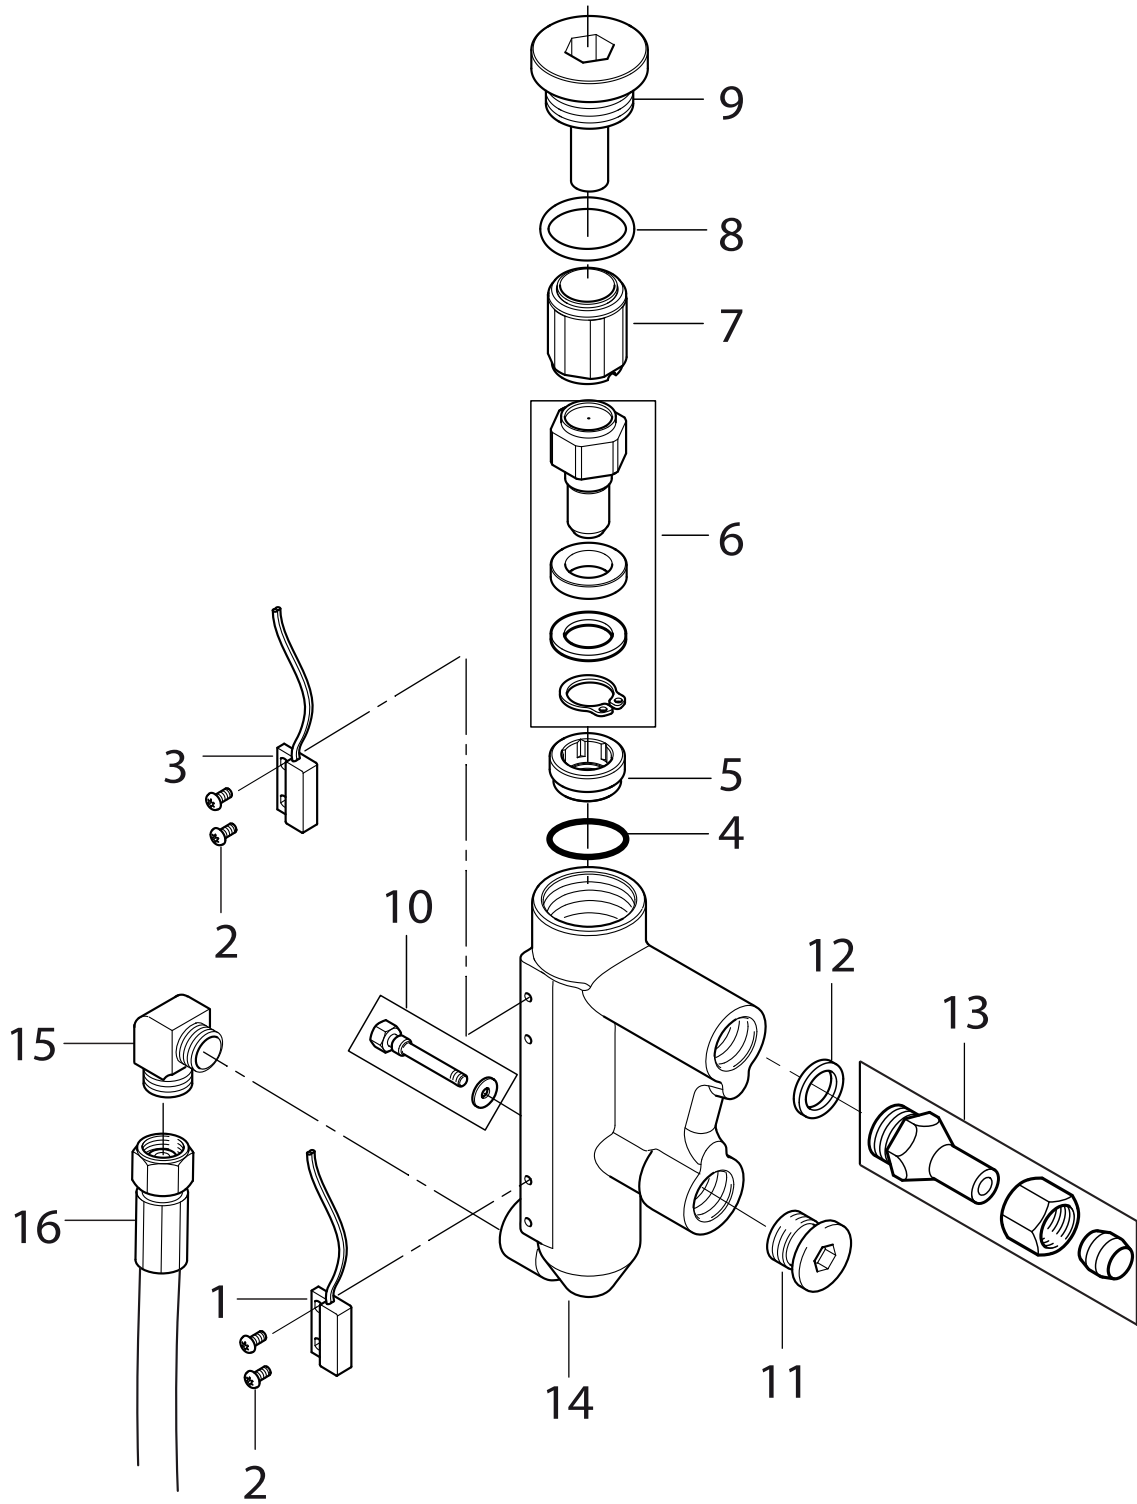

Pos.	Vare-nr	Antal	Beskrivelse	Notes
1	101117891	1	Micro Switch N/C	
2	101118033	4	Screw M3X6 Brass Din 84 Iso 1207 Kit	
3	101117800	1	Reed Switch Kit	
4	3001112	1	O-ring 10 x 3 Nitril	
5	6201534	1	Sæde	
6	107318199	1	PISTON CPL.	
7	6350454	1	Stempel	
8	3000825	1	O-ring 20,24 x 2,62 Nitril	
9	101117899	1	Plug For Flow Control	
10	101118010	1	Screw Kit For Flowcontrol	
11	107318200	1	END PLUG M16X1.5	
12	1801075	1	Tætningskive 3/8"	
13	4800092	1	Lige Studs	
14	107318201	1	HOUSING FOR FLOW SWITCH	
15	1603119	1	"Vinkel Ø12X1/4" "	
16	101406181	1	HP HOSE DN10 1240MM COMPLETE