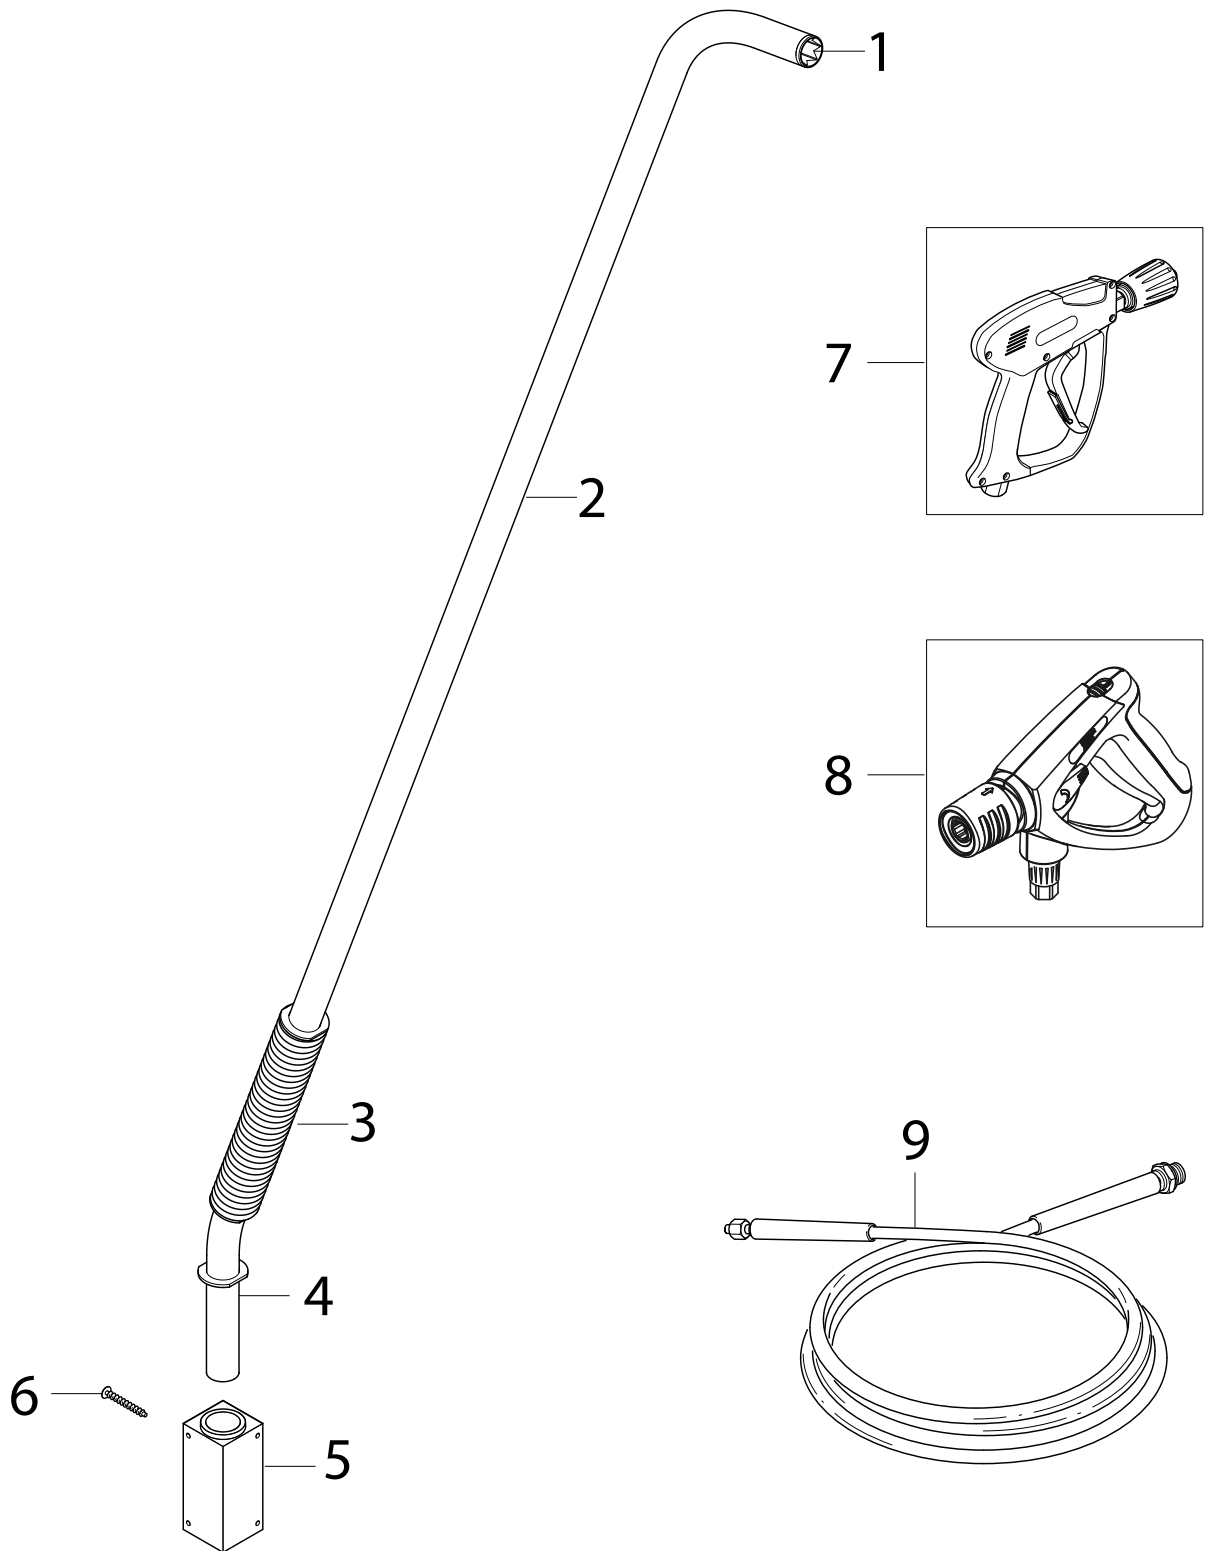

Pos.	Vare-nr	Antal	Beskrivelse	Notes
1	107313212	1	LEAD-IN FOR BOOM	
2	107313259	1	WASH BOOM. WELDED	
3	102602526	1	SPRING	
4	107318209	1	WASH BOOM BOTTOM PART WELDED	
5	107318210	1	SUPPORT	
6	107318211	4	SCREW K60X40 TX25 WN1452 A2	
7	106402243	1	Frostsikker spulehåndtag	[1]
8	106403122	1	Ergo 2000 spulehåndtag m. svivel	[2]
9	101405641	1	Højtryksslange 8,2 m enkelt-wire DN6	
9	101406058	1	Steelarm Slange L=12000	

Part Notes:

1. [1] - See Weeping winter gun
   [2] - 106403122 - ERGO 2000 Spray handle