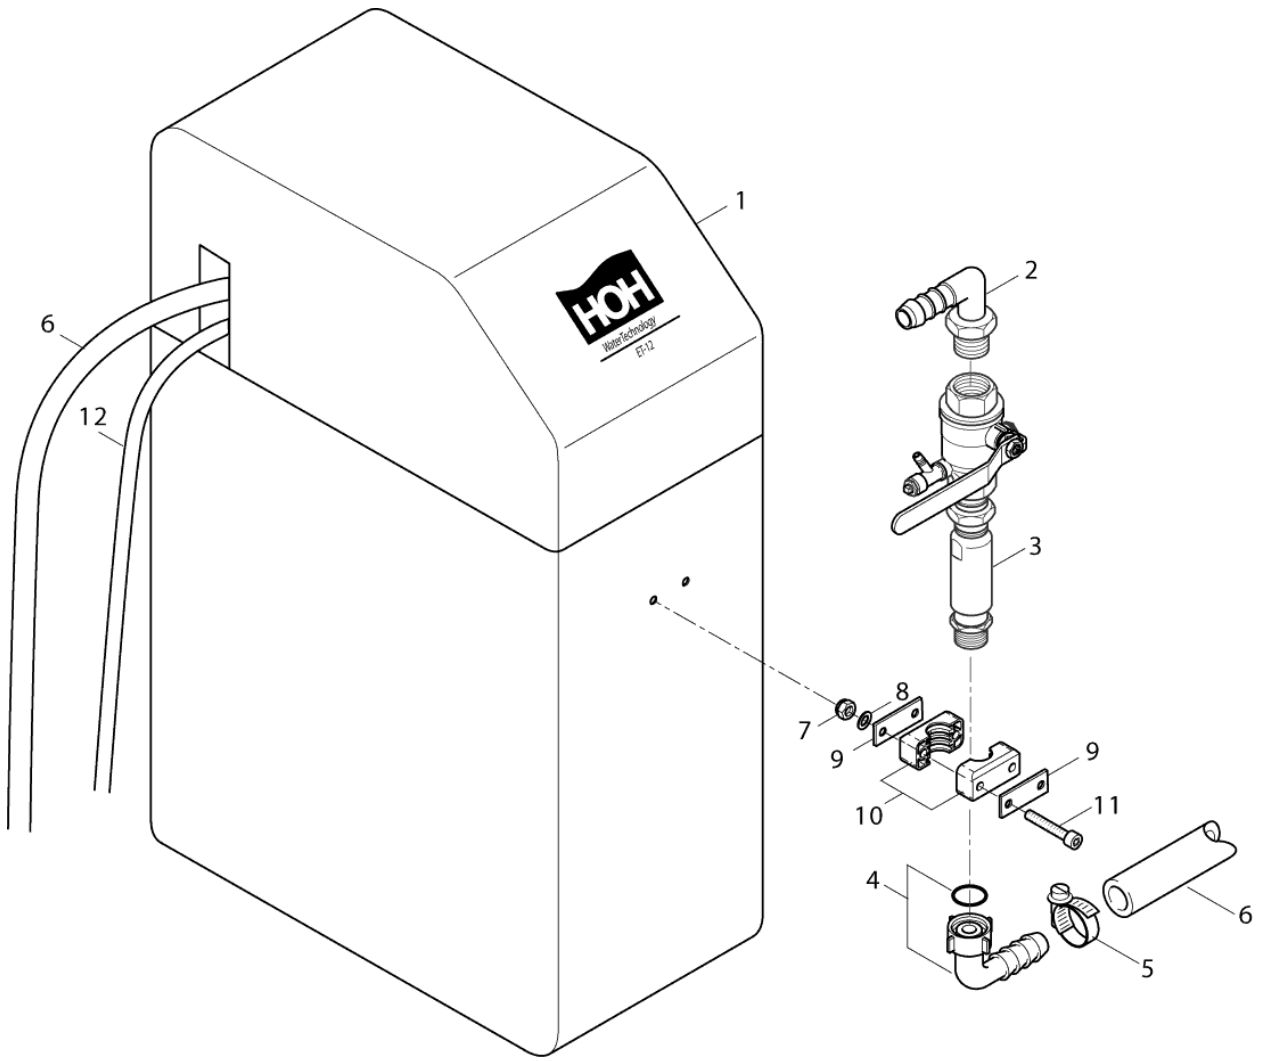

Pos.	Vare-nr	Antal	Beskrivelse	Notes
0-	107370970	1	Blødgøringsanlæg	
1	104601166	1	WATER SOFTENING UNIT E12	
2	101609353	1	HOSE TAIL ELBOW 16X3/4 INCH	
3	103403271	1	HIGH PRESSURE SWITCH 3/4 INCH	
4	5613	1	Slangestuds	
5	8298	1	Spændebånd	
6	106408242	1	HOSE 5/8INCH - 2 METERS	
7	33158	2	LOCK NUT M6 A2 DIN 985	
8	1813807	2	Skive M6Xø18 Rf	
9	7302021	2	PLATE FOR CABLE FIXTURE	
10	1609297	1	BRACKET FOR PIPE 30MM	
11	101814694	2	Screw	
12	5206461	1	"Pvc Slange 1/2" M. Nylon"