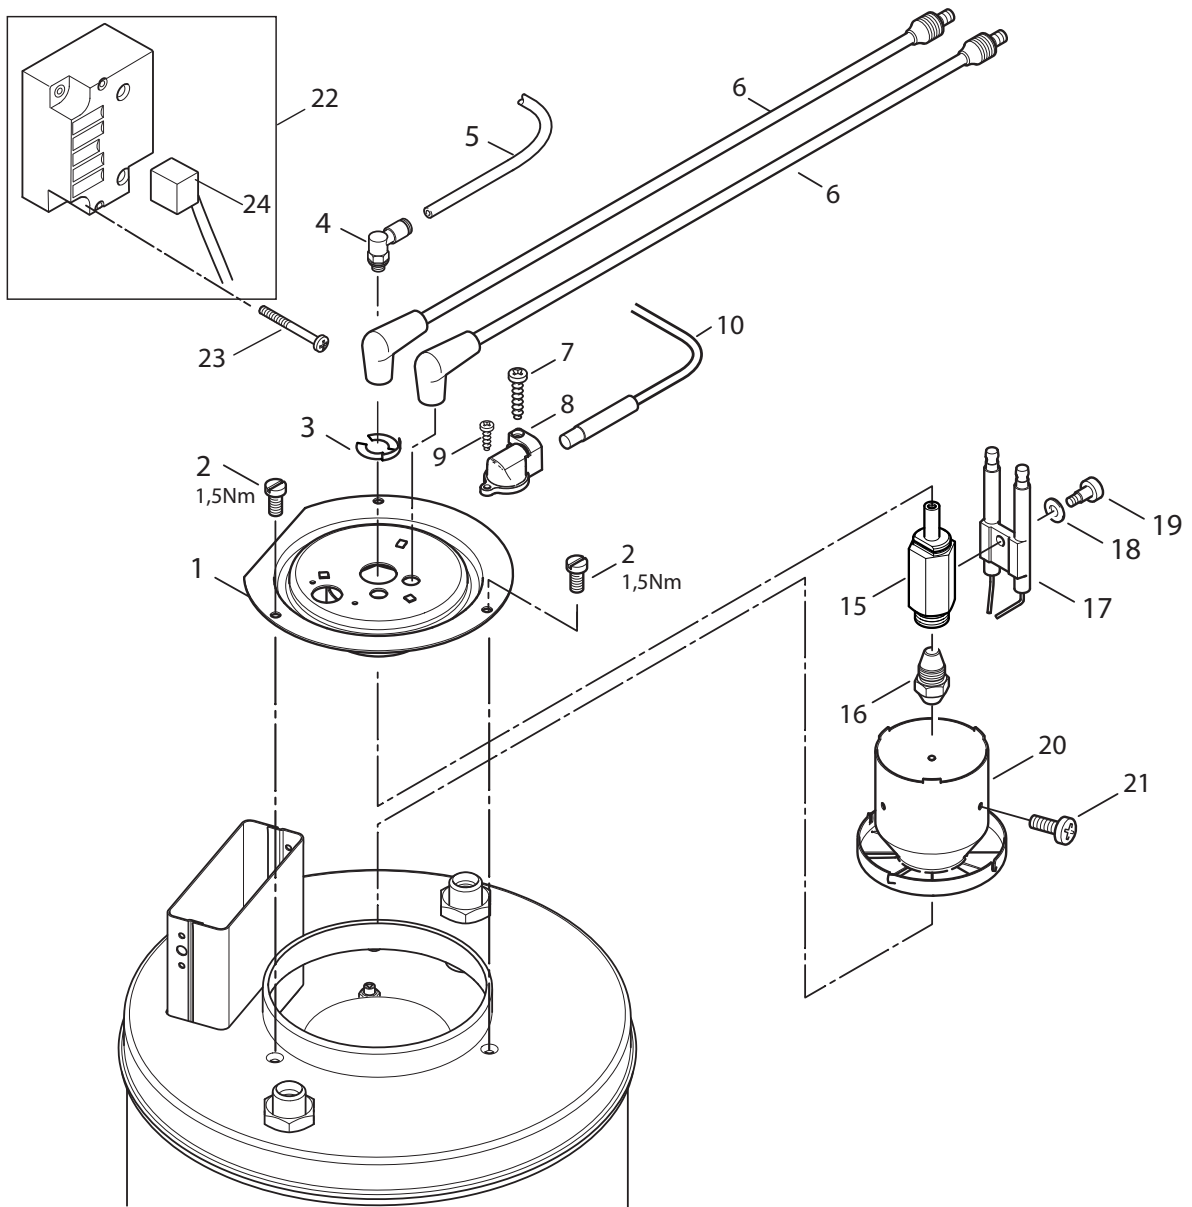

Pos.	Vare-nr	Antal	Beskrivelse	Notes
1	101117757	1	COVER FOR BOILER COMPLETE	
2	3873	3	SCREW M5X30	
3	101117876	1	Circlips	
4	101117913	1	Elbow 4/M5 Push-In	
5	909100141	1	Slange	
6	101117760	1	Ignition Cord 7X500 - Da Nfoss	
7	5606	1	Metal Skruer	
8	301000934	1	Holder Flammeføler	
9	4036	1	Skruer 2,9X9,5	
10	301000729	1	Flammeføler	
15	101117915	1	Oil Nozzle Holder	
16	301002856	1	Oliedyse 0.75 60 Deg.	
17	301150009	1	Tændelegte	
18	909100144	1	Fjederskive	
19	909100143	1	Skruer	
20	301002848	1	AIR DISTRIBUTOR D80 X 71.3	
21	51848	3	Skruer	
22	101117660	1	Ignition Transformer W/Pr Imary Cord	
23	42236	2	Skruer M5X45 ISO 1207 ZN	
24	101117756	1	Tændkabel