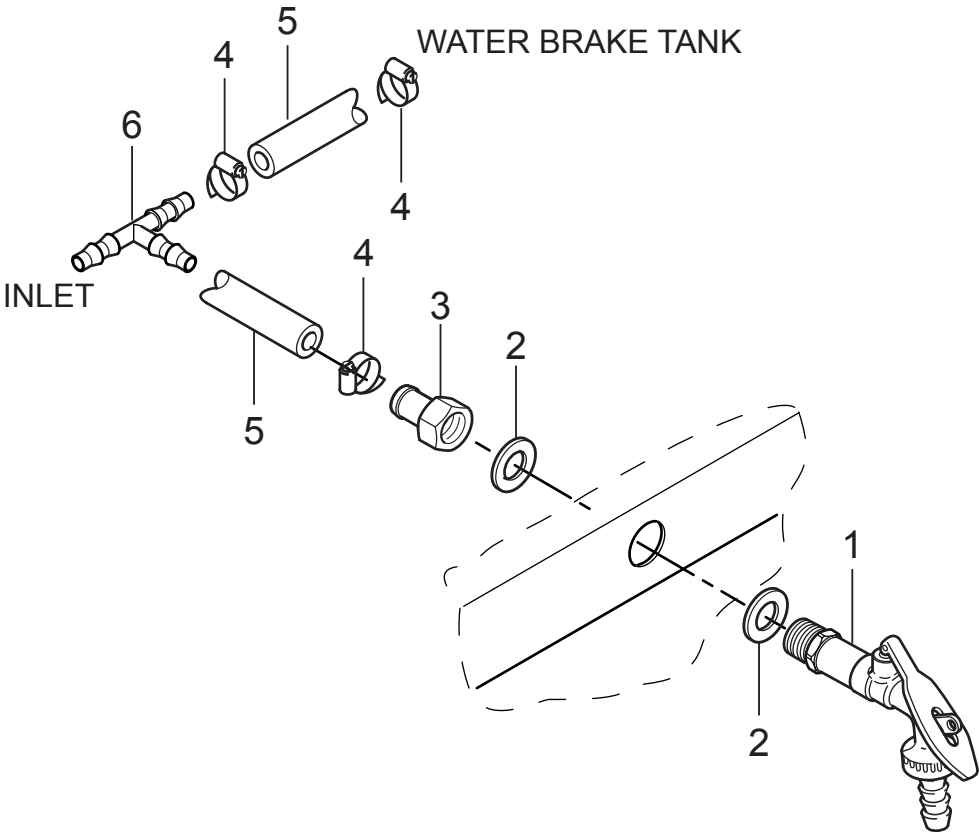

OPTION outlet handle

AUTO BOOSTER 5M D / SH AUTO 5M 100/500 D

2015.05.19

2015.09.29

Pos.	Vare-nr	Antal	Beskrivelse	Notes
0	107370967	1	ACCESSORY WATER TAP	
1	103403278	1	PLUG VALVE 1/2 INCH	
2	3000361	2	Kobberskive Ø27Xø21X1,5	
3	6200575	1	Slangestuds	
4	1810191	3	Spændebånd 13-27 A4 (SS)	
5	106408242	1	HOSE 5/8INCH - 2 METERS	
6	101609403	1	T-PIECE 16BLUE A9-8 PA 14BAR/90°