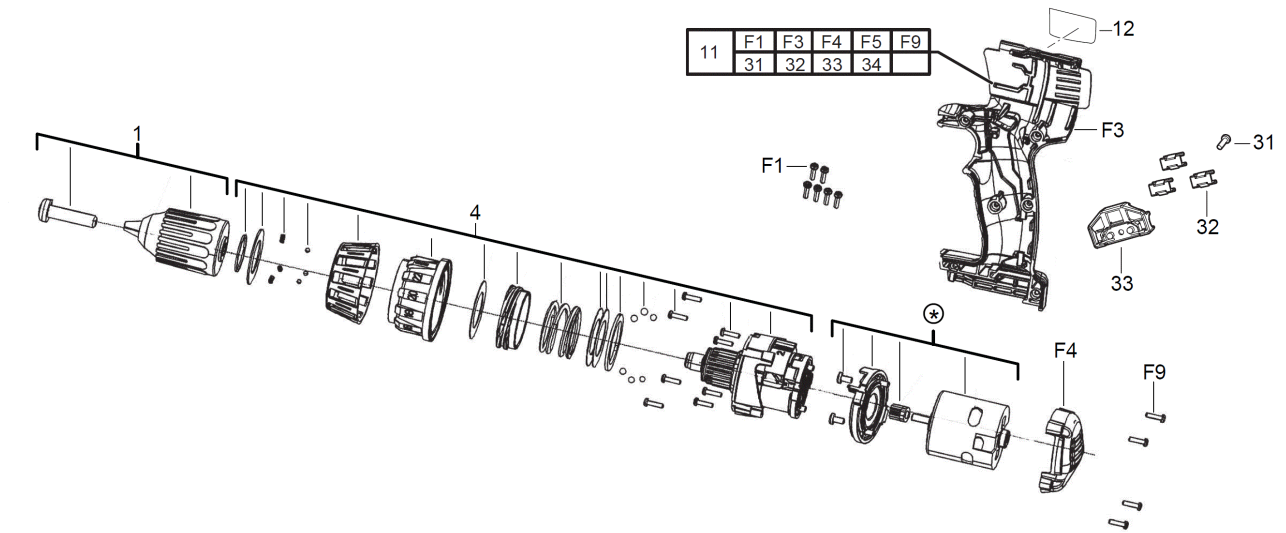

BATT. SCREWDRIVER

4933404619 - C18DD - 4000404601

11	F1	F3	F4	F5	F9
	31	32	33	34	

16	A1	F3
	F5	

* Part no longer available.
Exchange complete tool by choosing pos. 999.

Position	Quantity	Description	Part number	EAN
0001	1	CHUCK	200751001	4002395794096
0004	1	GEAR BOX KIT	5131000000	
0006	1	MOTOR ASSEMBLY	5131000000	
0011	1	HOUSING	200753001	4002395794119
0012	1	RATING PLATE	4931404608	4002395899029
0014	1	SPRING	4931408243	4002395814466
0016	1	SWITCH KIT	5131000000	
0017	1	SWITCH LEVER	4931404609	4002395898169
0031	3	SCREW	660820001	4002395828920
0032	1	BIT HOLDER	630206001	4002395819164
0033	1	BIT HOLDER	516723001	4002395828975
0034	1	BIT HOLDER	516723001	4002395828975
0700	1	CARRYING CASE	200230012	4002395794164