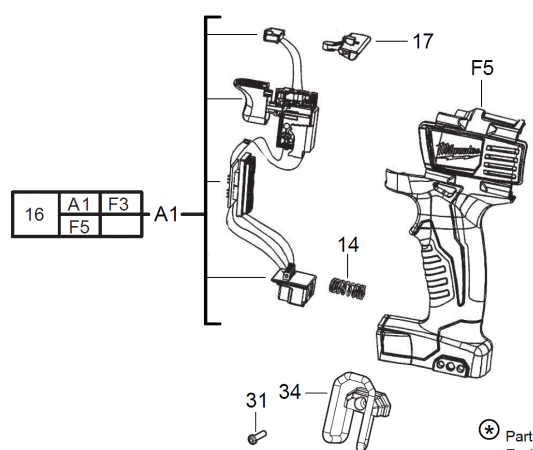

BATT. SCREWDRIVER

4933404619 - C18DD - 4000404601

11	F1	F3	F4	F5	F9
	31	32	33	34	

16	A1	F3
	F5	

* Part no longer available.
Exchange complete tool by choosing pos. 999.

Position	Quantity	Description	Part number	EAN
0001	1	CHUCK	200751001	4002395794096
0004	1	GEAR BOX KIT	5131000000	
0006	1	MOTOR ASSEMBLY	5131000000	
0011	1	HOUSING	200753001	4002395794119
0012	1	RATING PLATE	4931404608	4002395899029
0014	1	SPRING	4931408243	4002395814466
0016	1	SWITCH KIT	5131000000	
0017	1	SWITCH LEVER	4931404609	4002395898169
0031	3	SCREW	660820001	4002395828920
0032	1	BIT HOLDER	630206001	4002395819164
0033	1	BIT HOLDER	516723001	4002395828975
0034	1	BIT HOLDER	516723001	4002395828975
0700	1	CARRYING CASE	200230012	4002395794164