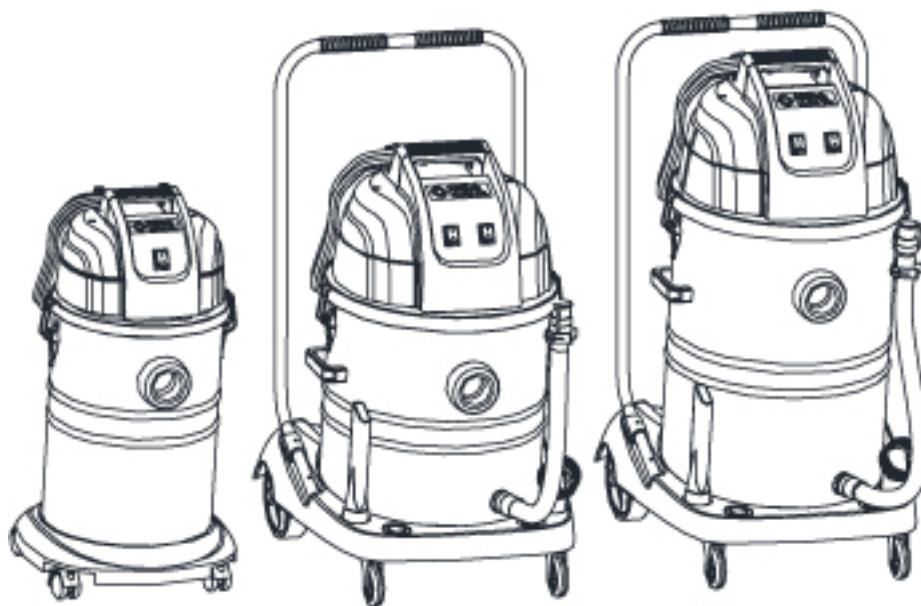

PARTS LIST

2016.12.07

TABLE OF CONTENTS

Overview	1
Accessories	3
Wear and tear parts	5

Pos.	Vare-nr	Antal	Beskrivelse	Notes
1	VA81996	1	VL100 35L UK POWER CORD+SLEEVE KIT	
1	VA81997	1	VL100 35L EU POWER CORD+SLEEVE KIT	
2	VA81981	1	HANDLE+M4 SCREW KIT	
3	VA81940	1	WATERPROOF SWITCH	
4	VA81982	1	MACHINE HEAD COVER+SCREW KIT	
5	VA80095	1	ELECTRIC CAPACITOR	
6	VA81984	1	MOTOR COVER+SCREW KIT	
7	VA81985	1	MIDDLE SPONGE+DOWN SPONGE KIT	
8	VA81986	1	MOTOR PRESS PLATE+SCREW KIT	
9	ZD89002	1	MOTOR CARBON BRUSH	
10	VA81987	1	MOTOR+RUBBER WASHER KIT	
11	VA82026	1	MOTOR MOUNTING+RUBBER BAR KIT	
12	VA81087	1	FLOAT CUP PP+FILTER NET METAL KIT	
13	VA81905	1	FLOAT CUP HOLDER	
14	VA81990	1	CLOTH FILTER ASSEMBLY	
15	VA80734	2	TANK CATCH KIT	
16	VA81991	1	HOSE INLET KIT	
17	VA80064-001	1	VL100 35 LTR STAINLESS STEEL CONTAINER	
18	VA80737	1	CHASSIS ASSEMBLY FOR METAL TANK 35L	
19	VA60303	4	Drejligt forhjul til Viper LSU 135	

Pos.	Vare-nr	Antal	Beskrivelse	Notes
1	107407308	1	Sugeslange m. rørbøjning 1,9 m Ø32	
2	107407309	2	Forlængerrør RF 500 mm 2 stk. Ø32	
3	VA82025	1	WET FLOOR NOZZLE Ø32 RUBBER STRIP	
4	107407311	1	Gulvmundstykke m. børster Ø32	
5	107407312	1	Børstemundstykke Ø32	
6	107407334	1	Fugemundstykke Ø32	
7	VA82062-P5	1	CLOTH DUST BAG 5PCS FOR 35L VAC.	

Pos.	Vare-nr	Antal	Beskrivelse	Notes
	VA81990	1	CLOTH FILTER ASSEMBLY	
	VA81940	1	WATERPROOF SWITCH	
	VA60303	4	Drejligt forhjul til Viper LSU 135	
	VA80734	2	TANK CATCH KIT	
	VA82062-P5	1	CLOTH DUST BAG 5PCS FOR 35L VAC.	
	ZD89002	1	MOTOR CARBON BRUSH	