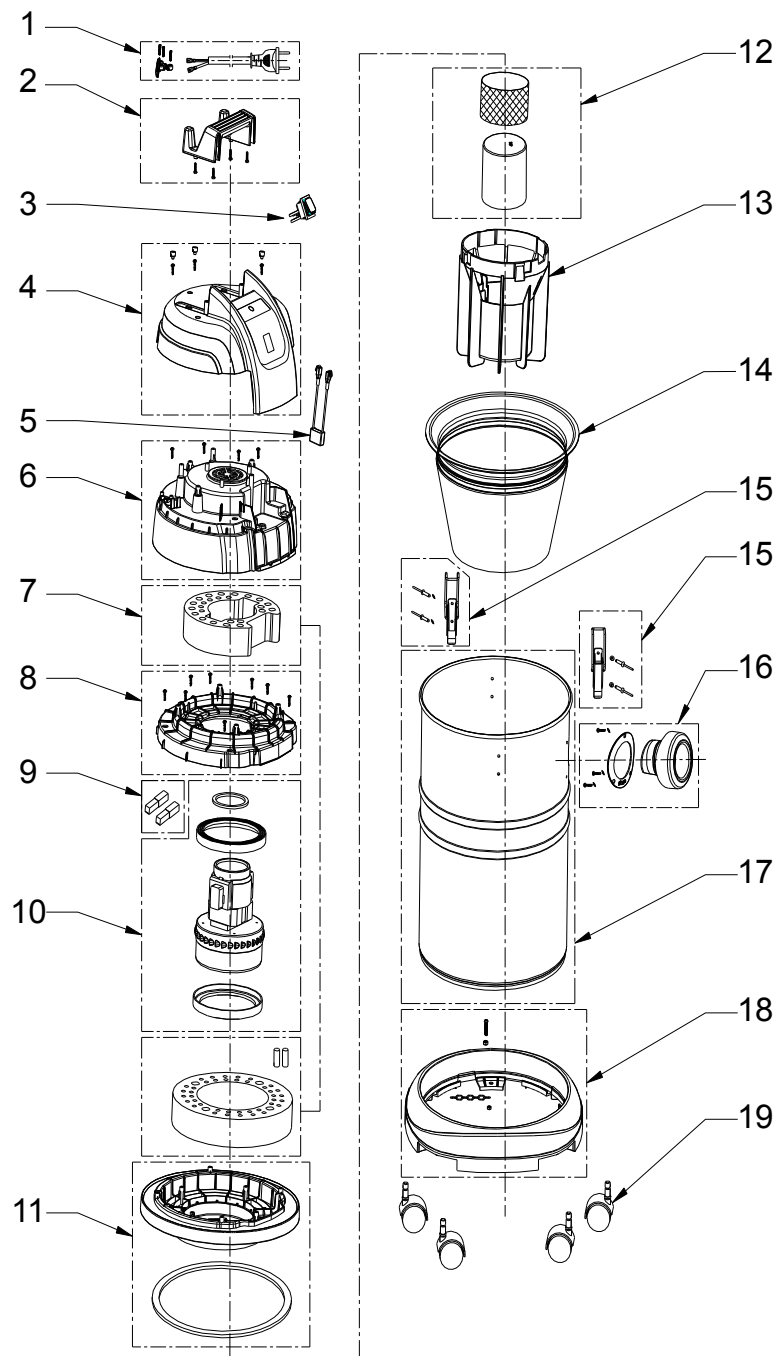

PARTS LIST

2016.12.07

TABLE OF CONTENTS

Overview	1
Accessories	3
Wear and tear parts	5

Pos.	Vare-nr	Antal	Beskrivelse	Notes
1	VA81996	1	VL100 35L UK POWER CORD+SLEEVE KIT	
1	VA81997	1	VL100 35L EU POWER CORD+SLEEVE KIT	
2	VA81981	1	HANDLE+M4 SCREW KIT	
3	VA81940	1	WATERPROOF SWITCH	
4	VA81982	1	MACHINE HEAD COVER+SCREW KIT	
5	VA80095	1	ELECTRIC CAPACITOR	
6	VA81984	1	MOTOR COVER+SCREW KIT	
7	VA81985	1	MIDDLE SPONGE+DOWN SPONGE KIT	
8	VA81986	1	MOTOR PRESS PLATE+SCREW KIT	
9	ZD89002	1	MOTOR CARBON BRUSH	
10	VA81987	1	MOTOR+RUBBER WASHER KIT	
11	VA82026	1	MOTOR MOUNTING+RUBBER BAR KIT	
12	VA81087	1	FLOAT CUP PP+FILTER NET METAL KIT	
13	VA81905	1	FLOAT CUP HOLDER	
14	VA81990	1	CLOTH FILTER ASSEMBLY	
15	VA80734	2	TANK CATCH KIT	
16	VA81991	1	HOSE INLET KIT	
17	VA80064-001	1	VL100 35 LTR STAINLESS STEEL CONTAINER	
18	VA80737	1	CHASSIS ASSEMBLY FOR METAL TANK 35L	
19	VA60303	4	Drejligt forhjul til Viper LSU 135	

Pos.	Vare-nr	Antal	Beskrivelse	Notes
1	107407308	1	Sugeslange m. rørbøjning 1,9 m Ø32	
2	107407309	2	Forlængerrør RF 500 mm 2 stk. Ø32	
3	VA82025	1	WET FLOOR NOZZLE Ø32 RUBBER STRIP	
4	107407311	1	Gulvmundstykke m. børster Ø32	
5	107407312	1	Børstemundstykke Ø32	
6	107407334	1	Fugemundstykke Ø32	
7	VA82062-P5	1	CLOTH DUST BAG 5PCS FOR 35L VAC.	

Pos.	Vare-nr	Antal	Beskrivelse	Notes
	VA81990	1	CLOTH FILTER ASSEMBLY	
	VA81940	1	WATERPROOF SWITCH	
	VA60303	4	Drejligt forhjul til Viper LSU 135	
	VA80734	2	TANK CATCH KIT	
	VA82062-P5	1	CLOTH DUST BAG 5PCS FOR 35L VAC.	
	ZD89002	1	MOTOR CARBON BRUSH	