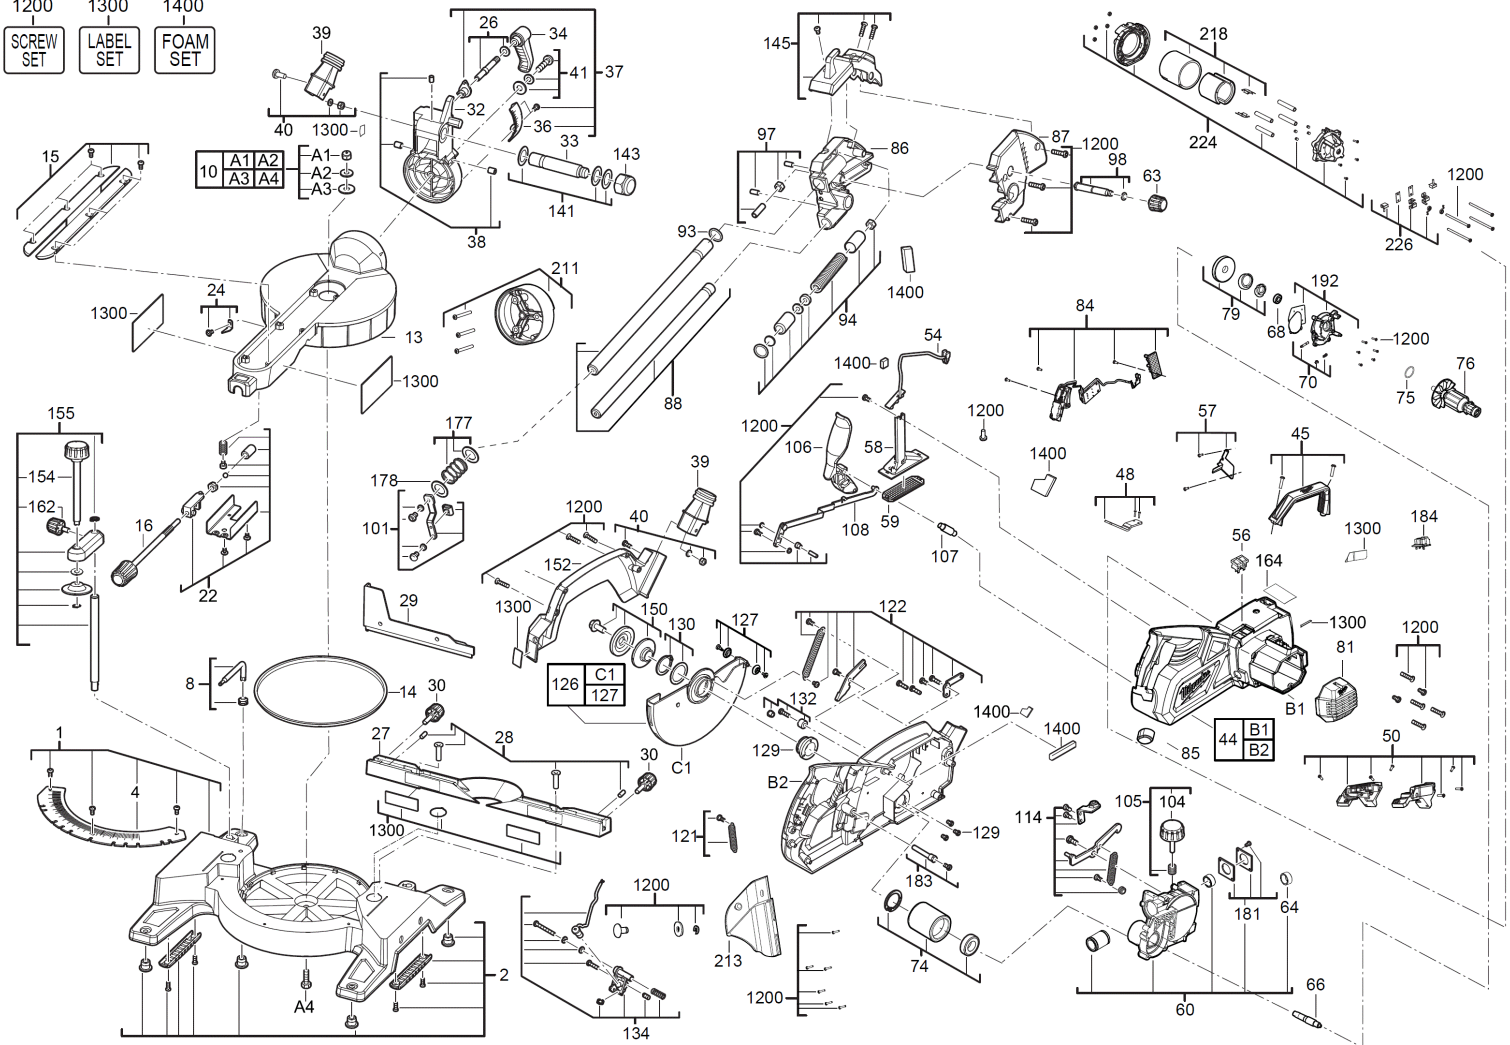

1200 SCREW SET
1300 LABEL SET
1400 FOAM SET

10 A1 A2
A3 A4

A1
A2
A3

126 C1
127

44 B1
B2

Position	Quantity	Description	Part number	EAN
0001	1	SCALE	4931448260	4002395254019
0002	1	SCREW	4931448261	4002395254033
0004	1	SCALE	4931448262	4002395254026
0008	1	WRENCH	4931448263	4002395254040
0010	1	WASHER	4931448264	4002395254057
0013	1	TABLE	4931433390	4002395899197
0014	1	RING	4931433391	4002395896400
0015	1	PLATE	4931448265	4002395254064
0016	1	HANDLE	4931433393	4002395896424
0022	1	GRIP	4931448266	4002395254071
0024	1	INDICATOR SET	4931448267	4002395254088
0026	1	SHAFT	4931448268	4002395254095
0027	1	GUARD	4931448269	4002395255405
0028	1	BOLT SET	4931448270	4002395255412
0029	1	GUARD	4931448271	4002395254705
0030	2	KNOB	4931433401	4002395897100
0032	1	SLIDING STONE	4931448272	4002395254712
0033	1	PIVOT	4931433403	4002395897124
0034	1	HANDLE	4931433404	4002395897131
0036	1	SCALE	4931448273	4002395254729
0037	1	SCALE	4931448274	4002395254736
0038	1	BOLT SET	4931448275	4002395172160
0039	2	DUST EXTR.CONNECTOR	4931433408	4002395897179
0040	2	SCREW	4931448276	4002395254743
0041	1	BOLT	4931448277	4002395254750
0044	1	HOUSING	4931448278	4002395254767
0045	1	HOUSING	4931448279	4002395254774
0048	1	PLATE	4931448280	4002395254781
0050	1	BATTERY BOX	4931448281	4002395254798
0054	1	WIRE STRAP	4931448282	4002395255429
0056	1	SWITCH	4931433424	4002395898534
0057	1	SWITCH BOARD	4931448283	4002395255436
0058	1	BRACKET	4931433426	4002395898558
0059	1	COVER	4931433427	4002395898565
0060	1	MOTOR SUPPORT	4931448284	4002395253333
0063	1	KNOB	4931433471	4002395898602
0064	1	SLEEVE	4931433429	4002395898589
0066	1	GEAR SHAFT	4931448285	4002395255450
0068	1	BALL BEARING	4931448286	4002395255467
0070	1	MOTOR COVER	4931448287	4002395255474
0074	1	HOLDER	4931448288	4002395255481
0075	1	O-RING	4931448289	4002395255498
0076	1	ARMATURE	4931448290	4002395253340
0079	1	GEARWHEEL SET	4931448291	4002395248506
0081	1	MOTOR COVER	4931448292	4002395253357
0084	1	SWITCH	4931448293	4002395248513
0085	1	SPINDLE LOCK	4931433444	4002395896530
0086	1	HOLDER	4931448294	4002395248520