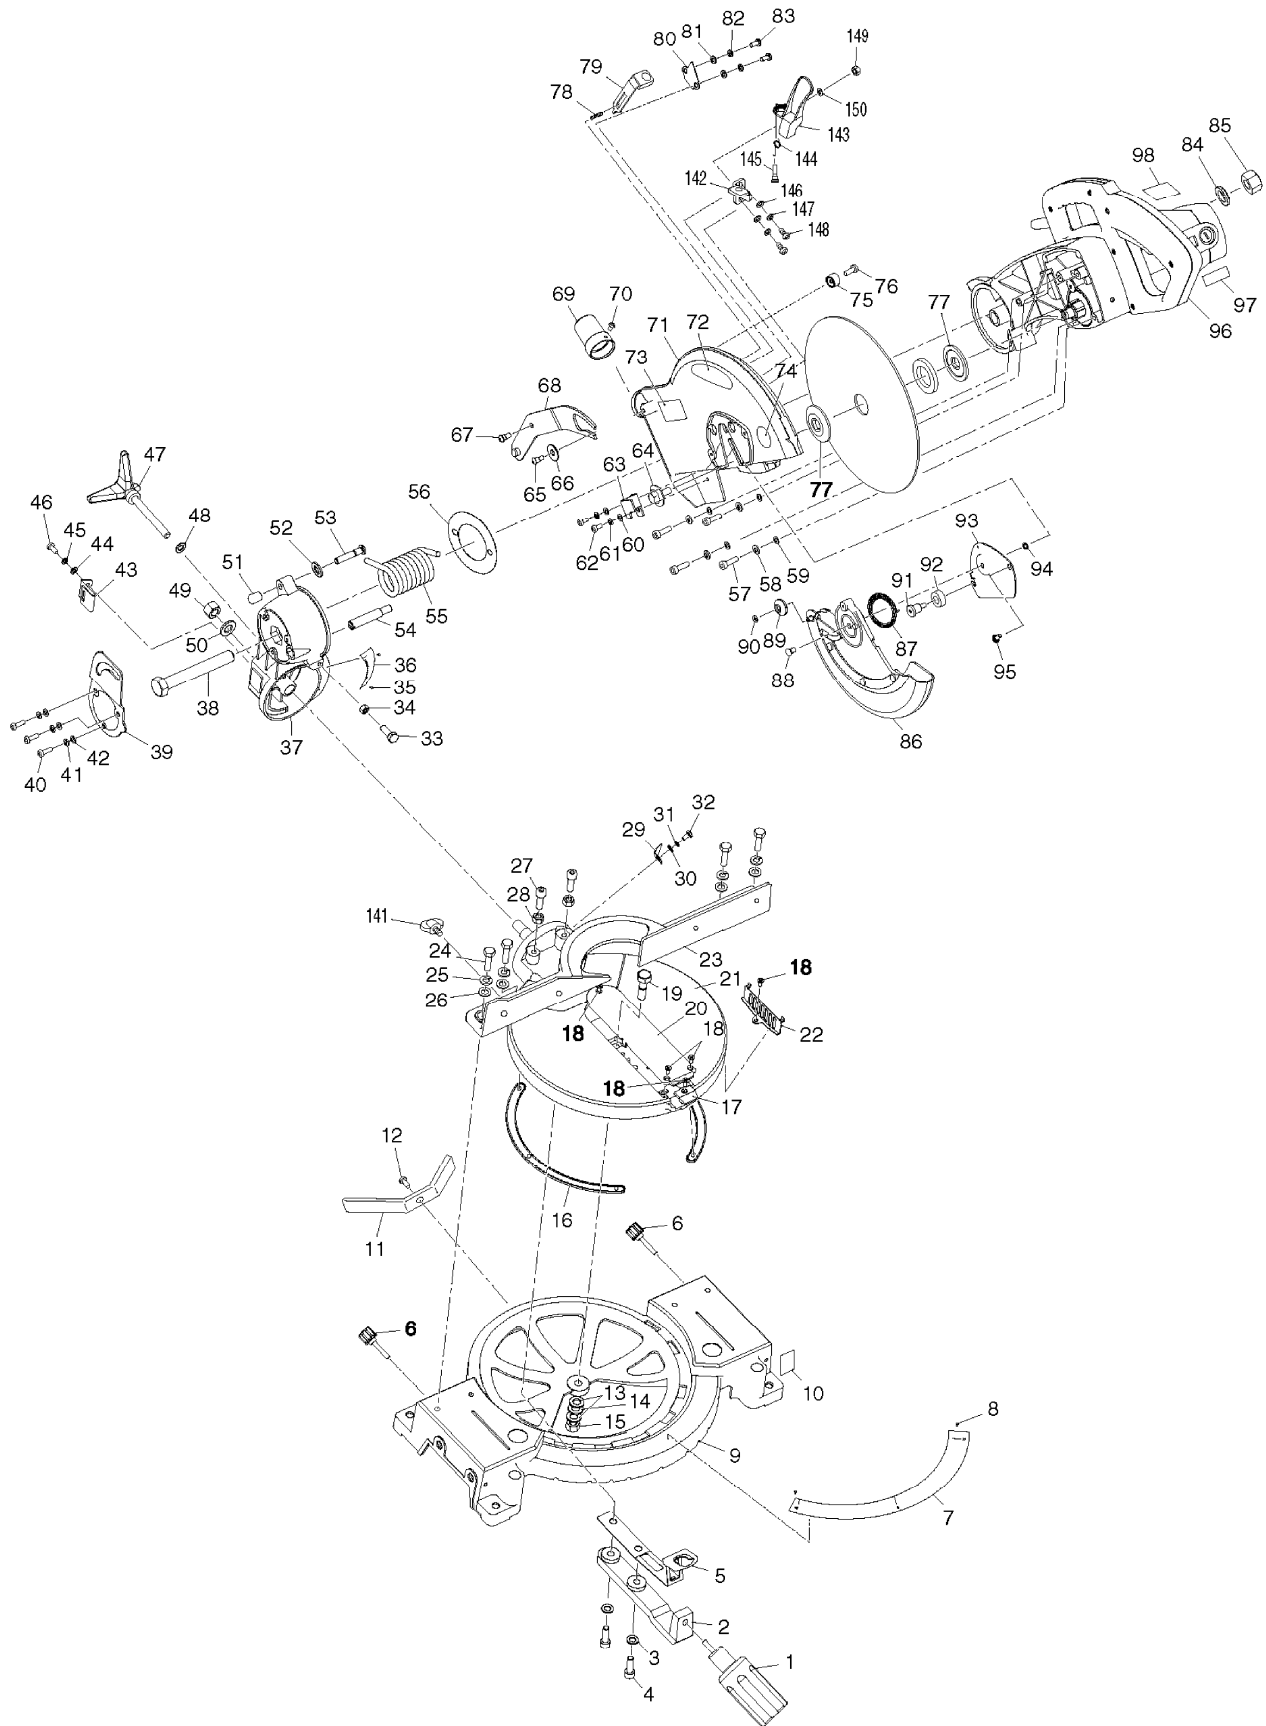

STYKLISTE

Side 3

MODEL MLS100

Pos.	Art.nr.	Betegnelse	Stk.	Note
119	JM23000104	FELT (MLS100) INC. 120	1	
120	JM23000105	ANSCHLUSSFEDER	1	
121	JM23000106	SCHRAUBE 4,2x12	2	
122	JM23000107	KABELKLEMMPLATTE	1	
123	JM23000156	ANSCHLUSSLEITUNG	1	
124	JM23000109	KNICKSCHUTZ	1	
125	JM23000110	KONDENSATOR	1	
126	JM23000111	KLEMMSTUECK	1	
127	JM23000112	AFBRYDER CB21-B (MLS100)	1	
128	JM23000113	SCHRAUBE 3x8	2	
129	JM23000114	SCHALTERHEBEL	1	
130	JM23000115	SCHRAUBE 4,2x12	2	
131	JM23000116	BEGRÆNSER (MLS100)	1	
132	JM23000151	MOTORGEHAEUSE INC. 97,136,137	1	
133	JM23000118	KOMBI-SCHRAUBE M4x30	6	
134	JM23000119	SCHRAUBE	1	
135	JM23000120	KULDÆKSEL (MLS100)	2	
136	JM23000121	KULHOLDER (MLS100)	2	
137	JM23000122	6-KT SKRUE M5x8 (MLS100)	2	
138	JM23000123	KULSÆT (MLS100)	1	
139	JM23000124	SCHRAUBE 5,2x12	2	
140	JM23000125	AFDÆKNING MOTORHUS (MLS100)	1	
141	JM23000126	FLUEGELSCHRAUBE	1	
142	JM23000132	HALTER	1	
143	JM23000133	SPERRHEBEL	1	
144	JM23000134	FEDER	1	
145	JM23000135	SCHRAUBE M5	1	
146	JM23000136	SCHEIBE 4	2	
147	JM23000137	SPRENGRING 4	2	
148	JM23000138	KOMBI-SCHRAUBE M4x8	2	
149	JM23000139	SICHERUNGSMUTTER M5	1	
150	JM23000030	SKIVE 5 (MLS100)	1	
151	JM23000183	CAPACITOR	1	
152	JM23000185	KAPPE (MLS100)	1	
153	JM23000005	FJEDER (MLS100)	1	
A01	JM23000127	FORLÆNGER SÆT	2	
A02	JM23000128	SET PLATE	2	
A03	JM23000129	WING BOLT	1	
A04	JM23000130	EINMAULSCHLUESSEL	1	
A05	JM23000131	SKRUETVINGE (MLS100)	1	
A06	122523-9	STØVPOSE (LS1013)	1	
A07	762001-3	INDSTILLINGSTREKANT	1	

EKSPLOSIONSTEGNING

Side 1

MODEL MLS100