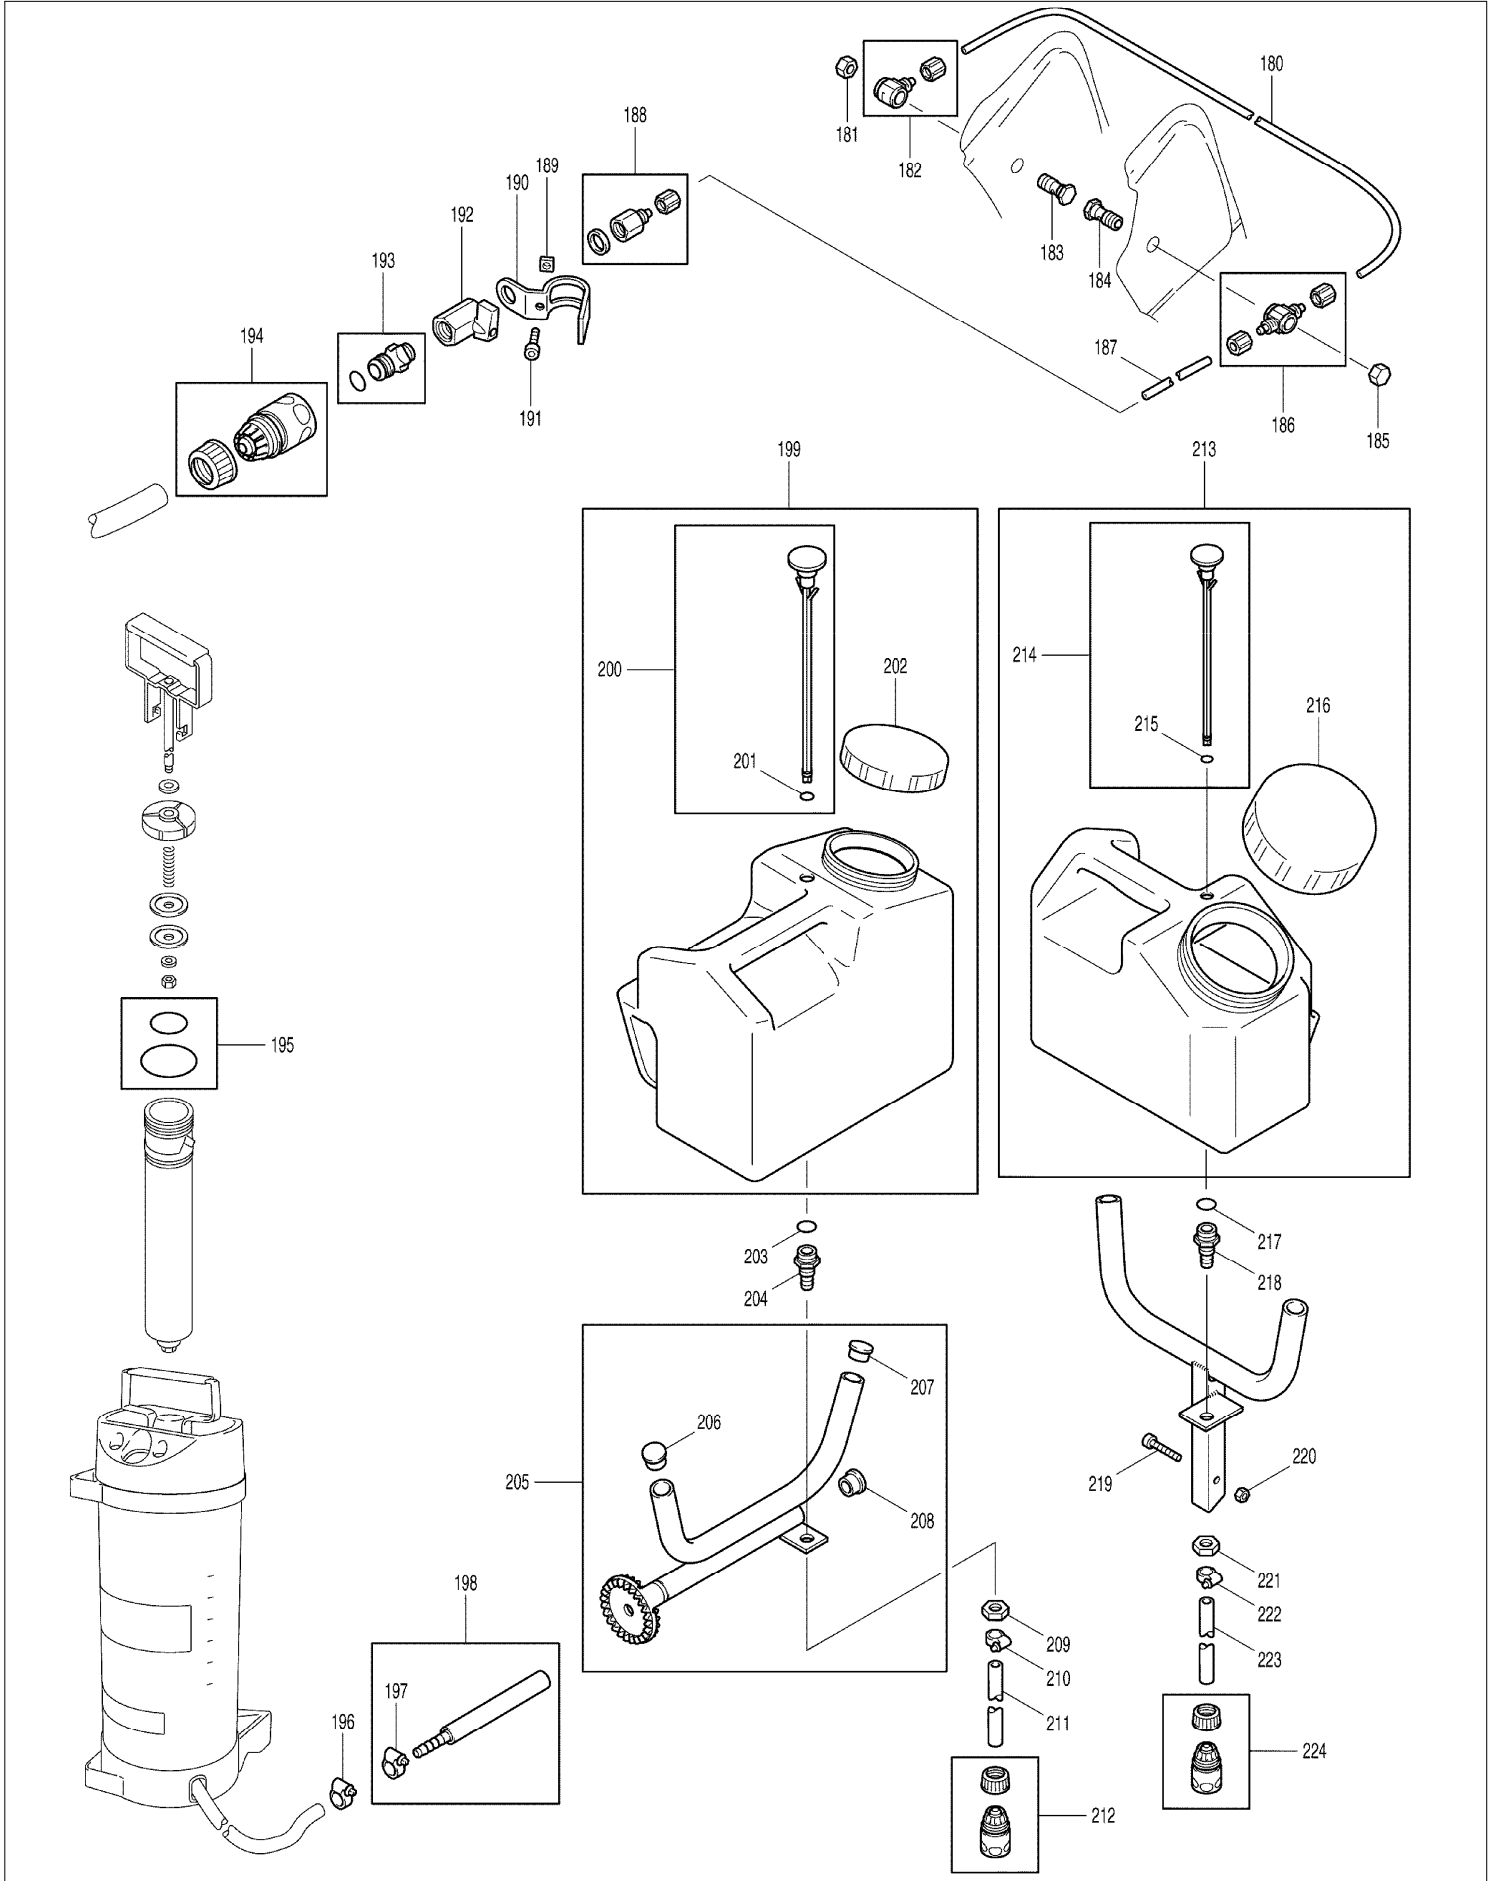

EKSPLOSIONSTEGNING

MODEL DPC7301