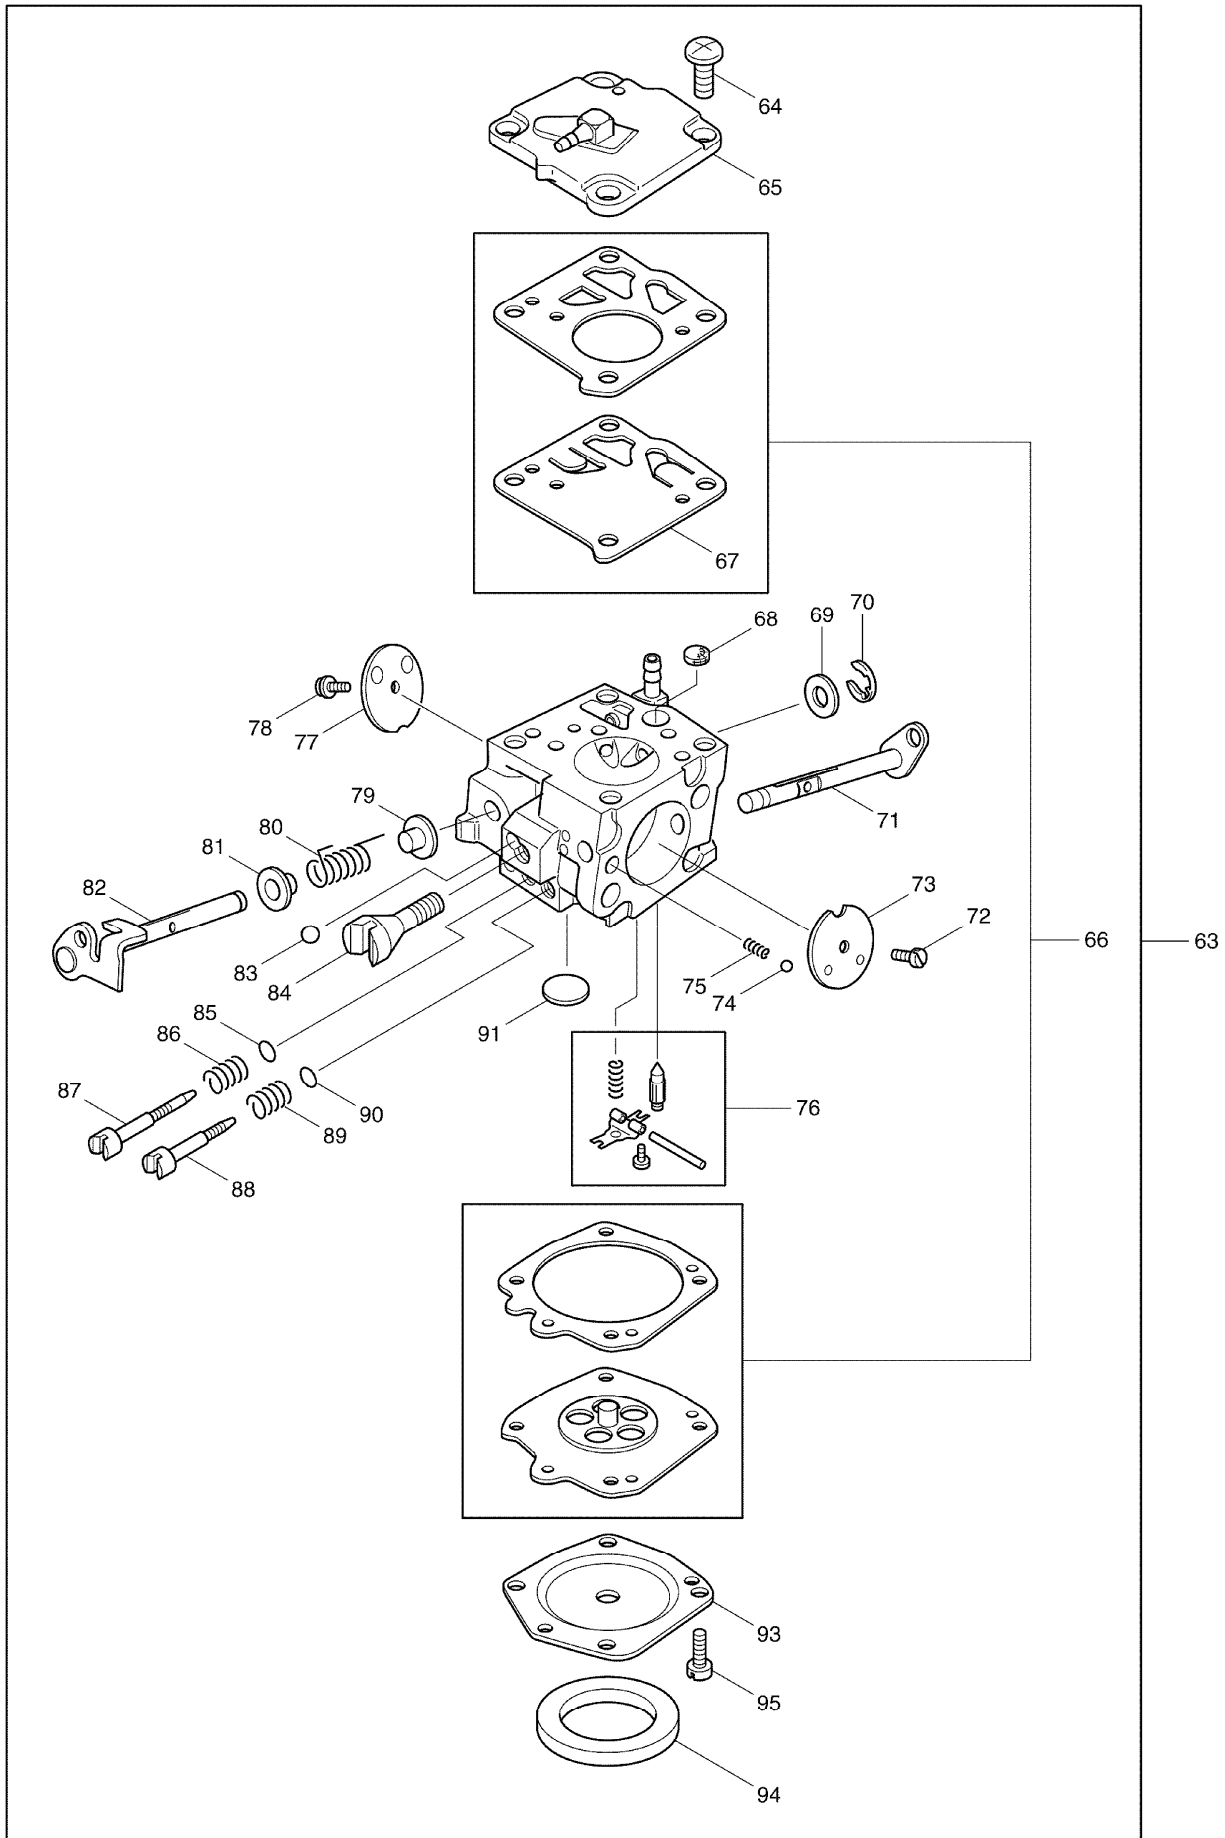

EKSPLOSIONSTEGNING

MODEL DPC7301