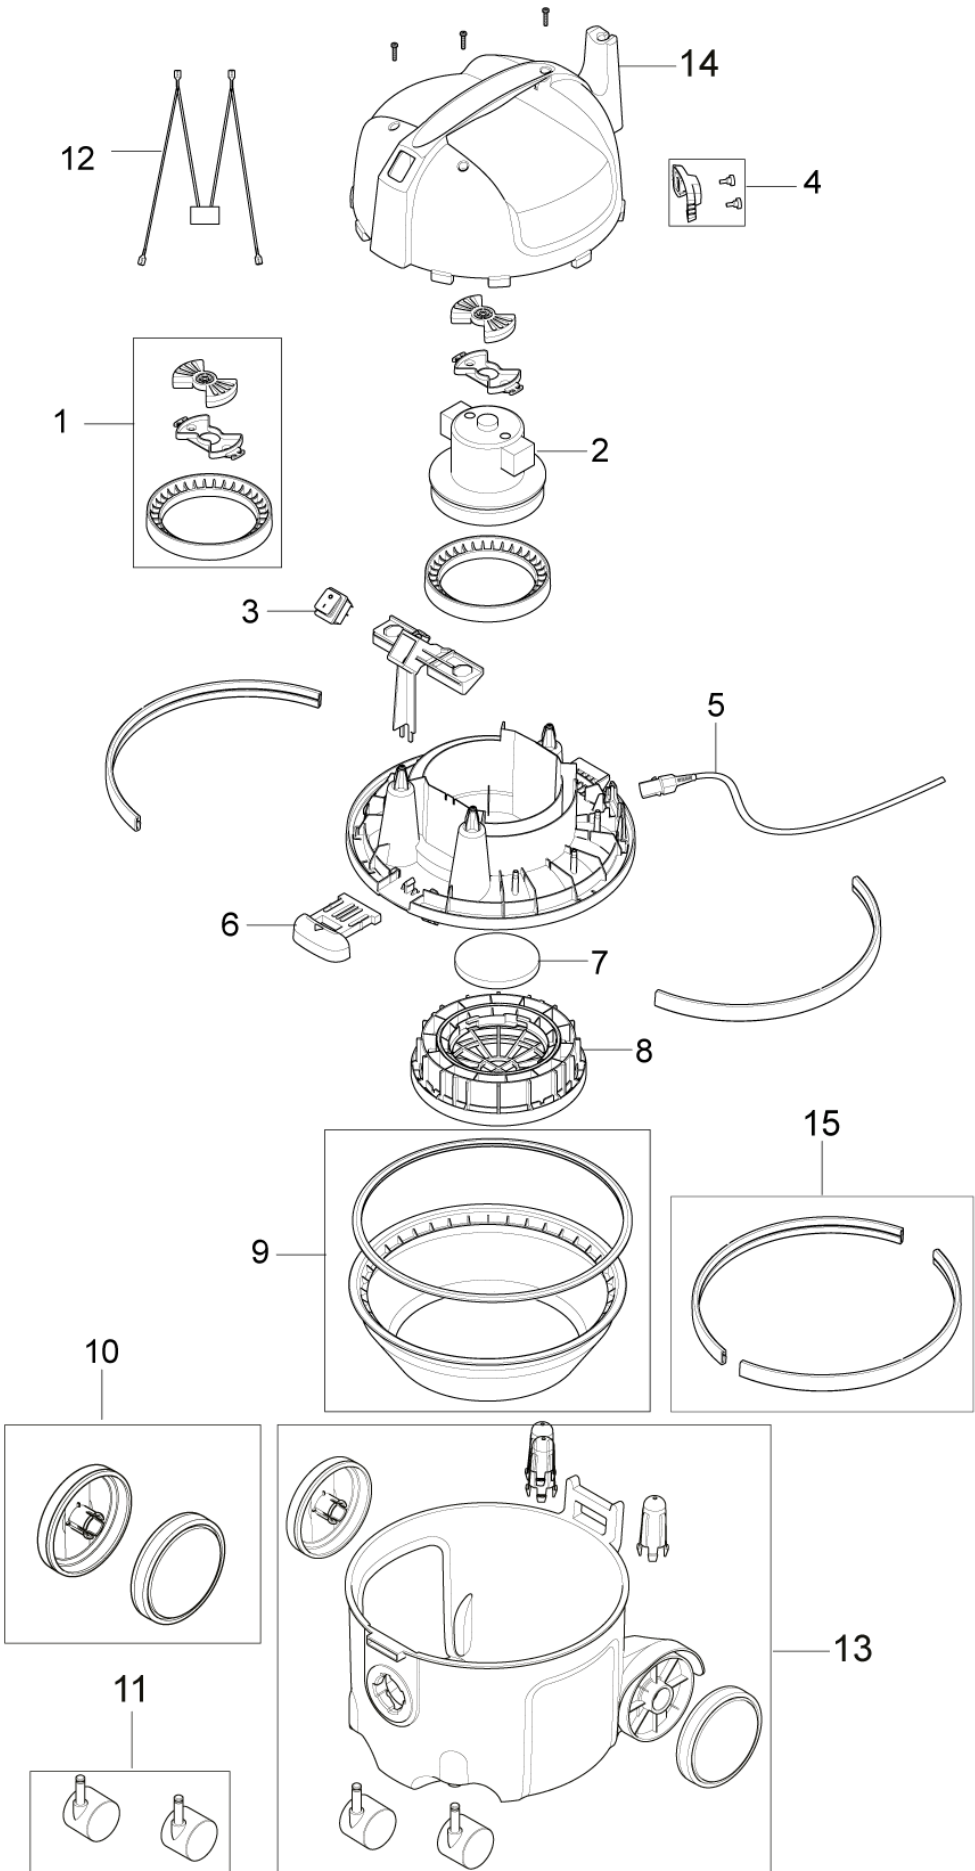

Summary VP300 HEPA

VP300 HEPA

27-11-2014

StyMiste ID
GD111004

3

Summary VP300 HEPA

VP300 HEPA

27-11-2014

StyMiste ID
GD111004

4

Pos	Vare nr.	Ant	Beskrivelse
0	107402839	1	Box VP300 HEPA EU1
0	147 1436 000	1	BOX GD111
1	147 0660 500	1	MOTOR SUSPENSION KIT
2	107402675	1	Sugemotor 1200W Tco
3	140 9537 500	1	Kontakt Maxxi Wd
4	107402674	1	Ledningsholder
5	107402676	1	Aftagelig ledning 10 m orange (EU stik)
5	107402677	1	DETACH CORD SET 10M ORANGE UK
5	107402678	1	DETACH CORD SET 10M ORG AUS/NZ
5	107402901	1	Aftagelig ledning 15 m orange (EU stik)
6	147 1409 500	1	Latch
7	147 0670 500	1	Motorfilter
8	107402902	1	HEPA filter Accessory
9	147 1432 500	1	Posefilter Accessory
10	140 8458 500	1	Baghjul (2 stk.)
11	140 6422 500	1	Hjul, front (2 stk.)
12	140 7620 530	1	Suppressor Eu/Uk/Au/Nz Gw D 350
13	107406056	1	CONTAINER VP300
14	107409034	1	COVER TOP XTRA FOR VP300 KIT
15	107410399	1	BUMPER LIGHT GREY SET