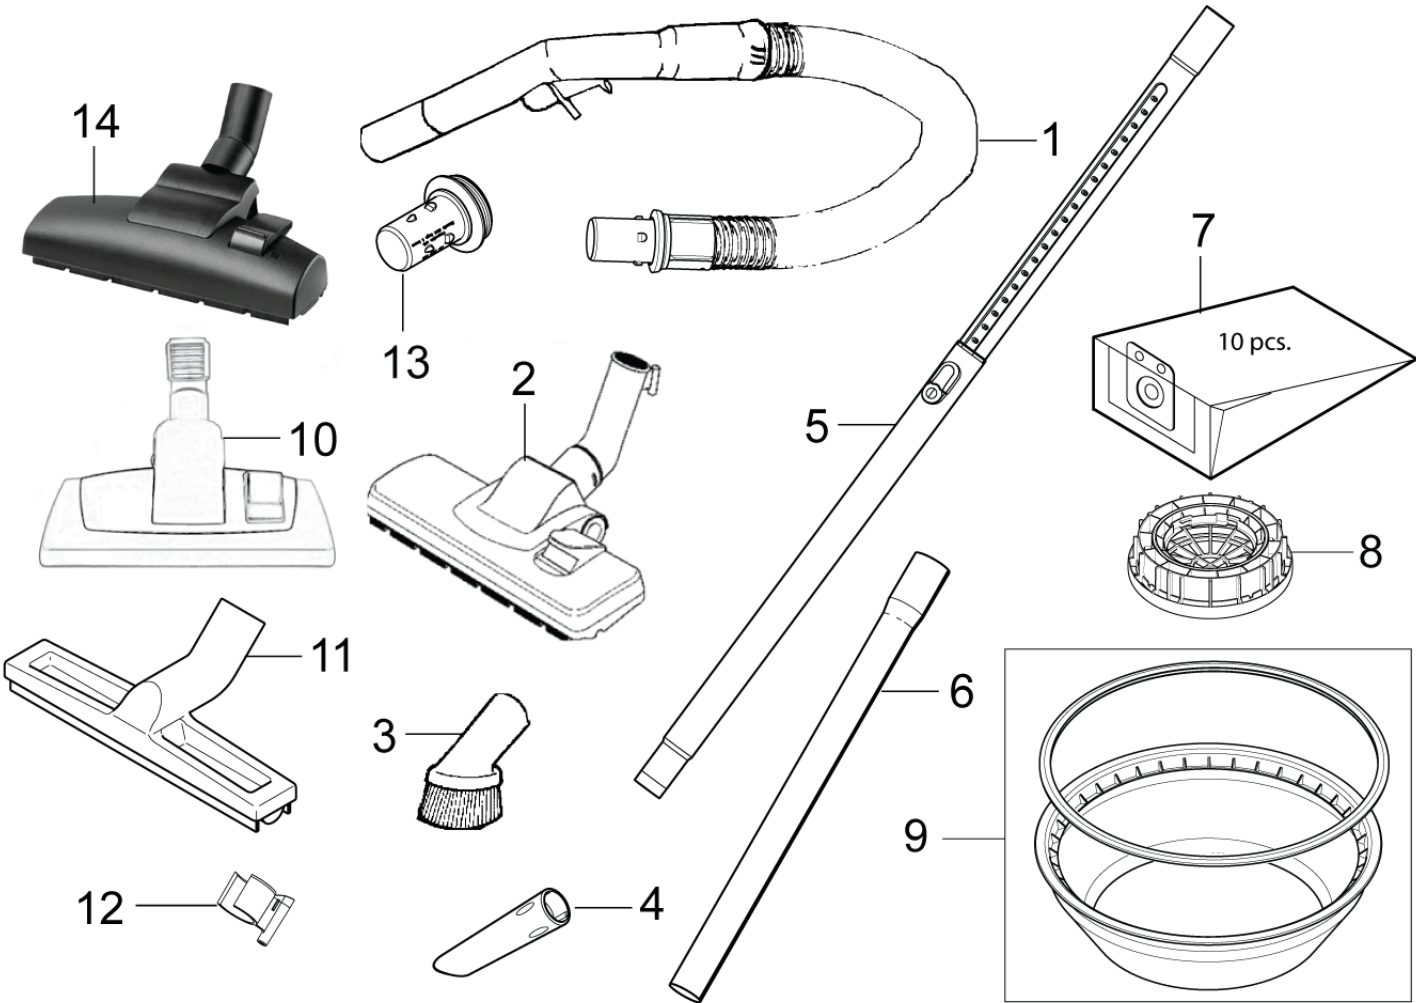

Tilbehør

VP300 HEPA

27-11-2014

StyMiste ID VC300H06

7

Tilbehør

VP300 HEPA

27-11-2014

StyMiste ID
VC300H06

8

Pos	Vare nr.	Ant	Beskrivelse
1	147 0765 500	1	Sugeslange komplet sort 1,9 m Ø32
2	107403122	1	Kombimundstykke plast 250 mm Ø32
3	140 8244 500	1	Rundbørste Ø32
4	147 0146 500	1	Fugemundstykke 153 mm Ø32
5	107403804	1	Teleskoprør Vp300 Hepa GD111 X-tra, VP300 HEPA
6	011 6431 500	2	Forlængerrør alu 500 mm 1 stk. Ø32
6	140 8246 040	2	Rør, Forlænger 32 Mm Stål
7	140 8618 000	1	Filterposer papir (10 stk.)
8	107402902	1	HEPA filter VP300 HEPA
9	147 1432 500	1	Posefilter
10	140 8492 520	1	Kombimundstykke 300 mm m. midterhjul Ø32 VP300 HEPA
11	140 6700 540	1	Parketmundstykke 300 mm Ø32
12	147 0585 500	1	Parkerings Clips, Sort
13	107401199	1	Adapter til Numatic (20 stk.)