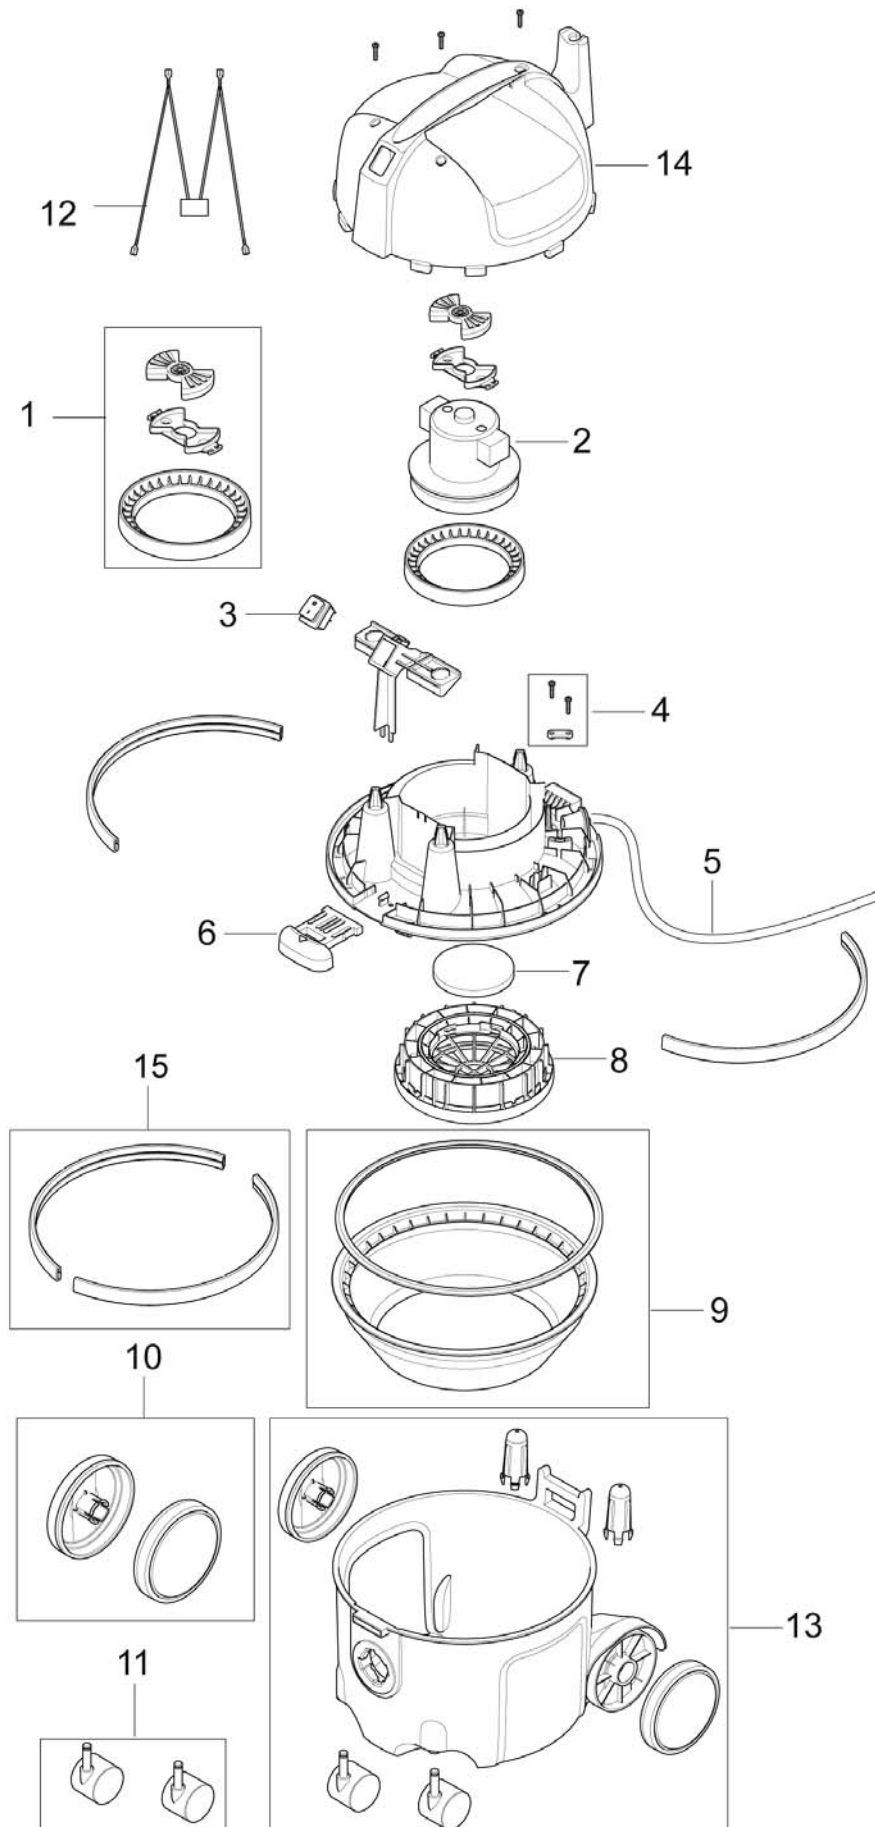

Summary VP300 HEPA (JP)

VP300 HEPA

27-11-2014

StyMiste ID

VP300H02

5

Summary VP300 HEPA (JP)

VP300 HEPA

27-11-2014

StyMiste ID
VP300HU2

6

Pos	Vare nr.	Ant	Beskrivelse
1	147 0660 500	1	MOTOR SUSPENSION KIT
2	147 1168 500	1	FAN UNIT 100V NILFISK
3	140 9537 500	1	Kontakt Maxxi Wd
4	140 6560 500	1	ANTI STRAIN CLIP
5	107403731	1	CORDSET 15.5 M JP
6	147 1409 500	1	Latch
7	147 0670 500	1	Motorfilter
8	107402902	1	HEPA filter
9	147 1432 500	1	Posefilter
10	140 8458 500	1	Baghjul (2 stk.)
11	140 6422 500	1	Hjul, front (2 stk.)
12	107408852	1	WIRE HARNESS AWG16 410MM
13	107406056	1	CONTAINER VP300
14	107408800	1	COVER TOP FOR VP300 KIT
15	107410399	1	BUMPER LIGHT GREY SET